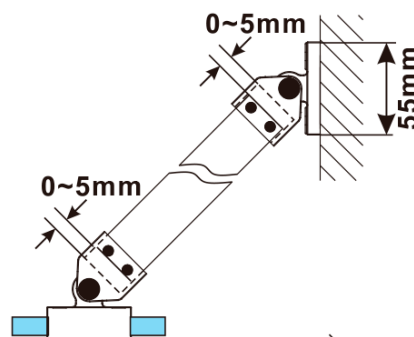

ESCA GOLD MATT One-piece shower glass panel, wall-mount, glass Marron, 700 mm

Order code: ES1570-04

Basic information

Brand: Polysan

Series: ESCA

Size

Height: 2100 mm

Depth: 700 mm

Warranty: 2 years

ESCA GOLD MATT One-piece shower glass panel,
wall-mount, glass Marron, 700 mm

Technical sheet

MODEL	A,mm
ES1070/ES1170/ES1270/ES1370/ES1570	690~705
ES1080/ES1180/ES1280/ES1380/ES1580	790~805
ES1090/ES1190/ES1290/ES1390/ES1590	890~905
ES1010/ES1110/ES1210/ES1310/ES1510	990~1005
ES1011/ES1111/ES1211/ES1311/ES1511	1090~1105
ES1012/ES1112/ES1212/ES1312/ES1512	1190~1205
ES1013/ES1113/ES1213/ES1313/ES1513	1290~1305
ES1014/ES1114/ES1214/ES1314/ES1514	1390~1405
ES1015/ES1115/ES1215/ES1315/ES1515	1490~1505

ESCA GOLD MATT One-piece shower glass panel,
wall-mount, glass Marron, 700 mm

MODEL	A,mm
ES1070/ES1170/ES1270/ES1370/ES1570	690~705
ES1080/ES1180/ES1280/ES1380/ES1580	790~805
ES1090/ES1190/ES1290/ES1390/ES1590	890~905
ES1010/ES1110/ES1210/ES1310/ES1510	990~1005
ES1011/ES1111/ES1211/ES1311/ES1511	1090~1105
ES1012/ES1112/ES1212/ES1312/ES1512	1190~1205