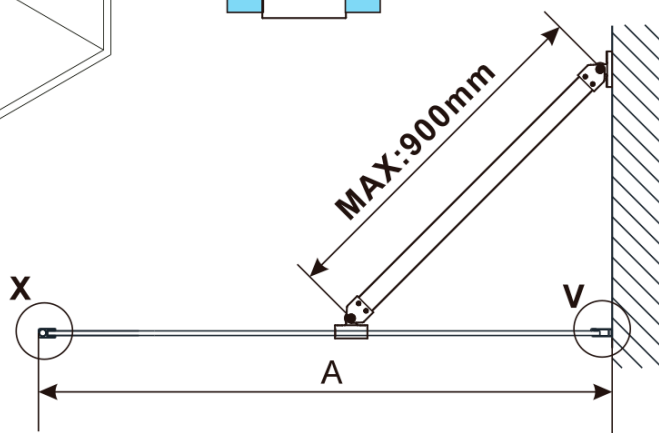

ESCA GOLD MATT One-piece shower glass panel, wall-mount, glass Marron, 700 mm

Order code: ES1570-04

Basic information

Brand: Polysan

Series: ESCA

Size

Height: 2100 mm

Depth: 700 mm

Warranty: 2 years

ESCA GOLD MATT One-piece shower glass panel,
wall-mount, glass Marron, 700 mm

Technical sheet

MODEL	A,mm
ES1070/ES1170/ES1270/ES1370/ES1570	690~705
ES1080/ES1180/ES1280/ES1380/ES1580	790~805
ES1090/ES1190/ES1290/ES1390/ES1590	890~905
ES1010/ES1110/ES1210/ES1310/ES1510	990~1005
ES1011/ES1111/ES1211/ES1311/ES1511	1090~1105
ES1012/ES1112/ES1212/ES1312/ES1512	1190~1205
ES1013/ES1113/ES1213/ES1313/ES1513	1290~1305
ES1014/ES1114/ES1214/ES1314/ES1514	1390~1405
ES1015/ES1115/ES1215/ES1315/ES1515	1490~1505

ESCA GOLD MATT One-piece shower glass panel,
wall-mount, glass Marron, 700 mm

MODEL	A,mm
ES1070/ES1170/ES1270/ES1370/ES1570	690~705
ES1080/ES1180/ES1280/ES1380/ES1580	790~805
ES1090/ES1190/ES1290/ES1390/ES1590	890~905
ES1010/ES1110/ES1210/ES1310/ES1510	990~1005
ES1011/ES1111/ES1211/ES1311/ES1511	1090~1105
ES1012/ES1112/ES1212/ES1312/ES1512	1190~1205