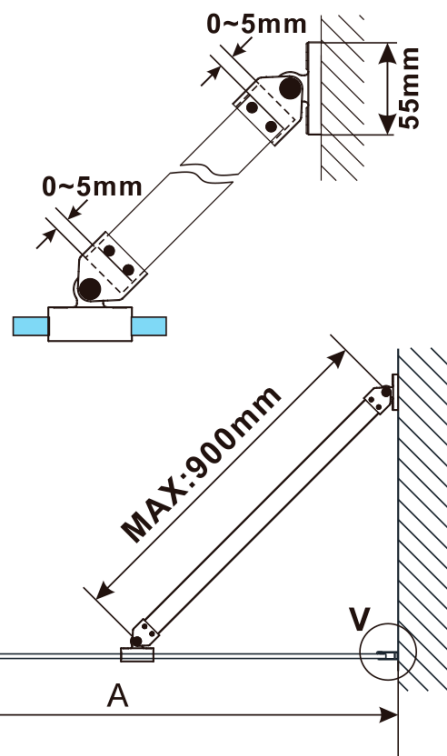

## Size

**Height:** 2100 mm

**Depth:** 1200 mm

**Warranty:** 2 years

ESCA GOLD MATT One-piece shower glass panel,  
wall-mount, glass Marron, 1200 mm

Technical sheet

MODEL	A,mm
ES1070/ES1170/ES1270/ES1370/ES1570	690~705
ES1080/ES1180/ES1280/ES1380/ES1580	790~805
ES1090/ES1190/ES1290/ES1390/ES1590	890~905
ES1010/ES1110/ES1210/ES1310/ES1510	990~1005
ES1011/ES1111/ES1211/ES1311/ES1511	1090~1105
ES1012/ES1112/ES1212/ES1312/ES1512	1190~1205
ES1013/ES1113/ES1213/ES1313/ES1513	1290~1305
ES1014/ES1114/ES1214/ES1314/ES1514	1390~1405
ES1015/ES1115/ES1215/ES1315/ES1515	1490~1505

ESCA GOLD MATT One-piece shower glass panel,  
wall-mount, glass Marron, 1200 mm

MODEL	A,mm
ES1070/ES1170/ES1270/ES1370/ES1570	690~705
ES1080/ES1180/ES1280/ES1380/ES1580	790~805
ES1090/ES1190/ES1290/ES1390/ES1590	890~905
ES1010/ES1110/ES1210/ES1310/ES1510	990~1005
ES1011/ES1111/ES1211/ES1311/ES1511	1090~1105
ES1012/ES1112/ES1212/ES1312/ES1512	1190~1205