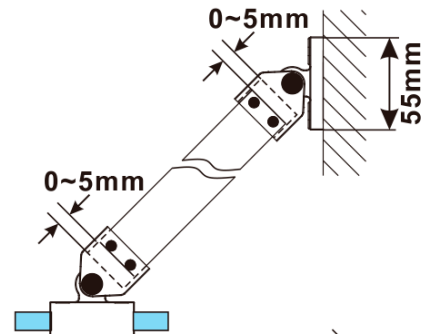

ESCA GOLD MATT One-piece shower glass panel, wall-mount, glass Marron, 1200 mm

Order code: ES1512-04

Basic information

Brand: Polysan

Series: ESCA

Size

Height: 2100 mm

Depth: 1200 mm

Warranty: 2 years

ESCA GOLD MATT One-piece shower glass panel,
wall-mount, glass Marron, 1200 mm

Technical sheet

MODEL	A,mm
ES1070/ES1170/ES1270/ES1370/ES1570	690~705
ES1080/ES1180/ES1280/ES1380/ES1580	790~805
ES1090/ES1190/ES1290/ES1390/ES1590	890~905
ES1010/ES1110/ES1210/ES1310/ES1510	990~1005
ES1011/ES1111/ES1211/ES1311/ES1511	1090~1105
ES1012/ES1112/ES1212/ES1312/ES1512	1190~1205
ES1013/ES1113/ES1213/ES1313/ES1513	1290~1305
ES1014/ES1114/ES1214/ES1314/ES1514	1390~1405
ES1015/ES1115/ES1215/ES1315/ES1515	1490~1505

ESCA GOLD MATT One-piece shower glass panel,
wall-mount, glass Marron, 1200 mm

MODEL	A,mm
ES1070/ES1170/ES1270/ES1370/ES1570	690~705
ES1080/ES1180/ES1280/ES1380/ES1580	790~805
ES1090/ES1190/ES1290/ES1390/ES1590	890~905
ES1010/ES1110/ES1210/ES1310/ES1510	990~1005
ES1011/ES1111/ES1211/ES1311/ES1511	1090~1105
ES1012/ES1112/ES1212/ES1312/ES1512	1190~1205