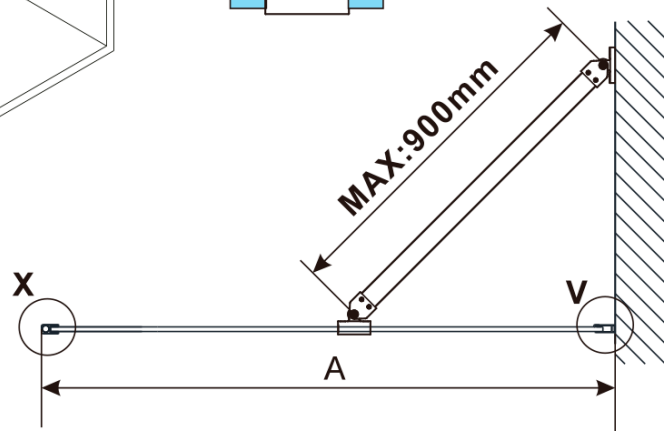

ESCA GOLD MATT One-piece shower glass panel, wall-mount, glass Marron, 1200 mm

Order code: ES1512-04

Basic information

Brand: Polysan

Series: ESCA

Size

Height: 2100 mm

Depth: 1200 mm

Warranty: 2 years

ESCA GOLD MATT One-piece shower glass panel,
wall-mount, glass Marron, 1200 mm

Technical sheet

MODEL	A,mm
ES1070/ES1170/ES1270/ES1370/ES1570	690~705
ES1080/ES1180/ES1280/ES1380/ES1580	790~805
ES1090/ES1190/ES1290/ES1390/ES1590	890~905
ES1010/ES1110/ES1210/ES1310/ES1510	990~1005
ES1011/ES1111/ES1211/ES1311/ES1511	1090~1105
ES1012/ES1112/ES1212/ES1312/ES1512	1190~1205
ES1013/ES1113/ES1213/ES1313/ES1513	1290~1305
ES1014/ES1114/ES1214/ES1314/ES1514	1390~1405
ES1015/ES1115/ES1215/ES1315/ES1515	1490~1505

ESCA GOLD MATT One-piece shower glass panel,
wall-mount, glass Marron, 1200 mm

MODEL	A,mm
ES1070/ES1170/ES1270/ES1370/ES1570	690~705
ES1080/ES1180/ES1280/ES1380/ES1580	790~805
ES1090/ES1190/ES1290/ES1390/ES1590	890~905
ES1010/ES1110/ES1210/ES1310/ES1510	990~1005
ES1011/ES1111/ES1211/ES1311/ES1511	1090~1105
ES1012/ES1112/ES1212/ES1312/ES1512	1190~1205