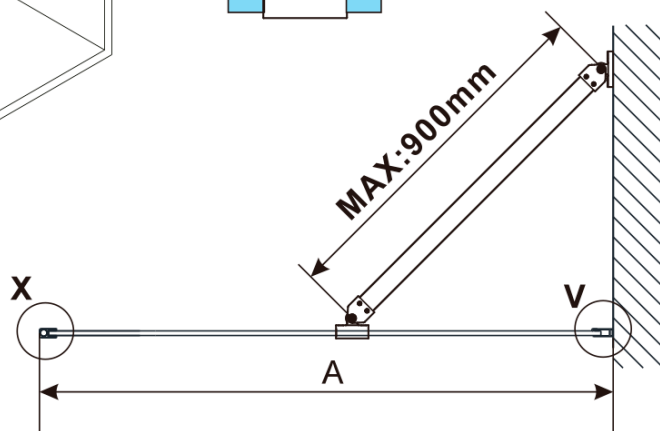

ESCA GOLD MATT One-piece shower glass panel, wall-mount, glass Marron, 1100 mm

Order code: ES1511-04

Basic information

Brand: Polysan

Series: ESCA

Size

Height: 2100 mm

Depth: 1100 mm

Warranty: 2 years

ESCA GOLD MATT One-piece shower glass panel,
wall-mount, glass Marron, 1100 mm

Technical sheet

MODEL	A,mm
ES1070/ES1170/ES1270/ES1370/ES1570	690~705
ES1080/ES1180/ES1280/ES1380/ES1580	790~805
ES1090/ES1190/ES1290/ES1390/ES1590	890~905
ES1010/ES1110/ES1210/ES1310/ES1510	990~1005
ES1011/ES1111/ES1211/ES1311/ES1511	1090~1105
ES1012/ES1112/ES1212/ES1312/ES1512	1190~1205
ES1013/ES1113/ES1213/ES1313/ES1513	1290~1305
ES1014/ES1114/ES1214/ES1314/ES1514	1390~1405
ES1015/ES1115/ES1215/ES1315/ES1515	1490~1505

ESCA GOLD MATT One-piece shower glass panel,
wall-mount, glass Marron, 1100 mm

MODEL	A,mm
ES1070/ES1170/ES1270/ES1370/ES1570	690~705
ES1080/ES1180/ES1280/ES1380/ES1580	790~805
ES1090/ES1190/ES1290/ES1390/ES1590	890~905
ES1010/ES1110/ES1210/ES1310/ES1510	990~1005
ES1011/ES1111/ES1211/ES1311/ES1511	1090~1105
ES1012/ES1112/ES1212/ES1312/ES1512	1190~1205