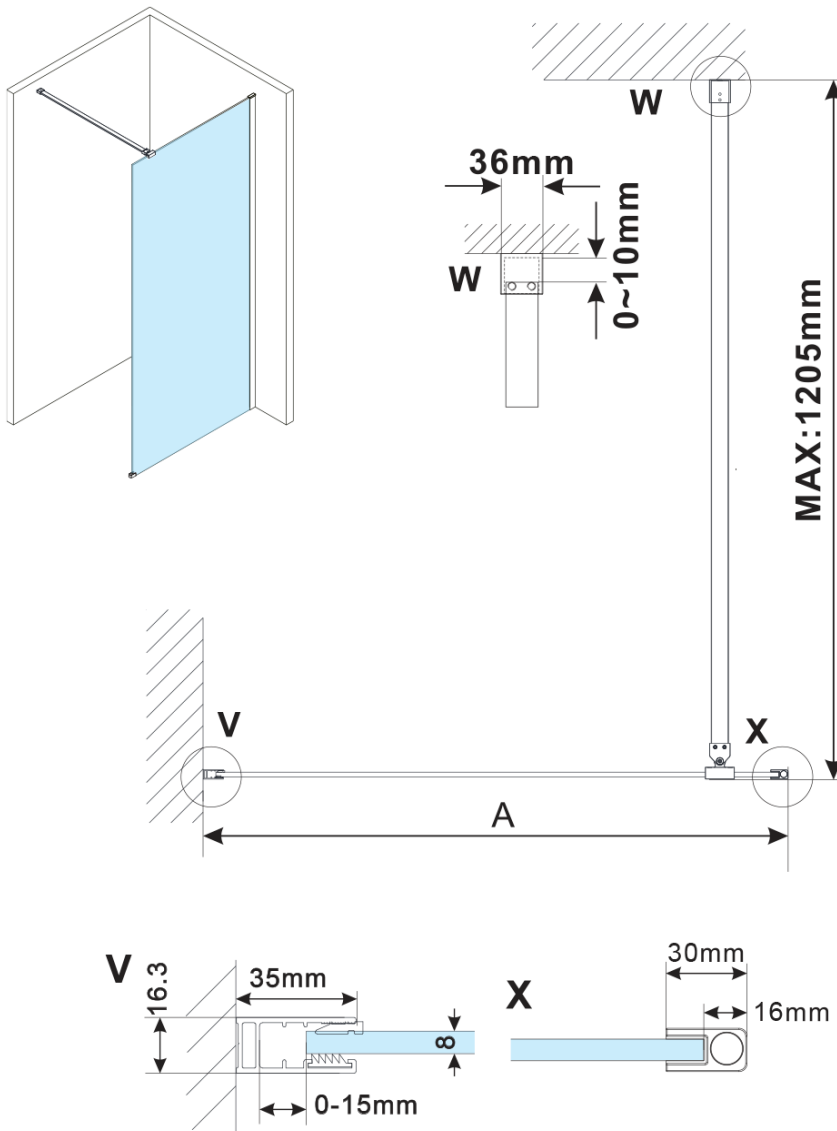

ESCA GOLD MATT One-piece shower glass panel, wall-mount, glass Marron, 1100 mm

Order code: ES1511-04

Basic information

Brand: Polysan

Series: ESCA

Size

Height: 2100 mm

Depth: 1100 mm

Properties

Profile colour: Gold matt

Shape: Single-wall fixed screen

Glass colour: Marron glass

Glass finish: Antidrop

Glass thickness: 8 mm

Weight / Piece: 41.0 kg

Packaging: 2 Piece

Warranty: 2 years

ESCA GOLD MATT One-piece shower glass panel,
wall-mount, glass Marron, 1100 mm

Technical sheet

MODEL	A,mm
ES1070/ES1170/ES1270/ES1370/ES1570	690~705
ES1080/ES1180/ES1280/ES1380/ES1580	790~805
ES1090/ES1190/ES1290/ES1390/ES1590	890~905
ES1010/ES1110/ES1210/ES1310/ES1510	990~1005
ES1011/ES1111/ES1211/ES1311/ES1511	1090~1105
ES1012/ES1112/ES1212/ES1312/ES1512	1190~1205
ES1013/ES1113/ES1213/ES1313/ES1513	1290~1305
ES1014/ES1114/ES1214/ES1314/ES1514	1390~1405
ES1015/ES1115/ES1215/ES1315/ES1515	1490~1505

ESCA GOLD MATT One-piece shower glass panel,
wall-mount, glass Marron, 1100 mm

MODEL	A,mm
ES1070/ES1170/ES1270/ES1370/ES1570	690~705
ES1080/ES1180/ES1280/ES1380/ES1580	790~805
ES1090/ES1190/ES1290/ES1390/ES1590	890~905
ES1010/ES1110/ES1210/ES1310/ES1510	990~1005
ES1011/ES1111/ES1211/ES1311/ES1511	1090~1105
ES1012/ES1112/ES1212/ES1312/ES1512	1190~1205