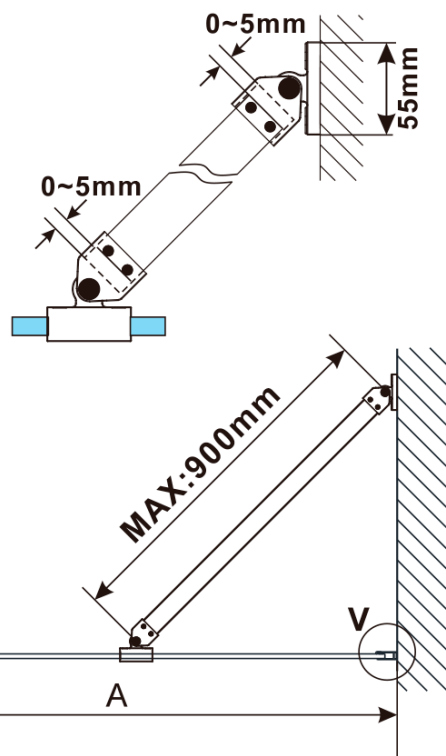

ESCA GOLD MATT One-piece shower glass panel, wall-mount, glass Marron, 1100 mm

Order code: ES1511-04

Basic information

Brand: Polysan

Series: ESCA

Size

Height: 2100 mm

Depth: 1100 mm

Warranty: 2 years

ESCA GOLD MATT One-piece shower glass panel,
wall-mount, glass Marron, 1100 mm

Technical sheet

MODEL	A,mm
ES1070/ES1170/ES1270/ES1370/ES1570	690~705
ES1080/ES1180/ES1280/ES1380/ES1580	790~805
ES1090/ES1190/ES1290/ES1390/ES1590	890~905
ES1010/ES1110/ES1210/ES1310/ES1510	990~1005
ES1011/ES1111/ES1211/ES1311/ES1511	1090~1105
ES1012/ES1112/ES1212/ES1312/ES1512	1190~1205
ES1013/ES1113/ES1213/ES1313/ES1513	1290~1305
ES1014/ES1114/ES1214/ES1314/ES1514	1390~1405
ES1015/ES1115/ES1215/ES1315/ES1515	1490~1505

ESCA GOLD MATT One-piece shower glass panel,
wall-mount, glass Marron, 1100 mm

MODEL	A,mm
ES1070/ES1170/ES1270/ES1370/ES1570	690~705
ES1080/ES1180/ES1280/ES1380/ES1580	790~805
ES1090/ES1190/ES1290/ES1390/ES1590	890~905
ES1010/ES1110/ES1210/ES1310/ES1510	990~1005
ES1011/ES1111/ES1211/ES1311/ES1511	1090~1105
ES1012/ES1112/ES1212/ES1312/ES1512	1190~1205