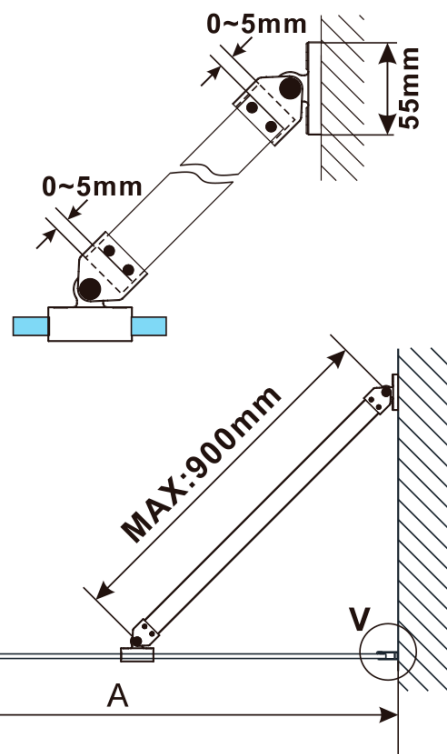

## Size

**Width:** 900 mm

**Height:** 2100 mm

**Packaging:** 2 Piece

**Warranty:** 2 years

ESCA GOLD MATT One-piece shower glass panel,  
wall-mount, smoked glass, 900 mm

Technical sheet

MODEL	A,mm
ES1070/ES1170/ES1270/ES1370/ES1570	690~705
ES1080/ES1180/ES1280/ES1380/ES1580	790~805
ES1090/ES1190/ES1290/ES1390/ES1590	890~905
ES1010/ES1110/ES1210/ES1310/ES1510	990~1005
ES1011/ES1111/ES1211/ES1311/ES1511	1090~1105
ES1012/ES1112/ES1212/ES1312/ES1512	1190~1205
ES1013/ES1113/ES1213/ES1313/ES1513	1290~1305
ES1014/ES1114/ES1214/ES1314/ES1514	1390~1405
ES1015/ES1115/ES1215/ES1315/ES1515	1490~1505

ESCA GOLD MATT One-piece shower glass panel,  
wall-mount, smoked glass, 900 mm

MODEL	A,mm
ES1070/ES1170/ES1270/ES1370/ES1570	690~705
ES1080/ES1180/ES1280/ES1380/ES1580	790~805
ES1090/ES1190/ES1290/ES1390/ES1590	890~905
ES1010/ES1110/ES1210/ES1310/ES1510	990~1005
ES1011/ES1111/ES1211/ES1311/ES1511	1090~1105
ES1012/ES1112/ES1212/ES1312/ES1512	1190~1205