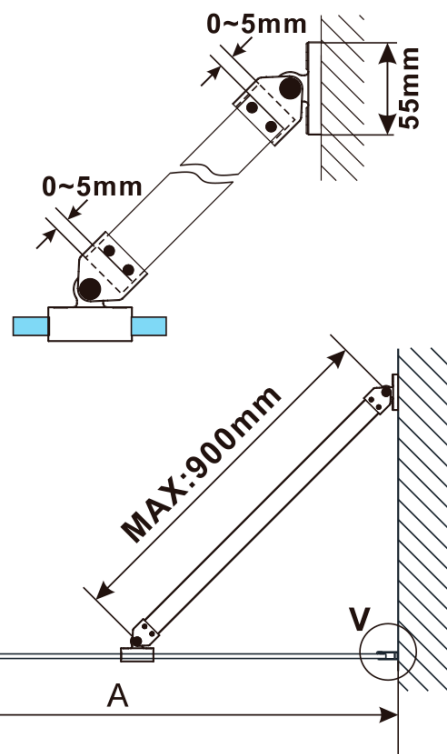

ESCA GOLD MATT One-piece shower glass panel, wall-mount, smoked glass, 800 mm

Order code: ES1280-04

Basic information

Brand: Polysan

Series: ESCA

Size

Height: 2100 mm

Depth: 800 mm

Warranty: 2 years

ESCA GOLD MATT One-piece shower glass panel,
wall-mount, smoked glass, 800 mm

Technical sheet

MODEL	A,mm
ES1070/ES1170/ES1270/ES1370/ES1570	690~705
ES1080/ES1180/ES1280/ES1380/ES1580	790~805
ES1090/ES1190/ES1290/ES1390/ES1590	890~905
ES1010/ES1110/ES1210/ES1310/ES1510	990~1005
ES1011/ES1111/ES1211/ES1311/ES1511	1090~1105
ES1012/ES1112/ES1212/ES1312/ES1512	1190~1205
ES1013/ES1113/ES1213/ES1313/ES1513	1290~1305
ES1014/ES1114/ES1214/ES1314/ES1514	1390~1405
ES1015/ES1115/ES1215/ES1315/ES1515	1490~1505

ESCA GOLD MATT One-piece shower glass panel,
wall-mount, smoked glass, 800 mm

MODEL	A,mm
ES1070/ES1170/ES1270/ES1370/ES1570	690~705
ES1080/ES1180/ES1280/ES1380/ES1580	790~805
ES1090/ES1190/ES1290/ES1390/ES1590	890~905
ES1010/ES1110/ES1210/ES1310/ES1510	990~1005
ES1011/ES1111/ES1211/ES1311/ES1511	1090~1105
ES1012/ES1112/ES1212/ES1312/ES1512	1190~1205