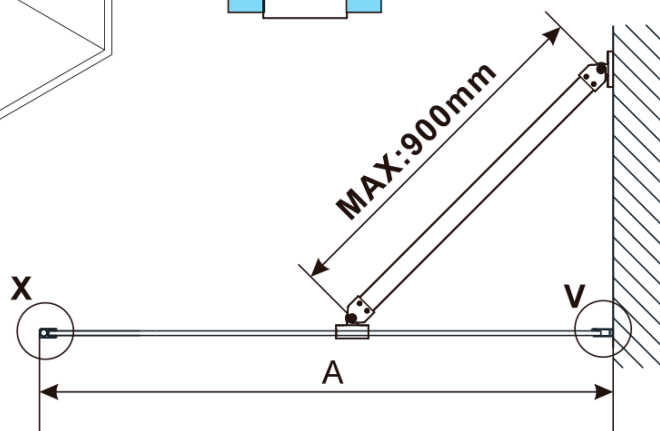

ESCA GOLD MATT One-piece shower glass panel, wall-mount, smoked glass, 800 mm

Order code: ES1280-04

Basic information

Brand: Polysan
Series: ESCA

Size

Width: 800 mm
Height: 2100 mm

Properties

Profile colour: Gold matt
Shape: Single-wall fixed screen
Glass colour: Smoked glass
Glass finish: Antidrop
Glass thickness: 8 mm
Package does not contain: Support bar
Weight / Piece: 41.0 kg
Packaging: 2 Piece
Warranty: 2 years

ESCA GOLD MATT One-piece shower glass panel,
wall-mount, smoked glass, 800 mm

Technical sheet

MODEL	A,mm
ES1070/ES1170/ES1270/ES1370/ES1570	690~705
ES1080/ES1180/ES1280/ES1380/ES1580	790~805
ES1090/ES1190/ES1290/ES1390/ES1590	890~905
ES1010/ES1110/ES1210/ES1310/ES1510	990~1005
ES1011/ES1111/ES1211/ES1311/ES1511	1090~1105
ES1012/ES1112/ES1212/ES1312/ES1512	1190~1205
ES1013/ES1113/ES1213/ES1313/ES1513	1290~1305
ES1014/ES1114/ES1214/ES1314/ES1514	1390~1405
ES1015/ES1115/ES1215/ES1315/ES1515	1490~1505

ESCA GOLD MATT One-piece shower glass panel,
wall-mount, smoked glass, 800 mm

MODEL	A,mm
ES1070/ES1170/ES1270/ES1370/ES1570	690~705
ES1080/ES1180/ES1280/ES1380/ES1580	790~805
ES1090/ES1190/ES1290/ES1390/ES1590	890~905
ES1010/ES1110/ES1210/ES1310/ES1510	990~1005
ES1011/ES1111/ES1211/ES1311/ES1511	1090~1105
ES1012/ES1112/ES1212/ES1312/ES1512	1190~1205