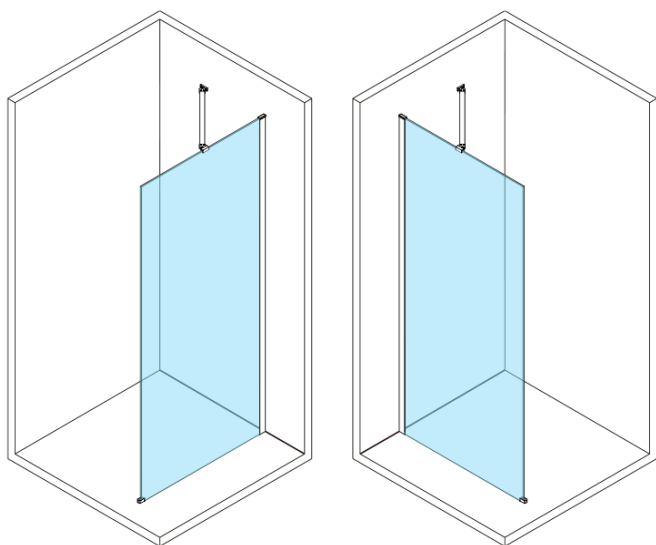

# ESCA GOLD MATT One-piece shower glass panel, wall-mount, smoked glass, 1100 mm

**Order code:** ES1211-04

## Size

**Width:** 1100 mm  
**Height:** 2100 mm

ESCA GOLD MATT One-piece shower glass panel,  
wall-mount, smoked glass, 1100 mm

Technical sheet

MODEL	A,mm
ES1070/ES1170/ES1270/ES1370/ES1570	690~705
ES1080/ES1180/ES1280/ES1380/ES1580	790~805
ES1090/ES1190/ES1290/ES1390/ES1590	890~905
ES1010/ES1110/ES1210/ES1310/ES1510	990~1005
ES1011/ES1111/ES1211/ES1311/ES1511	1090~1105
ES1012/ES1112/ES1212/ES1312/ES1512	1190~1205
ES1013/ES1113/ES1213/ES1313/ES1513	1290~1305
ES1014/ES1114/ES1214/ES1314/ES1514	1390~1405
ES1015/ES1115/ES1215/ES1315/ES1515	1490~1505

ESCA GOLD MATT One-piece shower glass panel,  
wall-mount, smoked glass, 1100 mm

MODEL	A,mm
ES1070/ES1170/ES1270/ES1370/ES1570	690~705
ES1080/ES1180/ES1280/ES1380/ES1580	790~805
ES1090/ES1190/ES1290/ES1390/ES1590	890~905
ES1010/ES1110/ES1210/ES1310/ES1510	990~1005
ES1011/ES1111/ES1211/ES1311/ES1511	1090~1105
ES1012/ES1112/ES1212/ES1312/ES1512	1190~1205