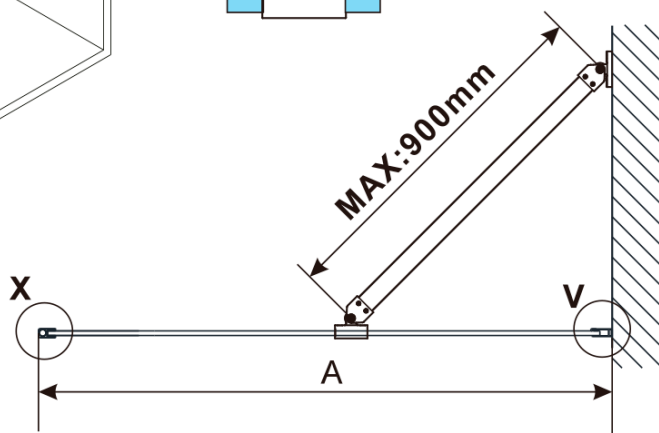

## Size

**Width:** 1100 mm  
**Height:** 2100 mm

ESCA GOLD MATT One-piece shower glass panel,  
wall-mount, smoked glass, 1100 mm

Technical sheet

MODEL	A,mm
ES1070/ES1170/ES1270/ES1370/ES1570	690~705
ES1080/ES1180/ES1280/ES1380/ES1580	790~805
ES1090/ES1190/ES1290/ES1390/ES1590	890~905
ES1010/ES1110/ES1210/ES1310/ES1510	990~1005
ES1011/ES1111/ES1211/ES1311/ES1511	1090~1105
ES1012/ES1112/ES1212/ES1312/ES1512	1190~1205
ES1013/ES1113/ES1213/ES1313/ES1513	1290~1305
ES1014/ES1114/ES1214/ES1314/ES1514	1390~1405
ES1015/ES1115/ES1215/ES1315/ES1515	1490~1505

ESCA GOLD MATT One-piece shower glass panel,  
wall-mount, smoked glass, 1100 mm

MODEL	A,mm
ES1070/ES1170/ES1270/ES1370/ES1570	690~705
ES1080/ES1180/ES1280/ES1380/ES1580	790~805
ES1090/ES1190/ES1290/ES1390/ES1590	890~905
ES1010/ES1110/ES1210/ES1310/ES1510	990~1005
ES1011/ES1111/ES1211/ES1311/ES1511	1090~1105
ES1012/ES1112/ES1212/ES1312/ES1512	1190~1205