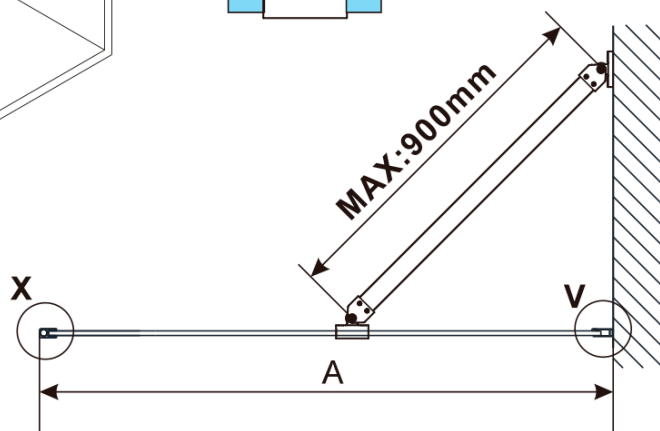

ESCA GOLD MATT One-piece shower glass panel, wall-mount, glass Flute, 800 mm

Order code: ES1380-04

Basic information

Brand: Polysan

Series: ESCA

Size

Height: 2100 mm

Depth: 800 mm

Warranty: 2 years

ESCA GOLD MATT One-piece shower glass panel,
wall-mount, glass Flute, 800 mm

Technical sheet

MODEL	A,mm
ES1070/ES1170/ES1270/ES1370/ES1570	690~705
ES1080/ES1180/ES1280/ES1380/ES1580	790~805
ES1090/ES1190/ES1290/ES1390/ES1590	890~905
ES1010/ES1110/ES1210/ES1310/ES1510	990~1005
ES1011/ES1111/ES1211/ES1311/ES1511	1090~1105
ES1012/ES1112/ES1212/ES1312/ES1512	1190~1205
ES1013/ES1113/ES1213/ES1313/ES1513	1290~1305
ES1014/ES1114/ES1214/ES1314/ES1514	1390~1405
ES1015/ES1115/ES1215/ES1315/ES1515	1490~1505

ESCA GOLD MATT One-piece shower glass panel,
wall-mount, glass Flute, 800 mm

MODEL	A,mm
ES1070/ES1170/ES1270/ES1370/ES1570	690~705
ES1080/ES1180/ES1280/ES1380/ES1580	790~805
ES1090/ES1190/ES1290/ES1390/ES1590	890~905
ES1010/ES1110/ES1210/ES1310/ES1510	990~1005
ES1011/ES1111/ES1211/ES1311/ES1511	1090~1105
ES1012/ES1112/ES1212/ES1312/ES1512	1190~1205