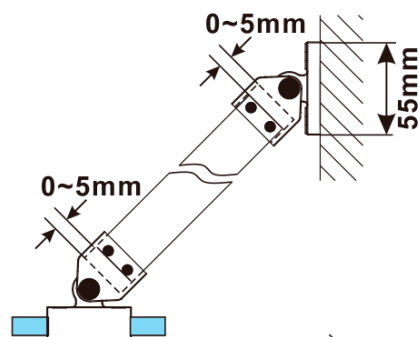

ESCA GOLD MATT One-piece shower glass panel, wall-mount, glass Flute, 800 mm

Order code: ES1380-04

Basic information

Brand: Polysan

Series: ESCA

Size

Height: 2100 mm

Depth: 800 mm

Warranty: 2 years

ESCA GOLD MATT One-piece shower glass panel,
wall-mount, glass Flute, 800 mm

Technical sheet

MODEL	A,mm
ES1070/ES1170/ES1270/ES1370/ES1570	690~705
ES1080/ES1180/ES1280/ES1380/ES1580	790~805
ES1090/ES1190/ES1290/ES1390/ES1590	890~905
ES1010/ES1110/ES1210/ES1310/ES1510	990~1005
ES1011/ES1111/ES1211/ES1311/ES1511	1090~1105
ES1012/ES1112/ES1212/ES1312/ES1512	1190~1205
ES1013/ES1113/ES1213/ES1313/ES1513	1290~1305
ES1014/ES1114/ES1214/ES1314/ES1514	1390~1405
ES1015/ES1115/ES1215/ES1315/ES1515	1490~1505

ESCA GOLD MATT One-piece shower glass panel,
wall-mount, glass Flute, 800 mm

MODEL	A,mm
ES1070/ES1170/ES1270/ES1370/ES1570	690~705
ES1080/ES1180/ES1280/ES1380/ES1580	790~805
ES1090/ES1190/ES1290/ES1390/ES1590	890~905
ES1010/ES1110/ES1210/ES1310/ES1510	990~1005
ES1011/ES1111/ES1211/ES1311/ES1511	1090~1105
ES1012/ES1112/ES1212/ES1312/ES1512	1190~1205