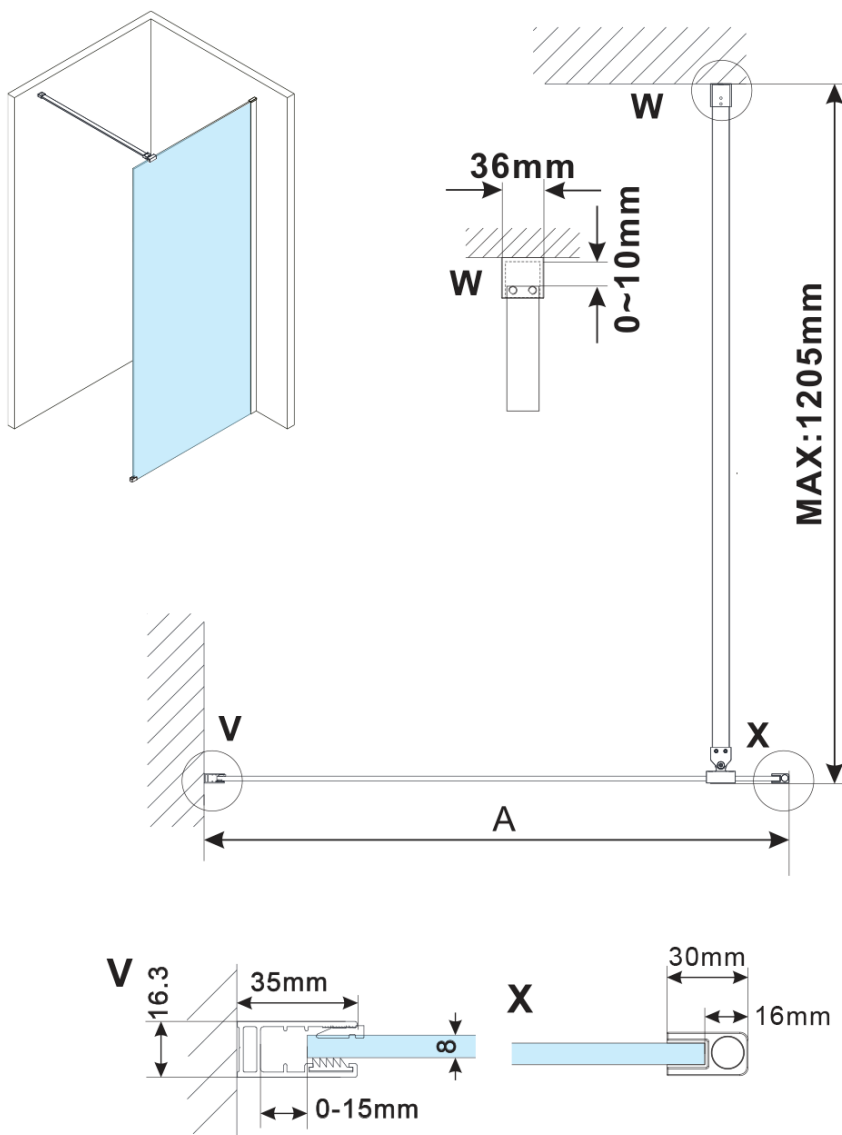

ESCA GOLD MATT One-piece shower glass panel, wall-mount, glass Flute, 800 mm

Order code: ES1380-04

Basic information

Brand: Polysan

Series: ESCA

Size

Height: 2100 mm

Depth: 800 mm

Properties

Profile colour: Gold matt

Shape: Single-wall fixed screen

Glass colour: Flute glass

Glass finish: Antidrop

Glass thickness: 8 mm

Weight / Piece: 41.0 kg

Packaging: 2 Piece

Warranty: 2 years

ESCA GOLD MATT One-piece shower glass panel,
wall-mount, glass Flute, 800 mm

Technical sheet

MODEL	A,mm
ES1070/ES1170/ES1270/ES1370/ES1570	690~705
ES1080/ES1180/ES1280/ES1380/ES1580	790~805
ES1090/ES1190/ES1290/ES1390/ES1590	890~905
ES1010/ES1110/ES1210/ES1310/ES1510	990~1005
ES1011/ES1111/ES1211/ES1311/ES1511	1090~1105
ES1012/ES1112/ES1212/ES1312/ES1512	1190~1205
ES1013/ES1113/ES1213/ES1313/ES1513	1290~1305
ES1014/ES1114/ES1214/ES1314/ES1514	1390~1405
ES1015/ES1115/ES1215/ES1315/ES1515	1490~1505

ESCA GOLD MATT One-piece shower glass panel,
wall-mount, glass Flute, 800 mm

MODEL	A,mm
ES1070/ES1170/ES1270/ES1370/ES1570	690~705
ES1080/ES1180/ES1280/ES1380/ES1580	790~805
ES1090/ES1190/ES1290/ES1390/ES1590	890~905
ES1010/ES1110/ES1210/ES1310/ES1510	990~1005
ES1011/ES1111/ES1211/ES1311/ES1511	1090~1105
ES1012/ES1112/ES1212/ES1312/ES1512	1190~1205