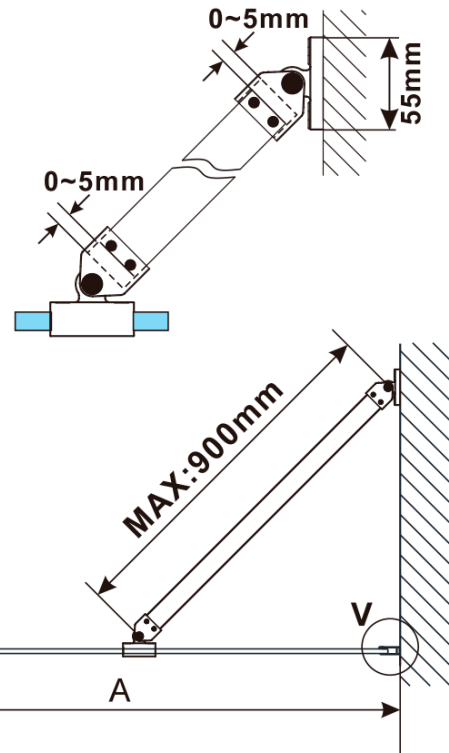

ESCA GOLD MATT One-piece shower glass panel, wall-mount, glass Flute, 800 mm

Order code: ES1380-04

Basic information

Brand: Polysan

Series: ESCA

Size

Height: 2100 mm

Depth: 800 mm

Properties

Profile colour: Gold matt

Shape: Single-wall fixed screen

Glass colour: Flute glass

Glass finish: Antidrop

Glass thickness: 8 mm

Weight / Piece: 41.0 kg

Packaging: 2 Piece

Warranty: 2 years

ESCA GOLD MATT One-piece shower glass panel,
wall-mount, glass Flute, 800 mm

Technical sheet

MODEL	A,mm
ES1070/ES1170/ES1270/ES1370/ES1570	690~705
ES1080/ES1180/ES1280/ES1380/ES1580	790~805
ES1090/ES1190/ES1290/ES1390/ES1590	890~905
ES1010/ES1110/ES1210/ES1310/ES1510	990~1005
ES1011/ES1111/ES1211/ES1311/ES1511	1090~1105
ES1012/ES1112/ES1212/ES1312/ES1512	1190~1205
ES1013/ES1113/ES1213/ES1313/ES1513	1290~1305
ES1014/ES1114/ES1214/ES1314/ES1514	1390~1405
ES1015/ES1115/ES1215/ES1315/ES1515	1490~1505

ESCA GOLD MATT One-piece shower glass panel,
wall-mount, glass Flute, 800 mm

MODEL	A,mm
ES1070/ES1170/ES1270/ES1370/ES1570	690~705
ES1080/ES1180/ES1280/ES1380/ES1580	790~805
ES1090/ES1190/ES1290/ES1390/ES1590	890~905
ES1010/ES1110/ES1210/ES1310/ES1510	990~1005
ES1011/ES1111/ES1211/ES1311/ES1511	1090~1105
ES1012/ES1112/ES1212/ES1312/ES1512	1190~1205