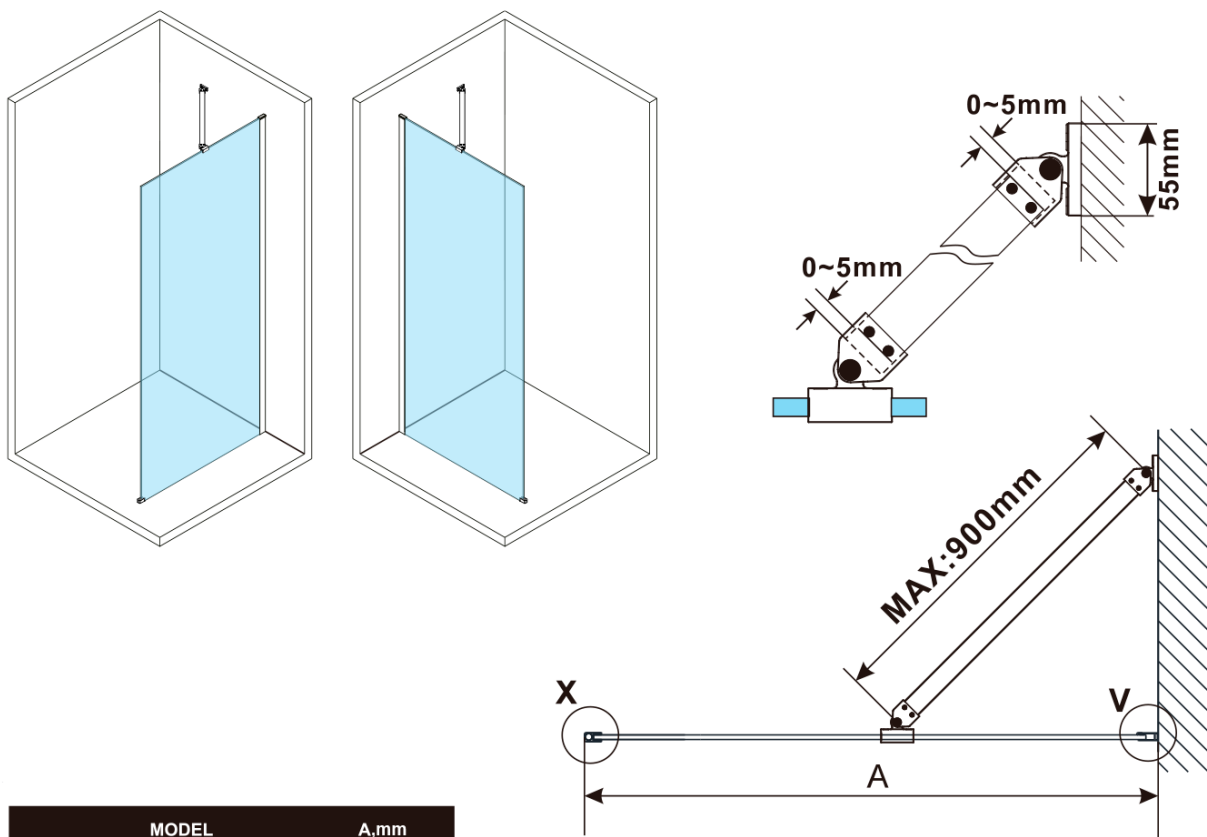

ESCA GOLD MATT One-piece shower glass panel, wall-mount, glass Flute, 800 mm

Order code: ES1380-04

Basic information

Brand: Polysan

Series: ESCA

Size

Height: 2100 mm

Depth: 800 mm

Properties

Profile colour: Gold matt

Shape: Single-wall fixed screen

Glass colour: Flute glass

Glass finish: Antidrop

Glass thickness: 8 mm

Weight / Piece: 41.0 kg

Packaging: 2 Piece

Warranty: 2 years

ESCA GOLD MATT One-piece shower glass panel,
wall-mount, glass Flute, 800 mm

Technical sheet

MODEL	A,mm
ES1070/ES1170/ES1270/ES1370/ES1570	690~705
ES1080/ES1180/ES1280/ES1380/ES1580	790~805
ES1090/ES1190/ES1290/ES1390/ES1590	890~905
ES1010/ES1110/ES1210/ES1310/ES1510	990~1005
ES1011/ES1111/ES1211/ES1311/ES1511	1090~1105
ES1012/ES1112/ES1212/ES1312/ES1512	1190~1205
ES1013/ES1113/ES1213/ES1313/ES1513	1290~1305
ES1014/ES1114/ES1214/ES1314/ES1514	1390~1405
ES1015/ES1115/ES1215/ES1315/ES1515	1490~1505

ESCA GOLD MATT One-piece shower glass panel,
wall-mount, glass Flute, 800 mm

MODEL	A,mm
ES1070/ES1170/ES1270/ES1370/ES1570	690~705
ES1080/ES1180/ES1280/ES1380/ES1580	790~805
ES1090/ES1190/ES1290/ES1390/ES1590	890~905
ES1010/ES1110/ES1210/ES1310/ES1510	990~1005
ES1011/ES1111/ES1211/ES1311/ES1511	1090~1105
ES1012/ES1112/ES1212/ES1312/ES1512	1190~1205