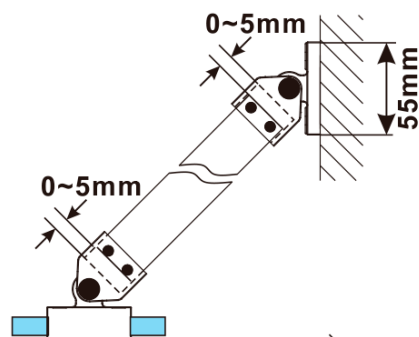

ESCA GOLD MATT One-piece shower glass panel, wall-mount, glass Flute, 700 mm

Order code: ES1370-04

Basic information

Brand: Polysan
Series: ESCA

Size

Height: 2100 mm
Depth: 700 mm

Properties

Profile colour: Gold matt
Shape: Single-wall fixed screen
Glass colour: Flute glass
Glass finish: Antidrop
Glass thickness: 8 mm
Weight / Piece: 34.0 kg
Packaging: 2 Piece
Warranty: 2 years

ESCA GOLD MATT One-piece shower glass panel,
wall-mount, glass Flute, 700 mm

Technical sheet

| MODEL | A,mm |
|------------------------------------|-----------|
| ES1070/ES1170/ES1270/ES1370/ES1570 | 690~705 |
| ES1080/ES1180/ES1280/ES1380/ES1580 | 790~805 |
| ES1090/ES1190/ES1290/ES1390/ES1590 | 890~905 |
| ES1010/ES1110/ES1210/ES1310/ES1510 | 990~1005 |
| ES1011/ES1111/ES1211/ES1311/ES1511 | 1090~1105 |
| ES1012/ES1112/ES1212/ES1312/ES1512 | 1190~1205 |
| ES1013/ES1113/ES1213/ES1313/ES1513 | 1290~1305 |
| ES1014/ES1114/ES1214/ES1314/ES1514 | 1390~1405 |
| ES1015/ES1115/ES1215/ES1315/ES1515 | 1490~1505 |

ESCA GOLD MATT One-piece shower glass panel,
wall-mount, glass Flute, 700 mm

| MODEL | A,mm |
|------------------------------------|-----------|
| ES1070/ES1170/ES1270/ES1370/ES1570 | 690~705 |
| ES1080/ES1180/ES1280/ES1380/ES1580 | 790~805 |
| ES1090/ES1190/ES1290/ES1390/ES1590 | 890~905 |
| ES1010/ES1110/ES1210/ES1310/ES1510 | 990~1005 |
| ES1011/ES1111/ES1211/ES1311/ES1511 | 1090~1105 |
| ES1012/ES1112/ES1212/ES1312/ES1512 | 1190~1205 |