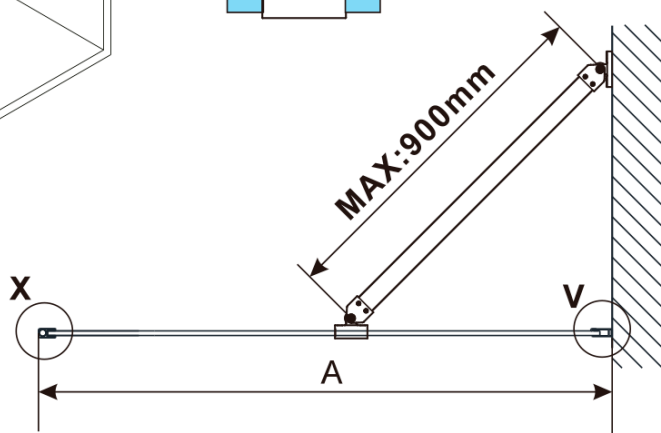

ESCA GOLD MATT One-piece shower glass panel, wall-mount, glass Flute, 700 mm

Order code: ES1370-04

Basic information

Brand: Polysan
Series: ESCA

Size

Height: 2100 mm
Depth: 700 mm

Properties

Profile colour: Gold matt
Shape: Single-wall fixed screen
Glass colour: Flute glass
Glass finish: Antidrop
Glass thickness: 8 mm
Weight / Piece: 34.0 kg
Packaging: 2 Piece
Warranty: 2 years

ESCA GOLD MATT One-piece shower glass panel,
wall-mount, glass Flute, 700 mm

Technical sheet

| MODEL | A,mm |
|------------------------------------|-----------|
| ES1070/ES1170/ES1270/ES1370/ES1570 | 690~705 |
| ES1080/ES1180/ES1280/ES1380/ES1580 | 790~805 |
| ES1090/ES1190/ES1290/ES1390/ES1590 | 890~905 |
| ES1010/ES1110/ES1210/ES1310/ES1510 | 990~1005 |
| ES1011/ES1111/ES1211/ES1311/ES1511 | 1090~1105 |
| ES1012/ES1112/ES1212/ES1312/ES1512 | 1190~1205 |
| ES1013/ES1113/ES1213/ES1313/ES1513 | 1290~1305 |
| ES1014/ES1114/ES1214/ES1314/ES1514 | 1390~1405 |
| ES1015/ES1115/ES1215/ES1315/ES1515 | 1490~1505 |

ESCA GOLD MATT One-piece shower glass panel,
wall-mount, glass Flute, 700 mm

| MODEL | A,mm |
|------------------------------------|-----------|
| ES1070/ES1170/ES1270/ES1370/ES1570 | 690~705 |
| ES1080/ES1180/ES1280/ES1380/ES1580 | 790~805 |
| ES1090/ES1190/ES1290/ES1390/ES1590 | 890~905 |
| ES1010/ES1110/ES1210/ES1310/ES1510 | 990~1005 |
| ES1011/ES1111/ES1211/ES1311/ES1511 | 1090~1105 |
| ES1012/ES1112/ES1212/ES1312/ES1512 | 1190~1205 |