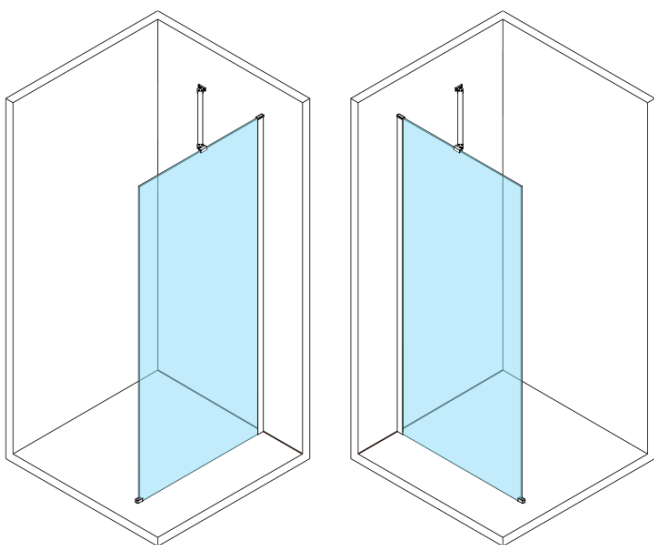

ESCA GOLD MATT One-piece shower glass panel, wall-mount, glass Flute, 700 mm

Order code: ES1370-04

Basic information

Brand: Polysan
Series: ESCA

Size

Height: 2100 mm
Depth: 700 mm

Properties

Profile colour: Gold matt
Shape: Single-wall fixed screen
Glass colour: Flute glass
Glass finish: Antidrop
Glass thickness: 8 mm
Weight / Piece: 34.0 kg
Packaging: 2 Piece
Warranty: 2 years

ESCA GOLD MATT One-piece shower glass panel,
wall-mount, glass Flute, 700 mm

Technical sheet

| MODEL | A,mm |
|------------------------------------|-----------|
| ES1070/ES1170/ES1270/ES1370/ES1570 | 690~705 |
| ES1080/ES1180/ES1280/ES1380/ES1580 | 790~805 |
| ES1090/ES1190/ES1290/ES1390/ES1590 | 890~905 |
| ES1010/ES1110/ES1210/ES1310/ES1510 | 990~1005 |
| ES1011/ES1111/ES1211/ES1311/ES1511 | 1090~1105 |
| ES1012/ES1112/ES1212/ES1312/ES1512 | 1190~1205 |
| ES1013/ES1113/ES1213/ES1313/ES1513 | 1290~1305 |
| ES1014/ES1114/ES1214/ES1314/ES1514 | 1390~1405 |
| ES1015/ES1115/ES1215/ES1315/ES1515 | 1490~1505 |

ESCA GOLD MATT One-piece shower glass panel,
wall-mount, glass Flute, 700 mm

| MODEL | A,mm |
|------------------------------------|-----------|
| ES1070/ES1170/ES1270/ES1370/ES1570 | 690~705 |
| ES1080/ES1180/ES1280/ES1380/ES1580 | 790~805 |
| ES1090/ES1190/ES1290/ES1390/ES1590 | 890~905 |
| ES1010/ES1110/ES1210/ES1310/ES1510 | 990~1005 |
| ES1011/ES1111/ES1211/ES1311/ES1511 | 1090~1105 |
| ES1012/ES1112/ES1212/ES1312/ES1512 | 1190~1205 |