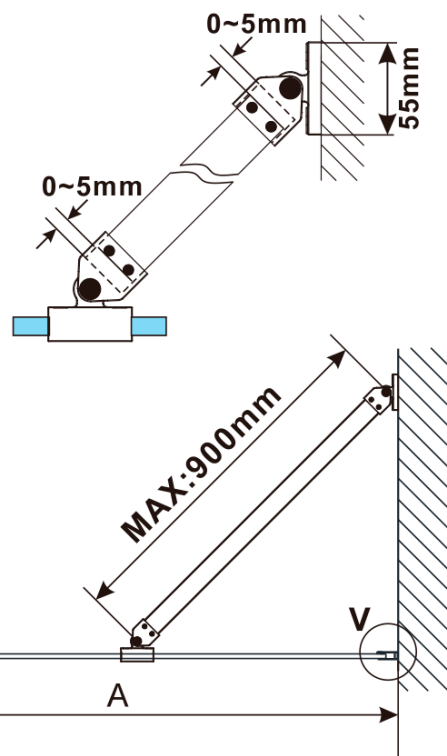

ESCA GOLD MATT One-piece shower glass panel, wall-mount, glass Flute, 1100 mm

Order code: ES1311-04

Basic information

Brand: Polysan
Series: ESCA

Size

Height: 2100 mm
Depth: 1100 mm

Properties

Profile colour: Gold matt
Shape: Single-wall fixed screen
Glass colour: Flute glass
Glass finish: Antidrop
Glass thickness: 8 mm
Weight / Piece: 41.0 kg
Packaging: 2 Piece
Warranty: 2 years

ESCA GOLD MATT One-piece shower glass panel,
wall-mount, glass Flute, 1100 mm

Technical sheet

MODEL	A,mm
ES1070/ES1170/ES1270/ES1370/ES1570	690~705
ES1080/ES1180/ES1280/ES1380/ES1580	790~805
ES1090/ES1190/ES1290/ES1390/ES1590	890~905
ES1010/ES1110/ES1210/ES1310/ES1510	990~1005
ES1011/ES1111/ES1211/ES1311/ES1511	1090~1105
ES1012/ES1112/ES1212/ES1312/ES1512	1190~1205
ES1013/ES1113/ES1213/ES1313/ES1513	1290~1305
ES1014/ES1114/ES1214/ES1314/ES1514	1390~1405
ES1015/ES1115/ES1215/ES1315/ES1515	1490~1505

ESCA GOLD MATT One-piece shower glass panel,
wall-mount, glass Flute, 1100 mm

MODEL	A,mm
ES1070/ES1170/ES1270/ES1370/ES1570	690~705
ES1080/ES1180/ES1280/ES1380/ES1580	790~805
ES1090/ES1190/ES1290/ES1390/ES1590	890~905
ES1010/ES1110/ES1210/ES1310/ES1510	990~1005
ES1011/ES1111/ES1211/ES1311/ES1511	1090~1105
ES1012/ES1112/ES1212/ES1312/ES1512	1190~1205