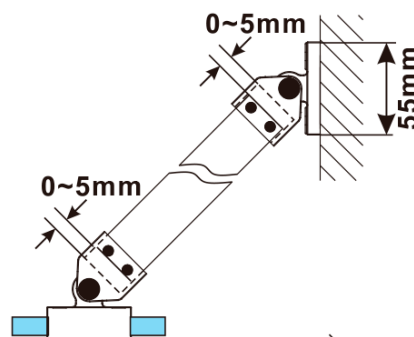

ESCA GOLD MATT One-piece shower glass panel, wall-mount, glass Flute, 1000 mm

Order code: ES1310-04

Basic information

Brand: Polysan

Series: ESCA

Size

Height: 2100 mm

Depth: 1000 mm

Warranty: 2 years

ESCA GOLD MATT One-piece shower glass panel,
wall-mount, glass Flute, 1000 mm

Technical sheet

MODEL	A,mm
ES1070/ES1170/ES1270/ES1370/ES1570	690~705
ES1080/ES1180/ES1280/ES1380/ES1580	790~805
ES1090/ES1190/ES1290/ES1390/ES1590	890~905
ES1010/ES1110/ES1210/ES1310/ES1510	990~1005
ES1011/ES1111/ES1211/ES1311/ES1511	1090~1105
ES1012/ES1112/ES1212/ES1312/ES1512	1190~1205
ES1013/ES1113/ES1213/ES1313/ES1513	1290~1305
ES1014/ES1114/ES1214/ES1314/ES1514	1390~1405
ES1015/ES1115/ES1215/ES1315/ES1515	1490~1505

ESCA GOLD MATT One-piece shower glass panel,
wall-mount, glass Flute, 1000 mm

MODEL	A,mm
ES1070/ES1170/ES1270/ES1370/ES1570	690~705
ES1080/ES1180/ES1280/ES1380/ES1580	790~805
ES1090/ES1190/ES1290/ES1390/ES1590	890~905
ES1010/ES1110/ES1210/ES1310/ES1510	990~1005
ES1011/ES1111/ES1211/ES1311/ES1511	1090~1105
ES1012/ES1112/ES1212/ES1312/ES1512	1190~1205