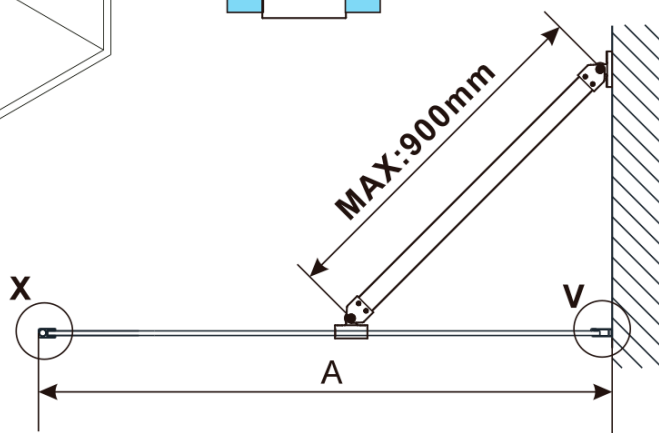

ESCA GOLD MATT One-piece shower glass panel, wall-mount, glass Flute, 1000 mm

Order code: ES1310-04

Basic information

Brand: Polysan

Series: ESCA

Size

Height: 2100 mm

Depth: 1000 mm

Warranty: 2 years

ESCA GOLD MATT One-piece shower glass panel,
wall-mount, glass Flute, 1000 mm

Technical sheet

MODEL	A,mm
ES1070/ES1170/ES1270/ES1370/ES1570	690~705
ES1080/ES1180/ES1280/ES1380/ES1580	790~805
ES1090/ES1190/ES1290/ES1390/ES1590	890~905
ES1010/ES1110/ES1210/ES1310/ES1510	990~1005
ES1011/ES1111/ES1211/ES1311/ES1511	1090~1105
ES1012/ES1112/ES1212/ES1312/ES1512	1190~1205
ES1013/ES1113/ES1213/ES1313/ES1513	1290~1305
ES1014/ES1114/ES1214/ES1314/ES1514	1390~1405
ES1015/ES1115/ES1215/ES1315/ES1515	1490~1505

ESCA GOLD MATT One-piece shower glass panel,
wall-mount, glass Flute, 1000 mm

MODEL	A,mm
ES1070/ES1170/ES1270/ES1370/ES1570	690~705
ES1080/ES1180/ES1280/ES1380/ES1580	790~805
ES1090/ES1190/ES1290/ES1390/ES1590	890~905
ES1010/ES1110/ES1210/ES1310/ES1510	990~1005
ES1011/ES1111/ES1211/ES1311/ES1511	1090~1105
ES1012/ES1112/ES1212/ES1312/ES1512	1190~1205