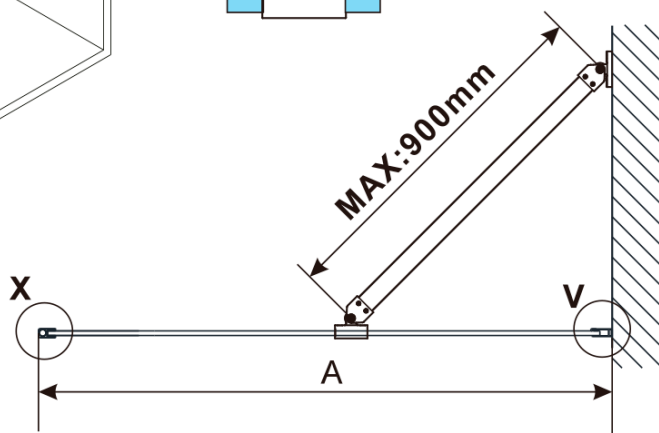

ESCA GOLD MATT One-piece shower glass panel, wall-mount, matt glass, 900 mm

Order code: ES1190-04

Basic information

Brand: Polysan

Series: ESCA

Size

Width: 900 mm

Height: 2100 mm

Glass thickness: 8 mm

Package does not contain: Support bar

ESCA GOLD MATT One-piece shower glass panel,
wall-mount, matt glass, 900 mm

Technical sheet

MODEL	A,mm
ES1070/ES1170/ES1270/ES1370/ES1570	690~705
ES1080/ES1180/ES1280/ES1380/ES1580	790~805
ES1090/ES1190/ES1290/ES1390/ES1590	890~905
ES1010/ES1110/ES1210/ES1310/ES1510	990~1005
ES1011/ES1111/ES1211/ES1311/ES1511	1090~1105
ES1012/ES1112/ES1212/ES1312/ES1512	1190~1205
ES1013/ES1113/ES1213/ES1313/ES1513	1290~1305
ES1014/ES1114/ES1214/ES1314/ES1514	1390~1405
ES1015/ES1115/ES1215/ES1315/ES1515	1490~1505

ESCA GOLD MATT One-piece shower glass panel,
wall-mount, matt glass, 900 mm

MODEL	A,mm
ES1070/ES1170/ES1270/ES1370/ES1570	690~705
ES1080/ES1180/ES1280/ES1380/ES1580	790~805
ES1090/ES1190/ES1290/ES1390/ES1590	890~905
ES1010/ES1110/ES1210/ES1310/ES1510	990~1005
ES1011/ES1111/ES1211/ES1311/ES1511	1090~1105
ES1012/ES1112/ES1212/ES1312/ES1512	1190~1205