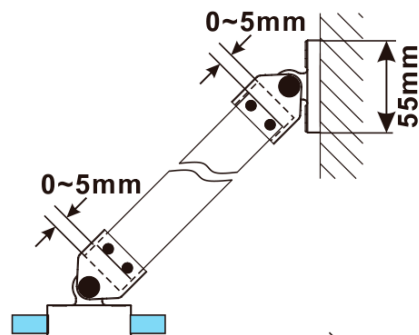

ESCA GOLD MATT One-piece shower glass panel, wall-mount, matt glass, 900 mm

Order code: ES1190-04

Basic information

Brand: Polysan

Series: ESCA

Size

Width: 900 mm

Height: 2100 mm

Glass thickness: 8 mm

Package does not contain: Support bar

ESCA GOLD MATT One-piece shower glass panel,
wall-mount, matt glass, 900 mm

Technical sheet

MODEL	A,mm
ES1070/ES1170/ES1270/ES1370/ES1570	690~705
ES1080/ES1180/ES1280/ES1380/ES1580	790~805
ES1090/ES1190/ES1290/ES1390/ES1590	890~905
ES1010/ES1110/ES1210/ES1310/ES1510	990~1005
ES1011/ES1111/ES1211/ES1311/ES1511	1090~1105
ES1012/ES1112/ES1212/ES1312/ES1512	1190~1205
ES1013/ES1113/ES1213/ES1313/ES1513	1290~1305
ES1014/ES1114/ES1214/ES1314/ES1514	1390~1405
ES1015/ES1115/ES1215/ES1315/ES1515	1490~1505

ESCA GOLD MATT One-piece shower glass panel,
wall-mount, matt glass, 900 mm

MODEL	A,mm
ES1070/ES1170/ES1270/ES1370/ES1570	690~705
ES1080/ES1180/ES1280/ES1380/ES1580	790~805
ES1090/ES1190/ES1290/ES1390/ES1590	890~905
ES1010/ES1110/ES1210/ES1310/ES1510	990~1005
ES1011/ES1111/ES1211/ES1311/ES1511	1090~1105
ES1012/ES1112/ES1212/ES1312/ES1512	1190~1205