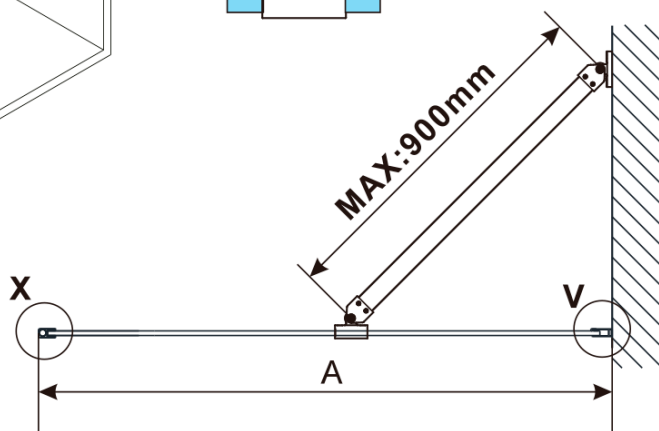

ESCA GOLD MATT One-piece shower glass panel, wall-mount, matt glass, 900 mm

Order code: ES1190-04

Basic information

Brand: Polysan

Series: ESCA

Size

Height: 2100 mm

Depth: 900 mm

Warranty: 2 years

ESCA GOLD MATT One-piece shower glass panel,
wall-mount, matt glass, 900 mm

Technical sheet

MODEL	A,mm
ES1070/ES1170/ES1270/ES1370/ES1570	690~705
ES1080/ES1180/ES1280/ES1380/ES1580	790~805
ES1090/ES1190/ES1290/ES1390/ES1590	890~905
ES1010/ES1110/ES1210/ES1310/ES1510	990~1005
ES1011/ES1111/ES1211/ES1311/ES1511	1090~1105
ES1012/ES1112/ES1212/ES1312/ES1512	1190~1205
ES1013/ES1113/ES1213/ES1313/ES1513	1290~1305
ES1014/ES1114/ES1214/ES1314/ES1514	1390~1405
ES1015/ES1115/ES1215/ES1315/ES1515	1490~1505

ESCA GOLD MATT One-piece shower glass panel,
wall-mount, matt glass, 900 mm

MODEL	A,mm
ES1070/ES1170/ES1270/ES1370/ES1570	690~705
ES1080/ES1180/ES1280/ES1380/ES1580	790~805
ES1090/ES1190/ES1290/ES1390/ES1590	890~905
ES1010/ES1110/ES1210/ES1310/ES1510	990~1005
ES1011/ES1111/ES1211/ES1311/ES1511	1090~1105
ES1012/ES1112/ES1212/ES1312/ES1512	1190~1205