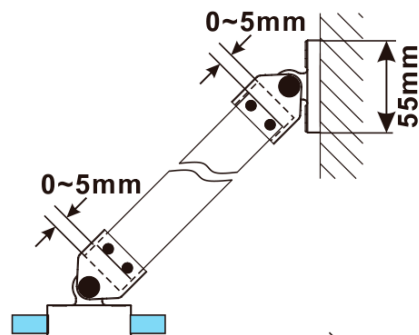

ESCA GOLD MATT One-piece shower glass panel, wall-mount, matt glass, 800 mm

Order code: ES1180-04

Basic information

Brand: Polysan
Series: ESCA

Size

Width: 800 mm
Height: 2100 mm

Properties

Warranty: 2 years
Weight / Piece: 41 kg
Packaging: 2 Piece
Profile colour: Gold matt
Shape: Single-wall fixed screen
Glass colour: Matte glass
Glass finish: Antidrop
Glass thickness: 8 mm
Package does not contain: Support bar

ESCA GOLD MATT One-piece shower glass panel,
wall-mount, matt glass, 800 mm

Technical sheet

MODEL	A,mm
ES1070/ES1170/ES1270/ES1370/ES1570	690~705
ES1080/ES1180/ES1280/ES1380/ES1580	790~805
ES1090/ES1190/ES1290/ES1390/ES1590	890~905
ES1010/ES1110/ES1210/ES1310/ES1510	990~1005
ES1011/ES1111/ES1211/ES1311/ES1511	1090~1105
ES1012/ES1112/ES1212/ES1312/ES1512	1190~1205
ES1013/ES1113/ES1213/ES1313/ES1513	1290~1305
ES1014/ES1114/ES1214/ES1314/ES1514	1390~1405
ES1015/ES1115/ES1215/ES1315/ES1515	1490~1505

ESCA GOLD MATT One-piece shower glass panel,
wall-mount, matt glass, 800 mm

MODEL	A,mm
ES1070/ES1170/ES1270/ES1370/ES1570	690~705
ES1080/ES1180/ES1280/ES1380/ES1580	790~805
ES1090/ES1190/ES1290/ES1390/ES1590	890~905
ES1010/ES1110/ES1210/ES1310/ES1510	990~1005
ES1011/ES1111/ES1211/ES1311/ES1511	1090~1105
ES1012/ES1112/ES1212/ES1312/ES1512	1190~1205