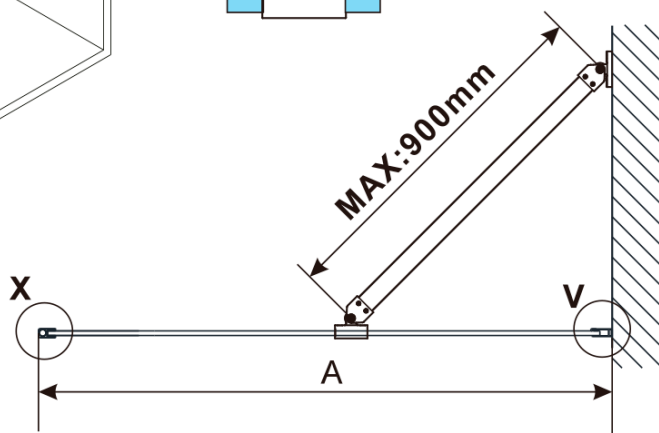

ESCA GOLD MATT One-piece shower glass panel, wall-mount, matt glass, 800 mm

Order code: ES1180-04

Basic information

Brand: Polysan
Series: ESCA

Size

Width: 800 mm
Height: 2100 mm

Properties

Warranty: 2 years
Weight / Piece: 41 kg
Packaging: 2 Piece
Profile colour: Gold matt
Shape: Single-wall fixed screen
Glass colour: Matte glass
Glass finish: Antidrop
Glass thickness: 8 mm
Package does not contain: Support bar

ESCA GOLD MATT One-piece shower glass panel,
wall-mount, matt glass, 800 mm

Technical sheet

MODEL	A,mm
ES1070/ES1170/ES1270/ES1370/ES1570	690~705
ES1080/ES1180/ES1280/ES1380/ES1580	790~805
ES1090/ES1190/ES1290/ES1390/ES1590	890~905
ES1010/ES1110/ES1210/ES1310/ES1510	990~1005
ES1011/ES1111/ES1211/ES1311/ES1511	1090~1105
ES1012/ES1112/ES1212/ES1312/ES1512	1190~1205
ES1013/ES1113/ES1213/ES1313/ES1513	1290~1305
ES1014/ES1114/ES1214/ES1314/ES1514	1390~1405
ES1015/ES1115/ES1215/ES1315/ES1515	1490~1505

ESCA GOLD MATT One-piece shower glass panel,
wall-mount, matt glass, 800 mm

MODEL	A,mm
ES1070/ES1170/ES1270/ES1370/ES1570	690~705
ES1080/ES1180/ES1280/ES1380/ES1580	790~805
ES1090/ES1190/ES1290/ES1390/ES1590	890~905
ES1010/ES1110/ES1210/ES1310/ES1510	990~1005
ES1011/ES1111/ES1211/ES1311/ES1511	1090~1105
ES1012/ES1112/ES1212/ES1312/ES1512	1190~1205