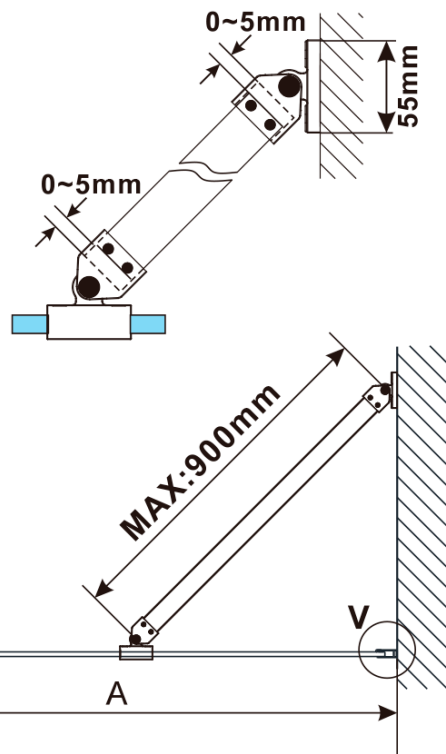

## Size

**Width:** 1200 mm

**Height:** 2100 mm

**Glass thickness:** 8 mm

**Package does not contain:** Support bar

ESCA GOLD MATT One-piece shower glass panel,  
wall-mount, matt glass, 1200 mm

Technical sheet

| MODEL                              | A,mm      |
|------------------------------------|-----------|
| ES1070/ES1170/ES1270/ES1370/ES1570 | 690~705   |
| ES1080/ES1180/ES1280/ES1380/ES1580 | 790~805   |
| ES1090/ES1190/ES1290/ES1390/ES1590 | 890~905   |
| ES1010/ES1110/ES1210/ES1310/ES1510 | 990~1005  |
| ES1011/ES1111/ES1211/ES1311/ES1511 | 1090~1105 |
| ES1012/ES1112/ES1212/ES1312/ES1512 | 1190~1205 |
| ES1013/ES1113/ES1213/ES1313/ES1513 | 1290~1305 |
| ES1014/ES1114/ES1214/ES1314/ES1514 | 1390~1405 |
| ES1015/ES1115/ES1215/ES1315/ES1515 | 1490~1505 |

ESCA GOLD MATT One-piece shower glass panel,  
wall-mount, matt glass, 1200 mm

| MODEL                              | A,mm      |
|------------------------------------|-----------|
| ES1070/ES1170/ES1270/ES1370/ES1570 | 690~705   |
| ES1080/ES1180/ES1280/ES1380/ES1580 | 790~805   |
| ES1090/ES1190/ES1290/ES1390/ES1590 | 890~905   |
| ES1010/ES1110/ES1210/ES1310/ES1510 | 990~1005  |
| ES1011/ES1111/ES1211/ES1311/ES1511 | 1090~1105 |
| ES1012/ES1112/ES1212/ES1312/ES1512 | 1190~1205 |