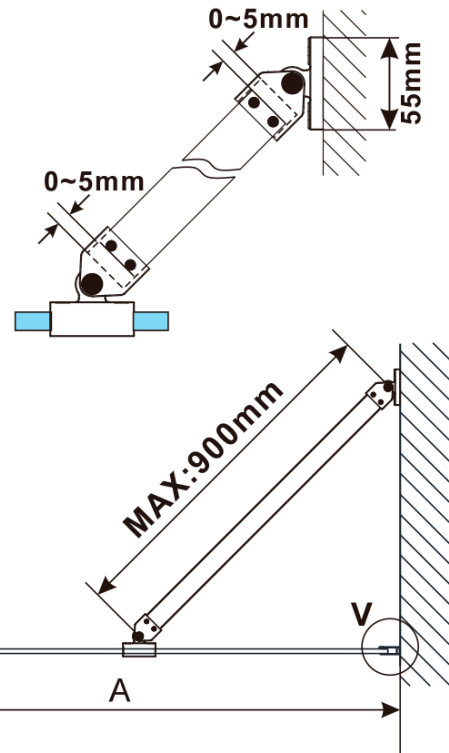

ESCA GOLD MATT One-piece shower glass panel, wall-mount, matt glass, 1200 mm

Order code: ES1112-04

Basic information

Brand: Polysan
Series: ESCA

Size

Height: 2100 mm
Depth: 1200 mm

Properties

Profile colour: Gold matt
Shape: Single-wall fixed screen
Glass colour: Matte glass
Glass finish: Antidrop
Glass thickness: 8 mm
Weight / Piece: 68.0 kg
Packaging: 2 Piece
Warranty: 2 years

ESCA GOLD MATT One-piece shower glass panel,
wall-mount, matt glass, 1200 mm

Technical sheet

MODEL	A,mm
ES1070/ES1170/ES1270/ES1370/ES1570	690~705
ES1080/ES1180/ES1280/ES1380/ES1580	790~805
ES1090/ES1190/ES1290/ES1390/ES1590	890~905
ES1010/ES1110/ES1210/ES1310/ES1510	990~1005
ES1011/ES1111/ES1211/ES1311/ES1511	1090~1105
ES1012/ES1112/ES1212/ES1312/ES1512	1190~1205
ES1013/ES1113/ES1213/ES1313/ES1513	1290~1305
ES1014/ES1114/ES1214/ES1314/ES1514	1390~1405
ES1015/ES1115/ES1215/ES1315/ES1515	1490~1505

ESCA GOLD MATT One-piece shower glass panel,
wall-mount, matt glass, 1200 mm

MODEL	A,mm
ES1070/ES1170/ES1270/ES1370/ES1570	690~705
ES1080/ES1180/ES1280/ES1380/ES1580	790~805
ES1090/ES1190/ES1290/ES1390/ES1590	890~905
ES1010/ES1110/ES1210/ES1310/ES1510	990~1005
ES1011/ES1111/ES1211/ES1311/ES1511	1090~1105
ES1012/ES1112/ES1212/ES1312/ES1512	1190~1205