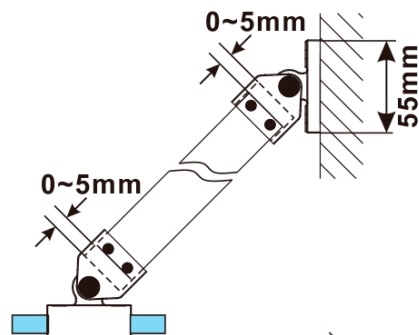

## Size

Width: 1100 mm  
Height: 2100 mm

ESCA GOLD MATT One-piece shower glass panel,  
wall-mount, matt glass, 1100 mm

Technical sheet

MODEL	A,mm
ES1070/ES1170/ES1270/ES1370/ES1570	690~705
ES1080/ES1180/ES1280/ES1380/ES1580	790~805
ES1090/ES1190/ES1290/ES1390/ES1590	890~905
ES1010/ES1110/ES1210/ES1310/ES1510	990~1005
ES1011/ES1111/ES1211/ES1311/ES1511	1090~1105
ES1012/ES1112/ES1212/ES1312/ES1512	1190~1205
ES1013/ES1113/ES1213/ES1313/ES1513	1290~1305
ES1014/ES1114/ES1214/ES1314/ES1514	1390~1405
ES1015/ES1115/ES1215/ES1315/ES1515	1490~1505

ESCA GOLD MATT One-piece shower glass panel,  
wall-mount, matt glass, 1100 mm

MODEL	A,mm
ES1070/ES1170/ES1270/ES1370/ES1570	690~705
ES1080/ES1180/ES1280/ES1380/ES1580	790~805
ES1090/ES1190/ES1290/ES1390/ES1590	890~905
ES1010/ES1110/ES1210/ES1310/ES1510	990~1005
ES1011/ES1111/ES1211/ES1311/ES1511	1090~1105
ES1012/ES1112/ES1212/ES1312/ES1512	1190~1205