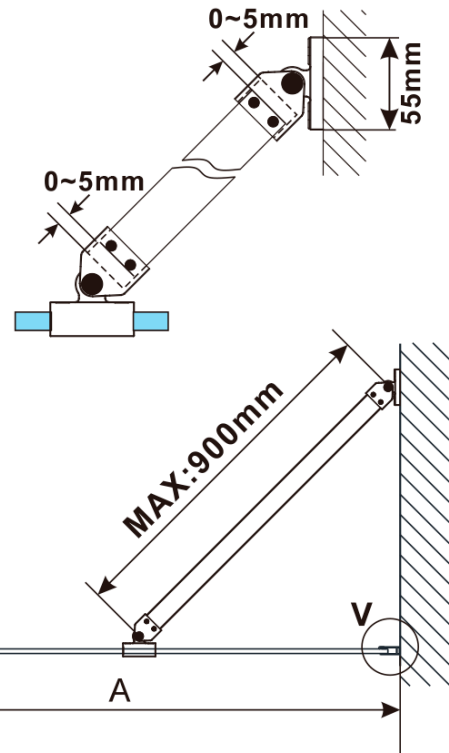

ESCA GOLD MATT One-piece shower glass panel, wall-mount, matt glass, 1000 mm

Order code: ES1110-04

Basic information

Brand: Polysan
Series: ESCA

Size

Width: 1000 mm
Height: 2100 mm

Properties

Warranty: 2 years
Weight / Piece: 47 kg
Packaging: 2 Piece
Profile colour: Gold matt
Shape: Single-wall fixed screen
Glass colour: Matte glass
Glass finish: Antidrop
Glass thickness: 8 mm
Package does not contain: Support bar

ESCA GOLD MATT One-piece shower glass panel,
wall-mount, matt glass, 1000 mm

Technical sheet

MODEL	A,mm
ES1070/ES1170/ES1270/ES1370/ES1570	690~705
ES1080/ES1180/ES1280/ES1380/ES1580	790~805
ES1090/ES1190/ES1290/ES1390/ES1590	890~905
ES1010/ES1110/ES1210/ES1310/ES1510	990~1005
ES1011/ES1111/ES1211/ES1311/ES1511	1090~1105
ES1012/ES1112/ES1212/ES1312/ES1512	1190~1205
ES1013/ES1113/ES1213/ES1313/ES1513	1290~1305
ES1014/ES1114/ES1214/ES1314/ES1514	1390~1405
ES1015/ES1115/ES1215/ES1315/ES1515	1490~1505

ESCA GOLD MATT One-piece shower glass panel,
wall-mount, matt glass, 1000 mm

MODEL	A,mm
ES1070/ES1170/ES1270/ES1370/ES1570	690~705
ES1080/ES1180/ES1280/ES1380/ES1580	790~805
ES1090/ES1190/ES1290/ES1390/ES1590	890~905
ES1010/ES1110/ES1210/ES1310/ES1510	990~1005
ES1011/ES1111/ES1211/ES1311/ES1511	1090~1105
ES1012/ES1112/ES1212/ES1312/ES1512	1190~1205