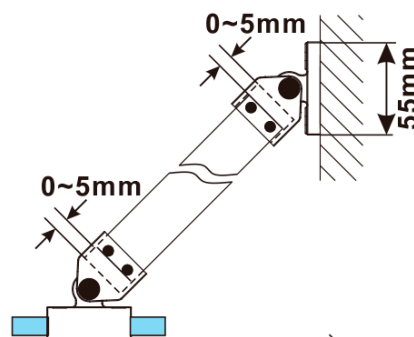

**ESCA WHITE MATT One-piece shower glass panel,  
wall-mount, Glass Marron, 800 mm**

**Order code:** ES1580-03

**Basic information**

**Brand:** Polysan

**Series:** ESCA

**Size**

**Height:** 2100 mm

**Depth:** 800 mm

**Warranty:** 2 years

ESCA WHITE MATT One-piece shower glass panel,  
wall-mount, Glass Marron, 800 mm

Technical sheet

MODEL	A,mm
ES1070/ES1170/ES1270/ES1370/ES1570	690~705
ES1080/ES1180/ES1280/ES1380/ES1580	790~805
ES1090/ES1190/ES1290/ES1390/ES1590	890~905
ES1010/ES1110/ES1210/ES1310/ES1510	990~1005
ES1011/ES1111/ES1211/ES1311/ES1511	1090~1105
ES1012/ES1112/ES1212/ES1312/ES1512	1190~1205
ES1013/ES1113/ES1213/ES1313/ES1513	1290~1305
ES1014/ES1114/ES1214/ES1314/ES1514	1390~1405
ES1015/ES1115/ES1215/ES1315/ES1515	1490~1505

ESCA WHITE MATT One-piece shower glass panel,  
wall-mount, Glass Marron, 800 mm

MODEL	A,mm
ES1070/ES1170/ES1270/ES1370/ES1570	690~705
ES1080/ES1180/ES1280/ES1380/ES1580	790~805
ES1090/ES1190/ES1290/ES1390/ES1590	890~905
ES1010/ES1110/ES1210/ES1310/ES1510	990~1005
ES1011/ES1111/ES1211/ES1311/ES1511	1090~1105
ES1012/ES1112/ES1212/ES1312/ES1512	1190~1205