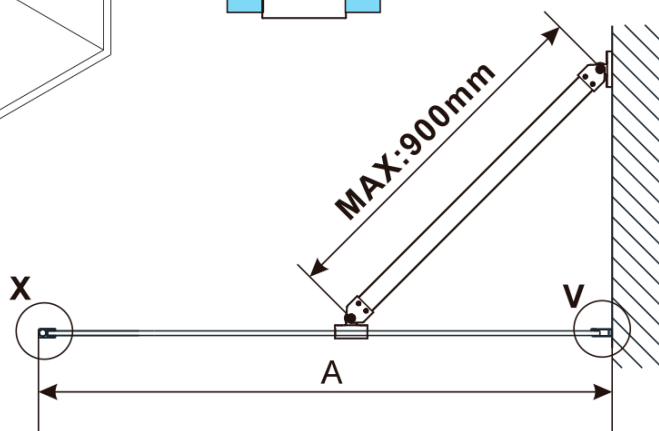

**ESCA WHITE MATT One-piece shower glass panel,  
wall-mount, Glass Marron, 800 mm**

**Order code:** ES1580-03

**Basic information**

**Brand:** Polysan

**Series:** ESCA

**Size**

**Height:** 2100 mm

**Depth:** 800 mm

**Warranty:** 2 years

ESCA WHITE MATT One-piece shower glass panel,  
wall-mount, Glass Marron, 800 mm

Technical sheet

MODEL	A,mm
ES1070/ES1170/ES1270/ES1370/ES1570	690~705
ES1080/ES1180/ES1280/ES1380/ES1580	790~805
ES1090/ES1190/ES1290/ES1390/ES1590	890~905
ES1010/ES1110/ES1210/ES1310/ES1510	990~1005
ES1011/ES1111/ES1211/ES1311/ES1511	1090~1105
ES1012/ES1112/ES1212/ES1312/ES1512	1190~1205
ES1013/ES1113/ES1213/ES1313/ES1513	1290~1305
ES1014/ES1114/ES1214/ES1314/ES1514	1390~1405
ES1015/ES1115/ES1215/ES1315/ES1515	1490~1505

ESCA WHITE MATT One-piece shower glass panel,  
wall-mount, Glass Marron, 800 mm

MODEL	A,mm
ES1070/ES1170/ES1270/ES1370/ES1570	690~705
ES1080/ES1180/ES1280/ES1380/ES1580	790~805
ES1090/ES1190/ES1290/ES1390/ES1590	890~905
ES1010/ES1110/ES1210/ES1310/ES1510	990~1005
ES1011/ES1111/ES1211/ES1311/ES1511	1090~1105
ES1012/ES1112/ES1212/ES1312/ES1512	1190~1205