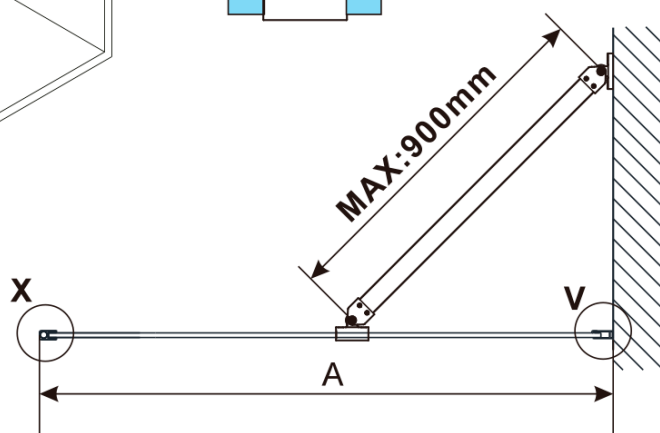

**ESCA WHITE MATT One-piece shower glass panel,
wall-mount, Glass Flute, 800 mm**

Order code: ES1380-03

Basic information

Brand: Polysan

Series: ESCA

Size

Height: 2100 mm

Depth: 800 mm

Properties

Profile colour: White

Shape: Single-wall fixed screen

Glass colour: Flute glass

Glass finish: Antidrop

Glass thickness: 8 mm

Weight / Piece: 41.0 kg

Packaging: 2 Piece

Warranty: 2 years

**ESCA WHITE MATT One-piece shower glass panel,
wall-mount, Glass Flute, 800 mm**

Technical sheet

MODEL	A,mm
ES1070/ES1170/ES1270/ES1370/ES1570	690~705
ES1080/ES1180/ES1280/ES1380/ES1580	790~805
ES1090/ES1190/ES1290/ES1390/ES1590	890~905
ES1010/ES1110/ES1210/ES1310/ES1510	990~1005
ES1011/ES1111/ES1211/ES1311/ES1511	1090~1105
ES1012/ES1112/ES1212/ES1312/ES1512	1190~1205
ES1013/ES1113/ES1213/ES1313/ES1513	1290~1305
ES1014/ES1114/ES1214/ES1314/ES1514	1390~1405
ES1015/ES1115/ES1215/ES1315/ES1515	1490~1505

ESCA WHITE MATT One-piece shower glass panel,
wall-mount, Glass Flute, 800 mm

MODEL	A,mm
ES1070/ES1170/ES1270/ES1370/ES1570	690~705
ES1080/ES1180/ES1280/ES1380/ES1580	790~805
ES1090/ES1190/ES1290/ES1390/ES1590	890~905
ES1010/ES1110/ES1210/ES1310/ES1510	990~1005
ES1011/ES1111/ES1211/ES1311/ES1511	1090~1105
ES1012/ES1112/ES1212/ES1312/ES1512	1190~1205