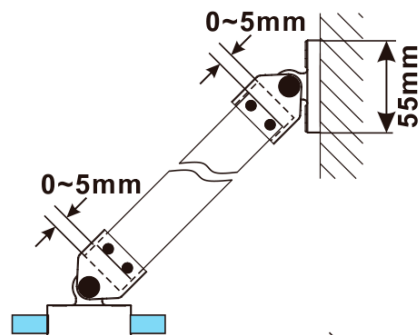

ESCA WHITE MATT One-piece shower glass panel, wall-mount, smoked glass, 900 mm

Order code: ES1290-03

Basic information

Brand: Polysan

Series: ESCA

Size

Height: 2100 mm

Depth: 900 mm

Properties

Profile colour: White

Shape: Single-wall fixed screen

Glass colour: Smoked glass

Glass finish: Antidrop

Glass thickness: 8 mm

Weight / Piece: 41.0 kg

Packaging: 2 Piece

Warranty: 2 years

ESCA WHITE MATT One-piece shower glass panel,
wall-mount, smoked glass, 900 mm

Technical sheet

MODEL	A,mm
ES1070/ES1170/ES1270/ES1370/ES1570	690~705
ES1080/ES1180/ES1280/ES1380/ES1580	790~805
ES1090/ES1190/ES1290/ES1390/ES1590	890~905
ES1010/ES1110/ES1210/ES1310/ES1510	990~1005
ES1011/ES1111/ES1211/ES1311/ES1511	1090~1105
ES1012/ES1112/ES1212/ES1312/ES1512	1190~1205
ES1013/ES1113/ES1213/ES1313/ES1513	1290~1305
ES1014/ES1114/ES1214/ES1314/ES1514	1390~1405
ES1015/ES1115/ES1215/ES1315/ES1515	1490~1505

ESCA WHITE MATT One-piece shower glass panel,
wall-mount, smoked glass, 900 mm

MODEL	A,mm
ES1070/ES1170/ES1270/ES1370/ES1570	690~705
ES1080/ES1180/ES1280/ES1380/ES1580	790~805
ES1090/ES1190/ES1290/ES1390/ES1590	890~905
ES1010/ES1110/ES1210/ES1310/ES1510	990~1005
ES1011/ES1111/ES1211/ES1311/ES1511	1090~1105
ES1012/ES1112/ES1212/ES1312/ES1512	1190~1205