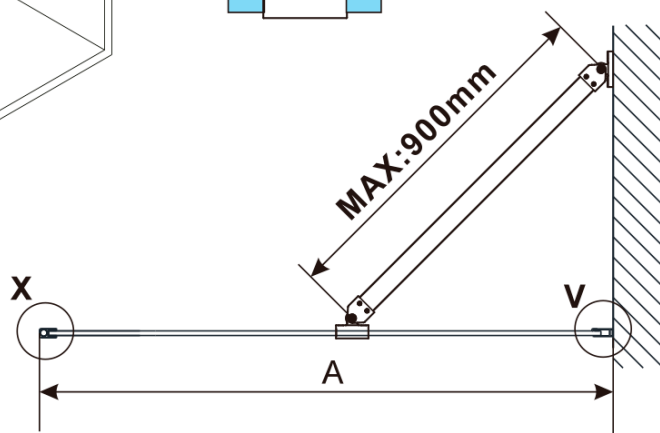

ESCA WHITE MATT One-piece shower glass panel, wall-mount, smoked glass, 900 mm

Order code: ES1290-03

Basic information

Brand: Polysan

Series: ESCA

Size

Height: 2100 mm

Depth: 900 mm

Warranty: 2 years

ESCA WHITE MATT One-piece shower glass panel,
wall-mount, smoked glass, 900 mm

Technical sheet

MODEL	A,mm
ES1070/ES1170/ES1270/ES1370/ES1570	690~705
ES1080/ES1180/ES1280/ES1380/ES1580	790~805
ES1090/ES1190/ES1290/ES1390/ES1590	890~905
ES1010/ES1110/ES1210/ES1310/ES1510	990~1005
ES1011/ES1111/ES1211/ES1311/ES1511	1090~1105
ES1012/ES1112/ES1212/ES1312/ES1512	1190~1205
ES1013/ES1113/ES1213/ES1313/ES1513	1290~1305
ES1014/ES1114/ES1214/ES1314/ES1514	1390~1405
ES1015/ES1115/ES1215/ES1315/ES1515	1490~1505

ESCA WHITE MATT One-piece shower glass panel,
wall-mount, smoked glass, 900 mm

MODEL	A,mm
ES1070/ES1170/ES1270/ES1370/ES1570	690~705
ES1080/ES1180/ES1280/ES1380/ES1580	790~805
ES1090/ES1190/ES1290/ES1390/ES1590	890~905
ES1010/ES1110/ES1210/ES1310/ES1510	990~1005
ES1011/ES1111/ES1211/ES1311/ES1511	1090~1105
ES1012/ES1112/ES1212/ES1312/ES1512	1190~1205