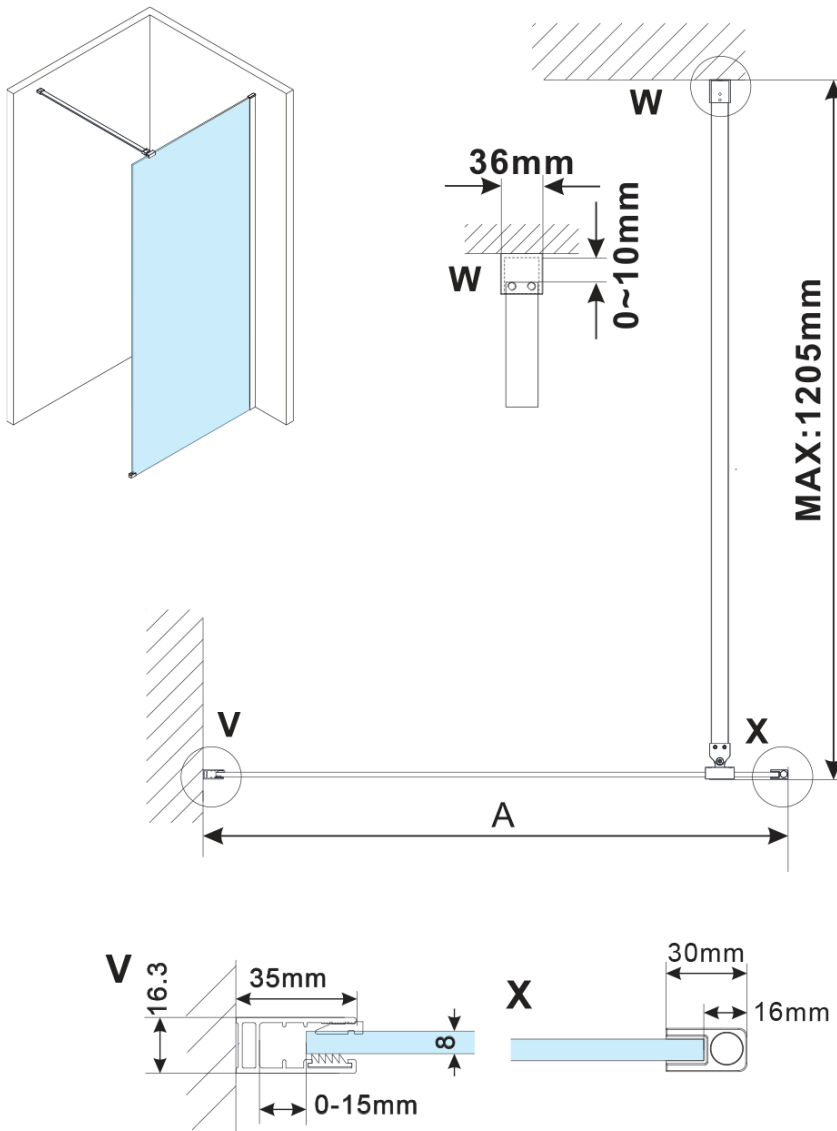

ESCA WHITE MATT One-piece shower glass panel, wall-mount, smoked glass, 1400 mm

Order code: ES1214-03

Basic information

Brand: Polysan

Series: ESCA

Size

Width: 1400 mm

Height: 2100 mm

Properties

Profile colour: White

Shape: Single-wall fixed screen

Glass colour: Smoked glass

Glass finish: Antidrop

Glass thickness: 8 mm

Package does not contain: Support bar

Weight / Piece: 73.0 kg

Packaging: 2 Piece

Warranty: 2 years

ESCA WHITE MATT One-piece shower glass panel,
wall-mount, smoked glass, 1400 mm

Technical sheet

MODEL	A,mm
ES1070/ES1170/ES1270/ES1370/ES1570	690~705
ES1080/ES1180/ES1280/ES1380/ES1580	790~805
ES1090/ES1190/ES1290/ES1390/ES1590	890~905
ES1010/ES1110/ES1210/ES1310/ES1510	990~1005
ES1011/ES1111/ES1211/ES1311/ES1511	1090~1105
ES1012/ES1112/ES1212/ES1312/ES1512	1190~1205
ES1013/ES1113/ES1213/ES1313/ES1513	1290~1305
ES1014/ES1114/ES1214/ES1314/ES1514	1390~1405
ES1015/ES1115/ES1215/ES1315/ES1515	1490~1505