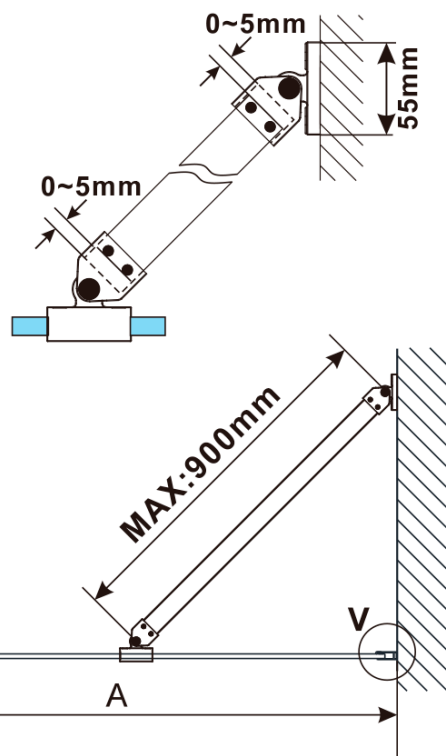

ESCA WHITE MATT One-piece shower glass panel, wall-mount, smoked glass, 1200 mm

Order code: ES1212-03

Basic information

Brand: Polysan

Series: ESCA

Size

Width: 1200 mm

Height: 2100 mm

Properties

Profile colour: White

Shape: Single-wall fixed screen

Glass colour: Smoked glass

Glass finish: Antidrop

Glass thickness: 8 mm

Package does not contain: Support bar

Weight / Piece: 68.0 kg

Packaging: 2 Piece

Warranty: 2 years

ESCA WHITE MATT One-piece shower glass panel,
wall-mount, smoked glass, 1200 mm

Technical sheet

MODEL	A,mm
ES1070/ES1170/ES1270/ES1370/ES1570	690~705
ES1080/ES1180/ES1280/ES1380/ES1580	790~805
ES1090/ES1190/ES1290/ES1390/ES1590	890~905
ES1010/ES1110/ES1210/ES1310/ES1510	990~1005
ES1011/ES1111/ES1211/ES1311/ES1511	1090~1105
ES1012/ES1112/ES1212/ES1312/ES1512	1190~1205
ES1013/ES1113/ES1213/ES1313/ES1513	1290~1305
ES1014/ES1114/ES1214/ES1314/ES1514	1390~1405
ES1015/ES1115/ES1215/ES1315/ES1515	1490~1505

ESCA WHITE MATT One-piece shower glass panel,
wall-mount, smoked glass, 1200 mm

MODEL	A,mm
ES1070/ES1170/ES1270/ES1370/ES1570	690~705
ES1080/ES1180/ES1280/ES1380/ES1580	790~805
ES1090/ES1190/ES1290/ES1390/ES1590	890~905
ES1010/ES1110/ES1210/ES1310/ES1510	990~1005
ES1011/ES1111/ES1211/ES1311/ES1511	1090~1105
ES1012/ES1112/ES1212/ES1312/ES1512	1190~1205