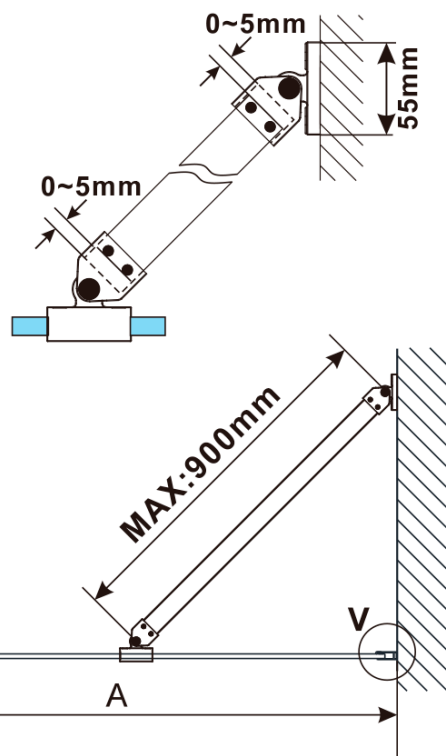

## Size

**Width:** 1100 mm

**Height:** 2100 mm

## Properties

**Profile colour:** White

**Shape:** Single-wall fixed screen

**Glass colour:** Smoked glass

**Glass finish:** Antidrop

**Glass thickness:** 8 mm

**Package does not contain:** Support bar

**Weight / Piece:** 60.0 kg

**Packaging:** 2 Piece

**Warranty:** 2 years

ESCA WHITE MATT One-piece shower glass panel,  
wall-mount, smoked glass, 1100 mm

Technical sheet

MODEL	A,mm
ES1070/ES1170/ES1270/ES1370/ES1570	690~705
ES1080/ES1180/ES1280/ES1380/ES1580	790~805
ES1090/ES1190/ES1290/ES1390/ES1590	890~905
ES1010/ES1110/ES1210/ES1310/ES1510	990~1005
ES1011/ES1111/ES1211/ES1311/ES1511	1090~1105
ES1012/ES1112/ES1212/ES1312/ES1512	1190~1205
ES1013/ES1113/ES1213/ES1313/ES1513	1290~1305
ES1014/ES1114/ES1214/ES1314/ES1514	1390~1405
ES1015/ES1115/ES1215/ES1315/ES1515	1490~1505

ESCA WHITE MATT One-piece shower glass panel,  
wall-mount, smoked glass, 1100 mm

MODEL	A,mm
ES1070/ES1170/ES1270/ES1370/ES1570	690~705
ES1080/ES1180/ES1280/ES1380/ES1580	790~805
ES1090/ES1190/ES1290/ES1390/ES1590	890~905
ES1010/ES1110/ES1210/ES1310/ES1510	990~1005
ES1011/ES1111/ES1211/ES1311/ES1511	1090~1105
ES1012/ES1112/ES1212/ES1312/ES1512	1190~1205