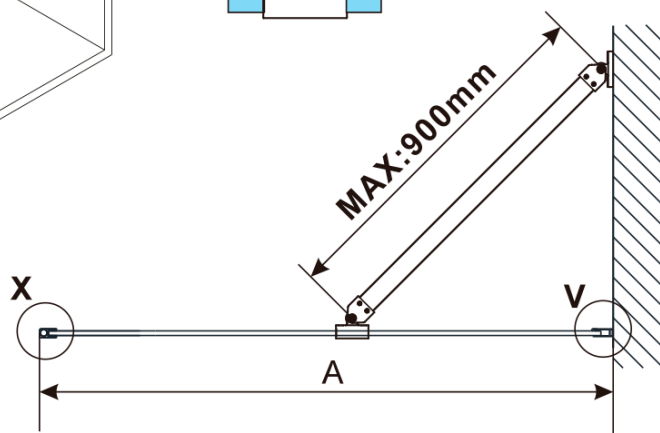

## Size

**Width:** 1000 mm  
**Height:** 2100 mm

ESCA WHITE MATT One-piece shower glass panel,  
wall-mount, smoked glass, 1000 mm

Technical sheet

MODEL	A,mm
ES1070/ES1170/ES1270/ES1370/ES1570	690~705
ES1080/ES1180/ES1280/ES1380/ES1580	790~805
ES1090/ES1190/ES1290/ES1390/ES1590	890~905
ES1010/ES1110/ES1210/ES1310/ES1510	990~1005
ES1011/ES1111/ES1211/ES1311/ES1511	1090~1105
ES1012/ES1112/ES1212/ES1312/ES1512	1190~1205
ES1013/ES1113/ES1213/ES1313/ES1513	1290~1305
ES1014/ES1114/ES1214/ES1314/ES1514	1390~1405
ES1015/ES1115/ES1215/ES1315/ES1515	1490~1505

ESCA WHITE MATT One-piece shower glass panel,  
wall-mount, smoked glass, 1000 mm

MODEL	A,mm
ES1070/ES1170/ES1270/ES1370/ES1570	690~705
ES1080/ES1180/ES1280/ES1380/ES1580	790~805
ES1090/ES1190/ES1290/ES1390/ES1590	890~905
ES1010/ES1110/ES1210/ES1310/ES1510	990~1005
ES1011/ES1111/ES1211/ES1311/ES1511	1090~1105
ES1012/ES1112/ES1212/ES1312/ES1512	1190~1205