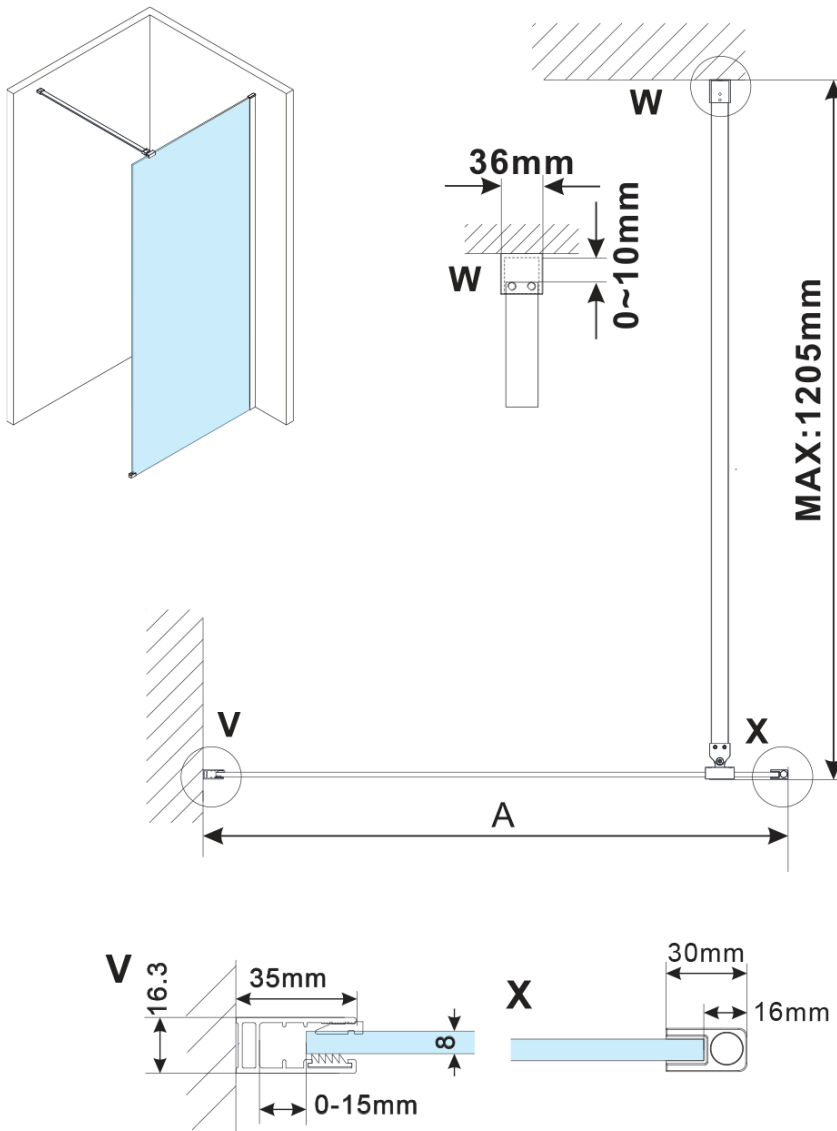

## Size

**Width:** 1000 mm  
**Height:** 2100 mm

## Properties

**Profile colour:** White  
**Shape:** Single-wall fixed screen  
**Glass colour:** Smoked glass  
**Glass finish:** Antidrop  
**Glass thickness:** 8 mm  
**Package does not contain:** Support bar  
**Weight / Piece:** 47.0 kg  
**Packaging:** 2 Piece  
**Warranty:** 2 years

ESCA WHITE MATT One-piece shower glass panel,  
wall-mount, smoked glass, 1000 mm

Technical sheet

MODEL	A,mm
ES1070/ES1170/ES1270/ES1370/ES1570	690~705
ES1080/ES1180/ES1280/ES1380/ES1580	790~805
ES1090/ES1190/ES1290/ES1390/ES1590	890~905
ES1010/ES1110/ES1210/ES1310/ES1510	990~1005
ES1011/ES1111/ES1211/ES1311/ES1511	1090~1105
ES1012/ES1112/ES1212/ES1312/ES1512	1190~1205
ES1013/ES1113/ES1213/ES1313/ES1513	1290~1305
ES1014/ES1114/ES1214/ES1314/ES1514	1390~1405
ES1015/ES1115/ES1215/ES1315/ES1515	1490~1505

ESCA WHITE MATT One-piece shower glass panel,  
wall-mount, smoked glass, 1000 mm

MODEL	A,mm
ES1070/ES1170/ES1270/ES1370/ES1570	690~705
ES1080/ES1180/ES1280/ES1380/ES1580	790~805
ES1090/ES1190/ES1290/ES1390/ES1590	890~905
ES1010/ES1110/ES1210/ES1310/ES1510	990~1005
ES1011/ES1111/ES1211/ES1311/ES1511	1090~1105
ES1012/ES1112/ES1212/ES1312/ES1512	1190~1205