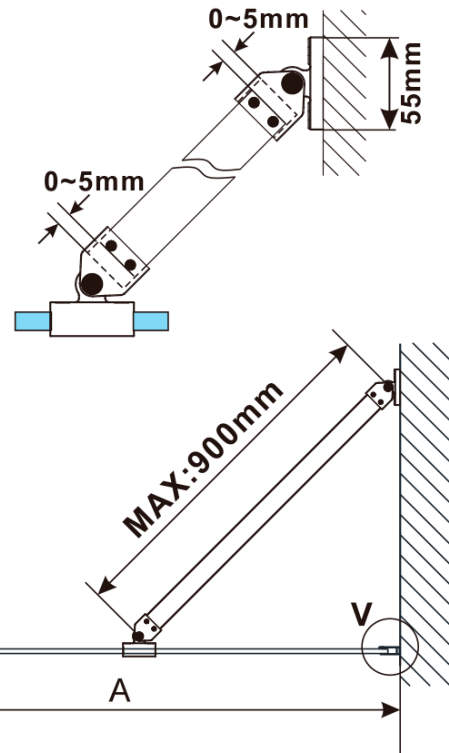

ESCA CHROME One-piece shower glass panel, wall-mount, glass Flute, 1200 mm

Order code: ES1312-01

Basic information

Brand: Polysan

Series: ESCA

Size

Height: 2100 mm

Depth: 1200 mm

Properties

Profile colour: Chrome - polished aluminum

Shape: Single-wall fixed screen

Glass colour: Flute glass

Glass finish: Antidrop

Glass thickness: 8 mm

Weight / Piece: 41.0 kg

Packaging: 2 Piece

Warranty: 2 years

ESCA CHROME One-piece shower glass panel, wall-mount, glass Flute, 1200 mm

Technical sheet

MODEL	A,mm
ES1070/ES1170/ES1270/ES1370/ES1570	690~705
ES1080/ES1180/ES1280/ES1380/ES1580	790~805
ES1090/ES1190/ES1290/ES1390/ES1590	890~905
ES1010/ES1110/ES1210/ES1310/ES1510	990~1005
ES1011/ES1111/ES1211/ES1311/ES1511	1090~1105
ES1012/ES1112/ES1212/ES1312/ES1512	1190~1205
ES1013/ES1113/ES1213/ES1313/ES1513	1290~1305
ES1014/ES1114/ES1214/ES1314/ES1514	1390~1405
ES1015/ES1115/ES1215/ES1315/ES1515	1490~1505

ESCA CHROME One-piece shower glass panel, wall-mount, glass Flute, 1200 mm

MODEL	A,mm
ES1070/ES1170/ES1270/ES1370/ES1570	690~705
ES1080/ES1180/ES1280/ES1380/ES1580	790~805
ES1090/ES1190/ES1290/ES1390/ES1590	890~905
ES1010/ES1110/ES1210/ES1310/ES1510	990~1005
ES1011/ES1111/ES1211/ES1311/ES1511	1090~1105
ES1012/ES1112/ES1212/ES1312/ES1512	1190~1205