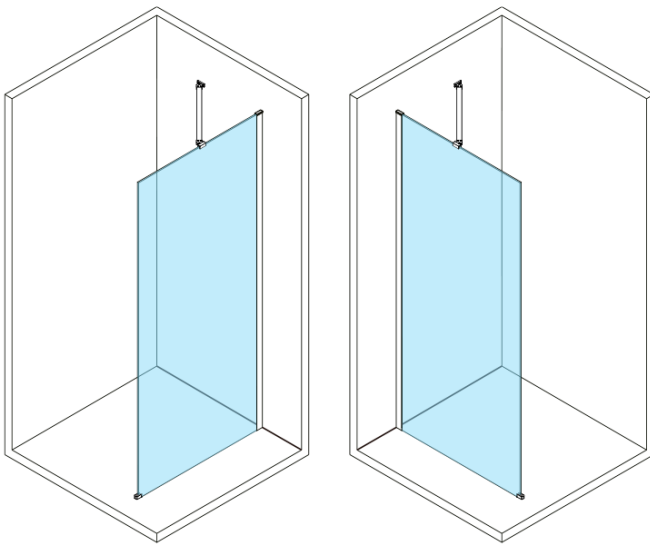

ESCA CHROME One-piece shower glass panel, wall-mount, glass Flute, 1200 mm

Order code: ES1312-01

Basic information

Brand: Polysan

Series: ESCA

Size

Height: 2100 mm

Depth: 1200 mm

Properties

Profile colour: Chrome - polished aluminum

Shape: Single-wall fixed screen

Glass colour: Flute glass

Glass finish: Antidrop

Glass thickness: 8 mm

Weight / Piece: 41.0 kg

Packaging: 2 Piece

Warranty: 2 years

ESCA CHROME One-piece shower glass panel, wall-mount, glass Flute, 1200 mm

Technical sheet

MODEL	A,mm
ES1070/ES1170/ES1270/ES1370/ES1570	690~705
ES1080/ES1180/ES1280/ES1380/ES1580	790~805
ES1090/ES1190/ES1290/ES1390/ES1590	890~905
ES1010/ES1110/ES1210/ES1310/ES1510	990~1005
ES1011/ES1111/ES1211/ES1311/ES1511	1090~1105
ES1012/ES1112/ES1212/ES1312/ES1512	1190~1205
ES1013/ES1113/ES1213/ES1313/ES1513	1290~1305
ES1014/ES1114/ES1214/ES1314/ES1514	1390~1405
ES1015/ES1115/ES1215/ES1315/ES1515	1490~1505

ESCA CHROME One-piece shower glass panel, wall-mount, glass Flute, 1200 mm

MODEL	A,mm
ES1070/ES1170/ES1270/ES1370/ES1570	690~705
ES1080/ES1180/ES1280/ES1380/ES1580	790~805
ES1090/ES1190/ES1290/ES1390/ES1590	890~905
ES1010/ES1110/ES1210/ES1310/ES1510	990~1005
ES1011/ES1111/ES1211/ES1311/ES1511	1090~1105
ES1012/ES1112/ES1212/ES1312/ES1512	1190~1205