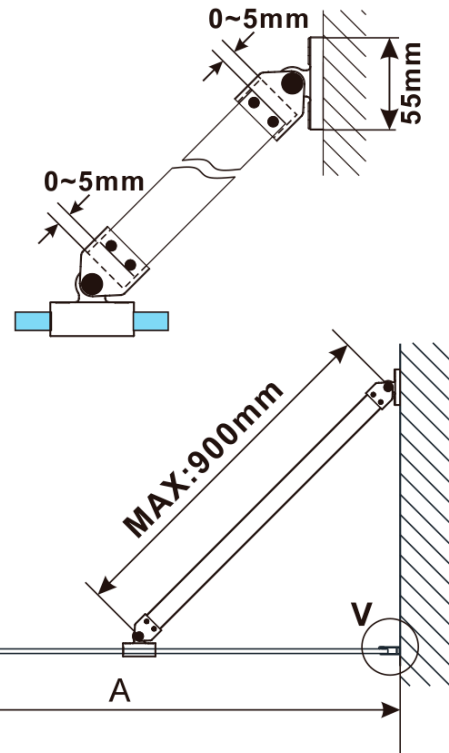

ESCA CHROME One-piece shower glass panel, wall-mount, smoked glass, 1000 mm

Order code: ES1210-01

Basic information

Brand: Polysan

Series: ESCA

Size

Width: 1000 mm

Height: 2100 mm

Properties

Profile colour: Chrome - polished aluminum

Shape: Single-wall fixed screen

Glass colour: Smoked glass

Glass finish: Antidrop

Glass thickness: 8 mm

Package does not contain: Support bar

Weight / Piece: 47.0 kg

Packaging: 2 Piece

Warranty: 2 years

ESCA CHROME One-piece shower glass panel, wall-mount, smoked glass, 1000 mm

Technical sheet

MODEL	A,mm
ES1070/ES1170/ES1270/ES1370/ES1570	690~705
ES1080/ES1180/ES1280/ES1380/ES1580	790~805
ES1090/ES1190/ES1290/ES1390/ES1590	890~905
ES1010/ES1110/ES1210/ES1310/ES1510	990~1005
ES1011/ES1111/ES1211/ES1311/ES1511	1090~1105
ES1012/ES1112/ES1212/ES1312/ES1512	1190~1205
ES1013/ES1113/ES1213/ES1313/ES1513	1290~1305
ES1014/ES1114/ES1214/ES1314/ES1514	1390~1405
ES1015/ES1115/ES1215/ES1315/ES1515	1490~1505

ESCA CHROME One-piece shower glass panel, wall-mount, smoked glass, 1000 mm

MODEL	A,mm
ES1070/ES1170/ES1270/ES1370/ES1570	690~705
ES1080/ES1180/ES1280/ES1380/ES1580	790~805
ES1090/ES1190/ES1290/ES1390/ES1590	890~905
ES1010/ES1110/ES1210/ES1310/ES1510	990~1005
ES1011/ES1111/ES1211/ES1311/ES1511	1090~1105
ES1012/ES1112/ES1212/ES1312/ES1512	1190~1205