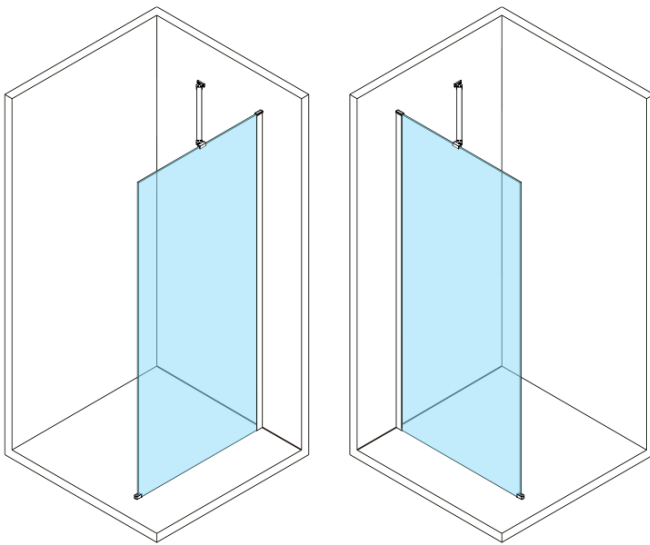

ESCA CHROME One-piece shower glass panel, wall-mount, smoked glass, 1000 mm

Order code: ES1210-01

Basic information

Brand: Polysan

Series: ESCA

Size

Width: 1000 mm

Height: 2100 mm

Properties

Profile colour: Chrome - polished aluminum

Shape: Single-wall fixed screen

Glass colour: Smoked glass

Glass finish: Antidrop

Glass thickness: 8 mm

Package does not contain: Support bar

Weight / Piece: 47.0 kg

Packaging: 2 Piece

Warranty: 2 years

ESCA CHROME One-piece shower glass panel, wall-mount, smoked glass, 1000 mm

Technical sheet

MODEL	A,mm
ES1070/ES1170/ES1270/ES1370/ES1570	690~705
ES1080/ES1180/ES1280/ES1380/ES1580	790~805
ES1090/ES1190/ES1290/ES1390/ES1590	890~905
ES1010/ES1110/ES1210/ES1310/ES1510	990~1005
ES1011/ES1111/ES1211/ES1311/ES1511	1090~1105
ES1012/ES1112/ES1212/ES1312/ES1512	1190~1205
ES1013/ES1113/ES1213/ES1313/ES1513	1290~1305
ES1014/ES1114/ES1214/ES1314/ES1514	1390~1405
ES1015/ES1115/ES1215/ES1315/ES1515	1490~1505

ESCA CHROME One-piece shower glass panel, wall-mount, smoked glass, 1000 mm

MODEL	A,mm
ES1070/ES1170/ES1270/ES1370/ES1570	690~705
ES1080/ES1180/ES1280/ES1380/ES1580	790~805
ES1090/ES1190/ES1290/ES1390/ES1590	890~905
ES1010/ES1110/ES1210/ES1310/ES1510	990~1005
ES1011/ES1111/ES1211/ES1311/ES1511	1090~1105
ES1012/ES1112/ES1212/ES1312/ES1512	1190~1205