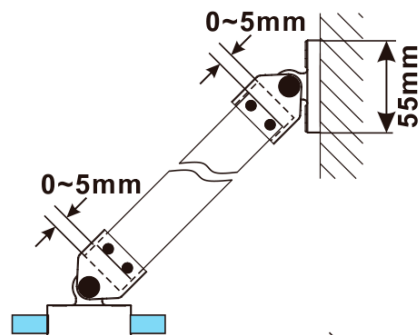

ESCA BLACK MATT One-piece shower glass panel, wall-mount, glass Marron, 900 mm

Order code: ES1590-02

Basic information

Brand: Polysan

Series: ESCA

Size

Height: 2100 mm

Depth: 900 mm

Warranty: 2 years

**ESCA BLACK MATT One-piece shower glass panel,
wall-mount, glass Marron, 900 mm**

Technical sheet

MODEL	A,mm
ES1070/ES1170/ES1270/ES1370/ES1570	690~705
ES1080/ES1180/ES1280/ES1380/ES1580	790~805
ES1090/ES1190/ES1290/ES1390/ES1590	890~905
ES1010/ES1110/ES1210/ES1310/ES1510	990~1005
ES1011/ES1111/ES1211/ES1311/ES1511	1090~1105
ES1012/ES1112/ES1212/ES1312/ES1512	1190~1205
ES1013/ES1113/ES1213/ES1313/ES1513	1290~1305
ES1014/ES1114/ES1214/ES1314/ES1514	1390~1405
ES1015/ES1115/ES1215/ES1315/ES1515	1490~1505

ESCA BLACK MATT One-piece shower glass panel,
wall-mount, glass Marron, 900 mm

MODEL	A,mm
ES1070/ES1170/ES1270/ES1370/ES1570	690~705
ES1080/ES1180/ES1280/ES1380/ES1580	790~805
ES1090/ES1190/ES1290/ES1390/ES1590	890~905
ES1010/ES1110/ES1210/ES1310/ES1510	990~1005
ES1011/ES1111/ES1211/ES1311/ES1511	1090~1105
ES1012/ES1112/ES1212/ES1312/ES1512	1190~1205