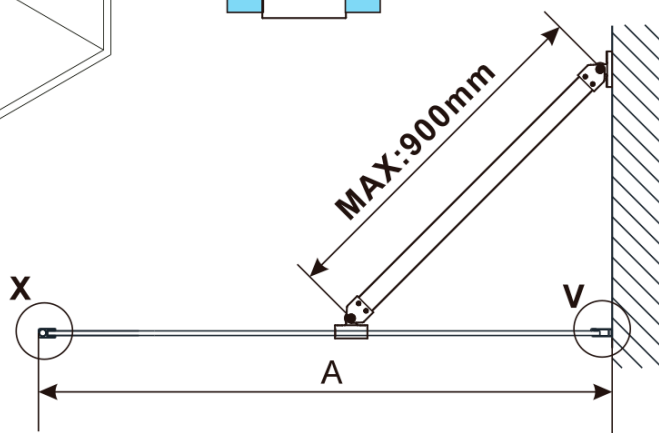

ESCA BLACK MATT One-piece shower glass panel, wall-mount, glass Marron, 900 mm

Order code: ES1590-02

Basic information

Brand: Polysan

Series: ESCA

Size

Height: 2100 mm

Depth: 900 mm

Warranty: 2 years

**ESCA BLACK MATT One-piece shower glass panel,
wall-mount, glass Marron, 900 mm**

Technical sheet

MODEL	A,mm
ES1070/ES1170/ES1270/ES1370/ES1570	690~705
ES1080/ES1180/ES1280/ES1380/ES1580	790~805
ES1090/ES1190/ES1290/ES1390/ES1590	890~905
ES1010/ES1110/ES1210/ES1310/ES1510	990~1005
ES1011/ES1111/ES1211/ES1311/ES1511	1090~1105
ES1012/ES1112/ES1212/ES1312/ES1512	1190~1205
ES1013/ES1113/ES1213/ES1313/ES1513	1290~1305
ES1014/ES1114/ES1214/ES1314/ES1514	1390~1405
ES1015/ES1115/ES1215/ES1315/ES1515	1490~1505

ESCA BLACK MATT One-piece shower glass panel,
wall-mount, glass Marron, 900 mm

MODEL	A,mm
ES1070/ES1170/ES1270/ES1370/ES1570	690~705
ES1080/ES1180/ES1280/ES1380/ES1580	790~805
ES1090/ES1190/ES1290/ES1390/ES1590	890~905
ES1010/ES1110/ES1210/ES1310/ES1510	990~1005
ES1011/ES1111/ES1211/ES1311/ES1511	1090~1105
ES1012/ES1112/ES1212/ES1312/ES1512	1190~1205