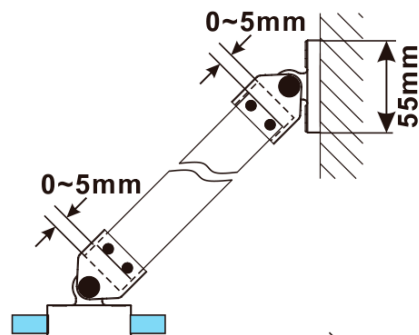

**ESCA BLACK MATT One-piece shower glass panel,
wall-mount, glass Marron, 800 mm**

Order code: ES1580-02

Basic information

Brand: Polysan

Series: ESCA

Size

Height: 2100 mm

Depth: 800 mm

Warranty: 2 years

**ESCA BLACK MATT One-piece shower glass panel,
wall-mount, glass Marron, 800 mm**

Technical sheet

MODEL	A,mm
ES1070/ES1170/ES1270/ES1370/ES1570	690~705
ES1080/ES1180/ES1280/ES1380/ES1580	790~805
ES1090/ES1190/ES1290/ES1390/ES1590	890~905
ES1010/ES1110/ES1210/ES1310/ES1510	990~1005
ES1011/ES1111/ES1211/ES1311/ES1511	1090~1105
ES1012/ES1112/ES1212/ES1312/ES1512	1190~1205
ES1013/ES1113/ES1213/ES1313/ES1513	1290~1305
ES1014/ES1114/ES1214/ES1314/ES1514	1390~1405
ES1015/ES1115/ES1215/ES1315/ES1515	1490~1505

**ESCA BLACK MATT One-piece shower glass panel,
wall-mount, glass Marron, 800 mm**

MODEL	A,mm
ES1070/ES1170/ES1270/ES1370/ES1570	690~705
ES1080/ES1180/ES1280/ES1380/ES1580	790~805
ES1090/ES1190/ES1290/ES1390/ES1590	890~905
ES1010/ES1110/ES1210/ES1310/ES1510	990~1005
ES1011/ES1111/ES1211/ES1311/ES1511	1090~1105
ES1012/ES1112/ES1212/ES1312/ES1512	1190~1205