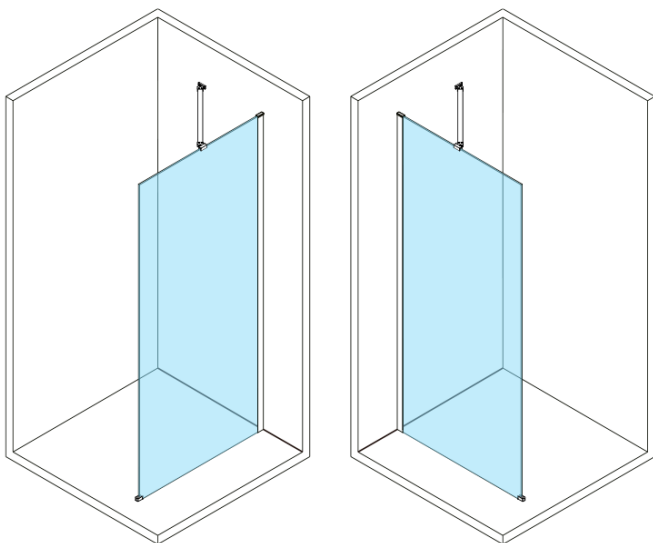

**ESCA BLACK MATT One-piece shower glass panel,
wall-mount, glass Marron, 800 mm**

Order code: ES1580-02

Basic information

Brand: Polysan

Series: ESCA

Size

Height: 2100 mm

Depth: 800 mm

Properties

Profile colour: Black matt

Shape: Single-wall fixed screen

Glass colour: Marron glass

Glass finish: Antidrop

Glass thickness: 8 mm

Weight / Piece: 39.5 kg

Packaging: 2 Piece

Warranty: 2 years

**ESCA BLACK MATT One-piece shower glass panel,
wall-mount, glass Marron, 800 mm**

Technical sheet

MODEL	A,mm
ES1070/ES1170/ES1270/ES1370/ES1570	690~705
ES1080/ES1180/ES1280/ES1380/ES1580	790~805
ES1090/ES1190/ES1290/ES1390/ES1590	890~905
ES1010/ES1110/ES1210/ES1310/ES1510	990~1005
ES1011/ES1111/ES1211/ES1311/ES1511	1090~1105
ES1012/ES1112/ES1212/ES1312/ES1512	1190~1205
ES1013/ES1113/ES1213/ES1313/ES1513	1290~1305
ES1014/ES1114/ES1214/ES1314/ES1514	1390~1405
ES1015/ES1115/ES1215/ES1315/ES1515	1490~1505

**ESCA BLACK MATT One-piece shower glass panel,
wall-mount, glass Marron, 800 mm**

MODEL	A,mm
ES1070/ES1170/ES1270/ES1370/ES1570	690~705
ES1080/ES1180/ES1280/ES1380/ES1580	790~805
ES1090/ES1190/ES1290/ES1390/ES1590	890~905
ES1010/ES1110/ES1210/ES1310/ES1510	990~1005
ES1011/ES1111/ES1211/ES1311/ES1511	1090~1105
ES1012/ES1112/ES1212/ES1312/ES1512	1190~1205