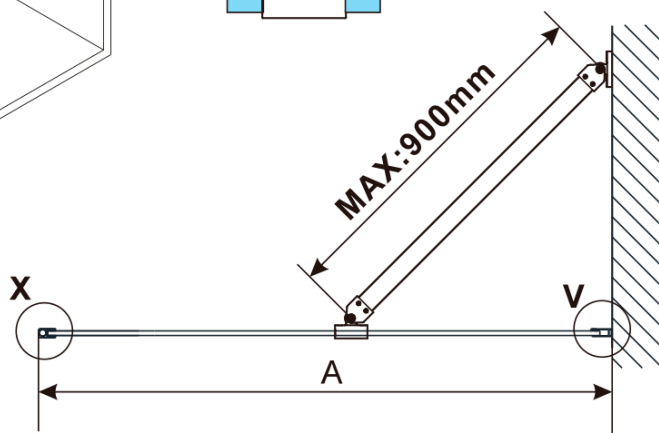

**ESCA BLACK MATT One-piece shower glass panel,
wall-mount, glass Marron, 800 mm**

Order code: ES1580-02

Basic information

Brand: Polysan

Series: ESCA

Size

Height: 2100 mm

Depth: 800 mm

Warranty: 2 years

**ESCA BLACK MATT One-piece shower glass panel,
wall-mount, glass Marron, 800 mm**

Technical sheet

MODEL	A,mm
ES1070/ES1170/ES1270/ES1370/ES1570	690~705
ES1080/ES1180/ES1280/ES1380/ES1580	790~805
ES1090/ES1190/ES1290/ES1390/ES1590	890~905
ES1010/ES1110/ES1210/ES1310/ES1510	990~1005
ES1011/ES1111/ES1211/ES1311/ES1511	1090~1105
ES1012/ES1112/ES1212/ES1312/ES1512	1190~1205
ES1013/ES1113/ES1213/ES1313/ES1513	1290~1305
ES1014/ES1114/ES1214/ES1314/ES1514	1390~1405
ES1015/ES1115/ES1215/ES1315/ES1515	1490~1505

**ESCA BLACK MATT One-piece shower glass panel,
wall-mount, glass Marron, 800 mm**

MODEL	A,mm
ES1070/ES1170/ES1270/ES1370/ES1570	690~705
ES1080/ES1180/ES1280/ES1380/ES1580	790~805
ES1090/ES1190/ES1290/ES1390/ES1590	890~905
ES1010/ES1110/ES1210/ES1310/ES1510	990~1005
ES1011/ES1111/ES1211/ES1311/ES1511	1090~1105
ES1012/ES1112/ES1212/ES1312/ES1512	1190~1205