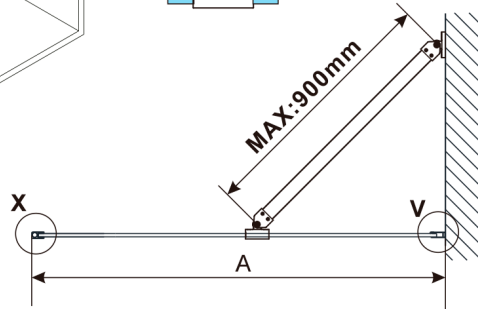

ESCA BLACK MATT One-piece shower glass panel, wall-mount, glass Marron, 800 mm

Order code: ES1580-02

Size

Height: 2100 mm

Depth: 800 mm

Properties

Warranty: 2 years

Technical sheet

MODEL	A,mm
ES1070,ES1170,ES1270,ES1370,ES1570	690~705
ES1080,ES1180,ES1280,ES1380,ES1580	790~805
ES1090,ES1190,ES1290,ES1390,ES1590	890~905
ES1010,ES1110,ES1210,ES1310,ES1510	990~1005
ES1011,ES1111,ES1211,ES1311,ES1511	1090~1105
ES1012,ES1112,ES1212,ES1312,ES1512	1190~1205
ES1013,ES1113,ES1213,ES1313,ES1513	1290~1305
ES1014,ES1114,ES1214,ES1314,ES1514	1390~1405
ES1015,ES1115,ES1215,ES1315,ES1515	1490~1505

MODEL	A,mm
ES1070,ES1170,ES1270,ES1370,ES1570	690-705
ES1080,ES1180,ES1280,ES1380,ES1580	790-805
ES1090,ES1190,ES1290,ES1390,ES1590	890-905
ES1010,ES1110,ES1210,ES1310,ES1510	990-1005
ES1011,ES1111,ES1211,ES1311,ES1511	1090-1105
ES1012,ES1112,ES1212,ES1312,ES1512	1190-1205