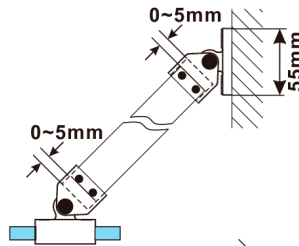

ESCA BLACK MATT One-piece shower glass panel, wall-mount, glass Marron, 800 mm

Order code: ES1580-02

Size

Height: 2100 mm

Depth: 800 mm

Properties

Warranty: 2 years

Technical sheet

MODEL	A,mm
ES1070,ES1170,ES1270,ES1370,ES1570	690~705
ES1080,ES1180,ES1280,ES1380,ES1580	790~805
ES1090,ES1190,ES1290,ES1390,ES1590	890~905
ES1010,ES1110,ES1210,ES1310,ES1510	990~1005
ES1011,ES1111,ES1211,ES1311,ES1511	1090~1105
ES1012,ES1112,ES1212,ES1312,ES1512	1190~1205
ES1013,ES1113,ES1213,ES1313,ES1513	1290~1305
ES1014,ES1114,ES1214,ES1314,ES1514	1390~1405
ES1015,ES1115,ES1215,ES1315,ES1515	1490~1505

MODEL	A,mm
ES1070,ES1170,ES1270,ES1370,ES1570	690-705
ES1080,ES1180,ES1280,ES1380,ES1580	790-805
ES1090,ES1190,ES1290,ES1390,ES1590	890-905
ES1010,ES1110,ES1210,ES1310,ES1510	990-1005
ES1011,ES1111,ES1211,ES1311,ES1511	1090-1105
ES1012,ES1112,ES1212,ES1312,ES1512	1190-1205