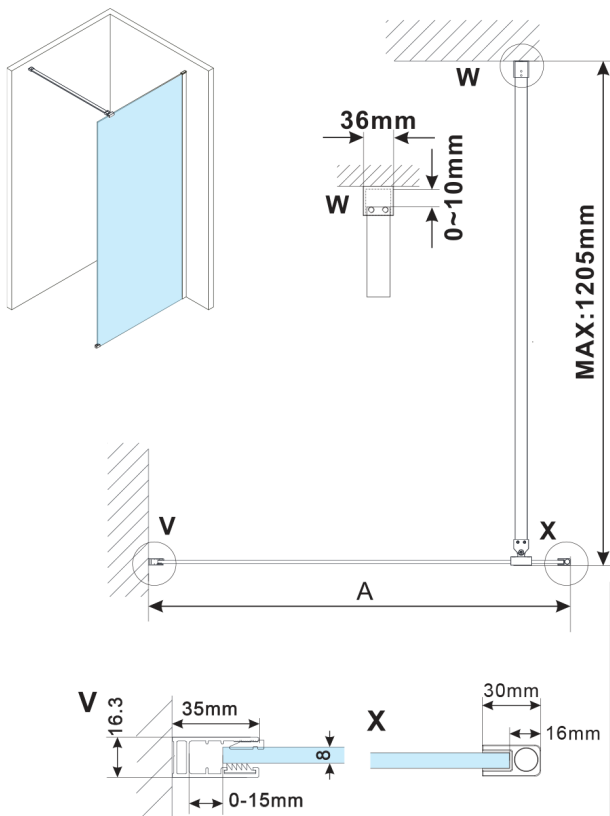

ESCA BLACK MATT One-piece shower glass panel, wall-mount, glass Marron, 800 mm

Order code: ES1580-02

Size

Height: 2100 mm

Depth: 800 mm

Properties

Warranty: 2 years

Technical sheet

MODEL	A,mm
ES1070,ES1170,ES1270,ES1370,ES1570	690~705
ES1080,ES1180,ES1280,ES1380,ES1580	790~805
ES1090,ES1190,ES1290,ES1390,ES1590	890~905
ES1010,ES1110,ES1210,ES1310,ES1510	990~1005
ES1011,ES1111,ES1211,ES1311,ES1511	1090~1105
ES1012,ES1112,ES1212,ES1312,ES1512	1190~1205
ES1013,ES1113,ES1213,ES1313,ES1513	1290~1305
ES1014,ES1114,ES1214,ES1314,ES1514	1390~1405
ES1015,ES1115,ES1215,ES1315,ES1515	1490~1505

MODEL	A,mm
ES1070,ES1170,ES1270,ES1370,ES1570	690-705
ES1080,ES1180,ES1280,ES1380,ES1580	790-805
ES1090,ES1190,ES1290,ES1390,ES1590	890-905
ES1010,ES1110,ES1210,ES1310,ES1510	990-1005
ES1011,ES1111,ES1211,ES1311,ES1511	1090-1105
ES1012,ES1112,ES1212,ES1312,ES1512	1190-1205