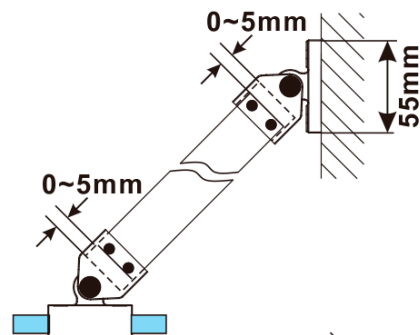

**ESCA BLACK MATT One-piece shower glass panel,  
wall-mount, glass Marron, 700 mm**

**Order code:** ES1570-02

**Basic information**

**Brand:** Polysan

**Series:** ESCA

**Size**

**Height:** 2100 mm

**Depth:** 700 mm

**Warranty:** 2 years

ESCA BLACK MATT One-piece shower glass panel,  
wall-mount, glass Marron, 700 mm

Technical sheet

MODEL	A,mm
ES1070/ES1170/ES1270/ES1370/ES1570	690~705
ES1080/ES1180/ES1280/ES1380/ES1580	790~805
ES1090/ES1190/ES1290/ES1390/ES1590	890~905
ES1010/ES1110/ES1210/ES1310/ES1510	990~1005
ES1011/ES1111/ES1211/ES1311/ES1511	1090~1105
ES1012/ES1112/ES1212/ES1312/ES1512	1190~1205
ES1013/ES1113/ES1213/ES1313/ES1513	1290~1305
ES1014/ES1114/ES1214/ES1314/ES1514	1390~1405
ES1015/ES1115/ES1215/ES1315/ES1515	1490~1505

ESCA BLACK MATT One-piece shower glass panel,  
wall-mount, glass Marron, 700 mm

MODEL	A,mm
ES1070/ES1170/ES1270/ES1370/ES1570	690~705
ES1080/ES1180/ES1280/ES1380/ES1580	790~805
ES1090/ES1190/ES1290/ES1390/ES1590	890~905
ES1010/ES1110/ES1210/ES1310/ES1510	990~1005
ES1011/ES1111/ES1211/ES1311/ES1511	1090~1105
ES1012/ES1112/ES1212/ES1312/ES1512	1190~1205