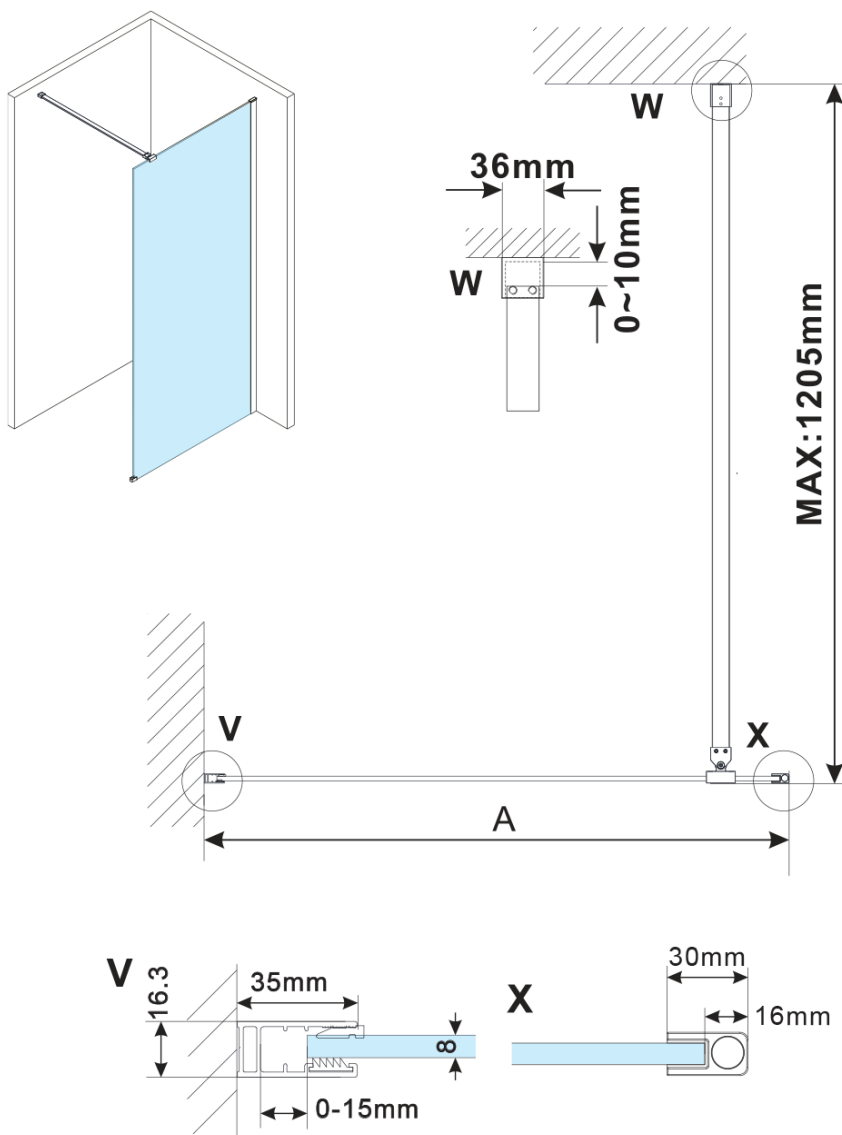

ESCA BLACK MATT One-piece shower glass panel, wall-mount, glass Marron, 1200 mm

Order code: ES1512-02

Basic information

Brand: Polysan

Series: ESCA

Size

Height: 2100 mm

Depth: 1200 mm

Properties

Profile colour: Black matt

Shape: Single-wall fixed screen

Glass colour: Marron glass

Glass finish: Antidrop

Glass thickness: 8 mm

Weight / Piece: 39.5 kg

Packaging: 2 Piece

Warranty: 2 years

ESCA BLACK MATT One-piece shower glass panel,
wall-mount, glass Marron, 1200 mm

Technical sheet

MODEL	A,mm
ES1070/ES1170/ES1270/ES1370/ES1570	690~705
ES1080/ES1180/ES1280/ES1380/ES1580	790~805
ES1090/ES1190/ES1290/ES1390/ES1590	890~905
ES1010/ES1110/ES1210/ES1310/ES1510	990~1005
ES1011/ES1111/ES1211/ES1311/ES1511	1090~1105
ES1012/ES1112/ES1212/ES1312/ES1512	1190~1205
ES1013/ES1113/ES1213/ES1313/ES1513	1290~1305
ES1014/ES1114/ES1214/ES1314/ES1514	1390~1405
ES1015/ES1115/ES1215/ES1315/ES1515	1490~1505

ESCA BLACK MATT One-piece shower glass panel,
wall-mount, glass Marron, 1200 mm

MODEL	A,mm
ES1070/ES1170/ES1270/ES1370/ES1570	690~705
ES1080/ES1180/ES1280/ES1380/ES1580	790~805
ES1090/ES1190/ES1290/ES1390/ES1590	890~905
ES1010/ES1110/ES1210/ES1310/ES1510	990~1005
ES1011/ES1111/ES1211/ES1311/ES1511	1090~1105
ES1012/ES1112/ES1212/ES1312/ES1512	1190~1205