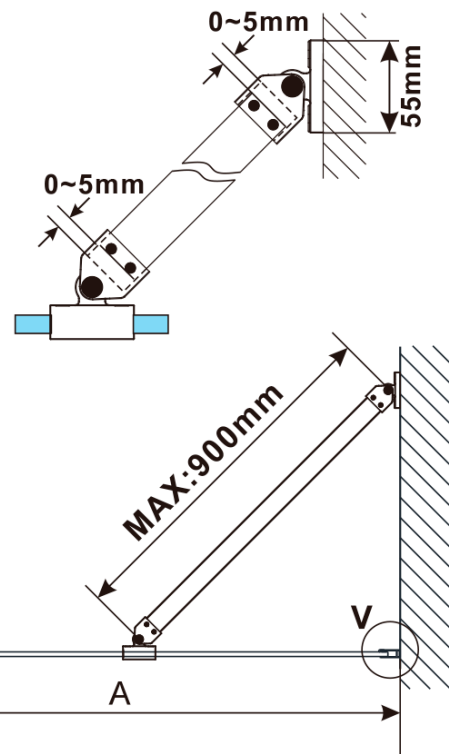

ESCA BLACK MATT One-piece shower glass panel, wall-mount, glass Marron, 1200 mm

Order code: ES1512-02

Basic information

Brand: Polysan

Series: ESCA

Size

Height: 2100 mm

Depth: 1200 mm

Warranty: 2 years

ESCA BLACK MATT One-piece shower glass panel,
wall-mount, glass Marron, 1200 mm

Technical sheet

MODEL	A,mm
ES1070/ES1170/ES1270/ES1370/ES1570	690~705
ES1080/ES1180/ES1280/ES1380/ES1580	790~805
ES1090/ES1190/ES1290/ES1390/ES1590	890~905
ES1010/ES1110/ES1210/ES1310/ES1510	990~1005
ES1011/ES1111/ES1211/ES1311/ES1511	1090~1105
ES1012/ES1112/ES1212/ES1312/ES1512	1190~1205
ES1013/ES1113/ES1213/ES1313/ES1513	1290~1305
ES1014/ES1114/ES1214/ES1314/ES1514	1390~1405
ES1015/ES1115/ES1215/ES1315/ES1515	1490~1505

ESCA BLACK MATT One-piece shower glass panel,
wall-mount, glass Marron, 1200 mm

MODEL	A,mm
ES1070/ES1170/ES1270/ES1370/ES1570	690~705
ES1080/ES1180/ES1280/ES1380/ES1580	790~805
ES1090/ES1190/ES1290/ES1390/ES1590	890~905
ES1010/ES1110/ES1210/ES1310/ES1510	990~1005
ES1011/ES1111/ES1211/ES1311/ES1511	1090~1105
ES1012/ES1112/ES1212/ES1312/ES1512	1190~1205