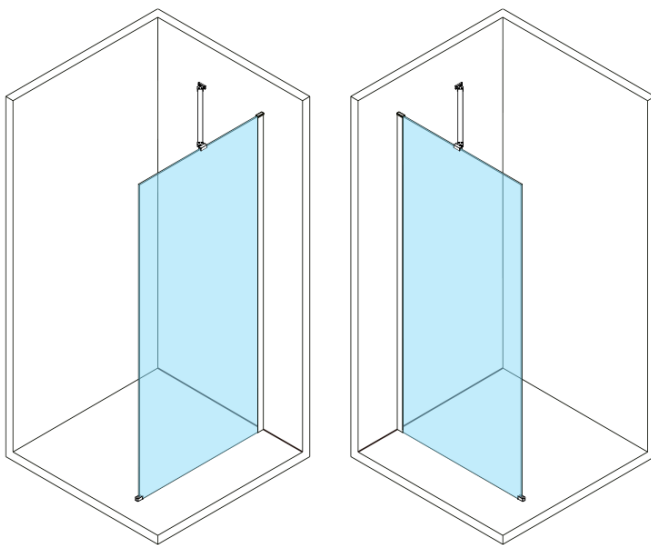

ESCA BLACK MATT One-piece shower glass panel, wall-mount, glass Marron, 1200 mm

Order code: ES1512-02

Basic information

Brand: Polysan

Series: ESCA

Size

Height: 2100 mm

Depth: 1200 mm

Properties

Profile colour: Black matt

Shape: Single-wall fixed screen

Glass colour: Marron glass

Glass finish: Antidrop

Glass thickness: 8 mm

Weight / Piece: 39.5 kg

Packaging: 2 Piece

Warranty: 2 years

ESCA BLACK MATT One-piece shower glass panel,
wall-mount, glass Marron, 1200 mm

Technical sheet

MODEL	A,mm
ES1070/ES1170/ES1270/ES1370/ES1570	690~705
ES1080/ES1180/ES1280/ES1380/ES1580	790~805
ES1090/ES1190/ES1290/ES1390/ES1590	890~905
ES1010/ES1110/ES1210/ES1310/ES1510	990~1005
ES1011/ES1111/ES1211/ES1311/ES1511	1090~1105
ES1012/ES1112/ES1212/ES1312/ES1512	1190~1205
ES1013/ES1113/ES1213/ES1313/ES1513	1290~1305
ES1014/ES1114/ES1214/ES1314/ES1514	1390~1405
ES1015/ES1115/ES1215/ES1315/ES1515	1490~1505

ESCA BLACK MATT One-piece shower glass panel,
wall-mount, glass Marron, 1200 mm

MODEL	A,mm
ES1070/ES1170/ES1270/ES1370/ES1570	690~705
ES1080/ES1180/ES1280/ES1380/ES1580	790~805
ES1090/ES1190/ES1290/ES1390/ES1590	890~905
ES1010/ES1110/ES1210/ES1310/ES1510	990~1005
ES1011/ES1111/ES1211/ES1311/ES1511	1090~1105
ES1012/ES1112/ES1212/ES1312/ES1512	1190~1205