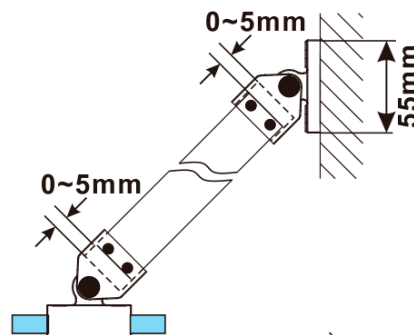

## Size

**Height:** 2100 mm

**Depth:** 1200 mm

**Warranty:** 2 years

ESCA BLACK MATT One-piece shower glass panel,  
wall-mount, glass Marron, 1200 mm

Technical sheet

MODEL	A,mm
ES1070/ES1170/ES1270/ES1370/ES1570	690~705
ES1080/ES1180/ES1280/ES1380/ES1580	790~805
ES1090/ES1190/ES1290/ES1390/ES1590	890~905
ES1010/ES1110/ES1210/ES1310/ES1510	990~1005
ES1011/ES1111/ES1211/ES1311/ES1511	1090~1105
ES1012/ES1112/ES1212/ES1312/ES1512	1190~1205
ES1013/ES1113/ES1213/ES1313/ES1513	1290~1305
ES1014/ES1114/ES1214/ES1314/ES1514	1390~1405
ES1015/ES1115/ES1215/ES1315/ES1515	1490~1505

ESCA BLACK MATT One-piece shower glass panel,  
wall-mount, glass Marron, 1200 mm

MODEL	A,mm
ES1070/ES1170/ES1270/ES1370/ES1570	690~705
ES1080/ES1180/ES1280/ES1380/ES1580	790~805
ES1090/ES1190/ES1290/ES1390/ES1590	890~905
ES1010/ES1110/ES1210/ES1310/ES1510	990~1005
ES1011/ES1111/ES1211/ES1311/ES1511	1090~1105
ES1012/ES1112/ES1212/ES1312/ES1512	1190~1205