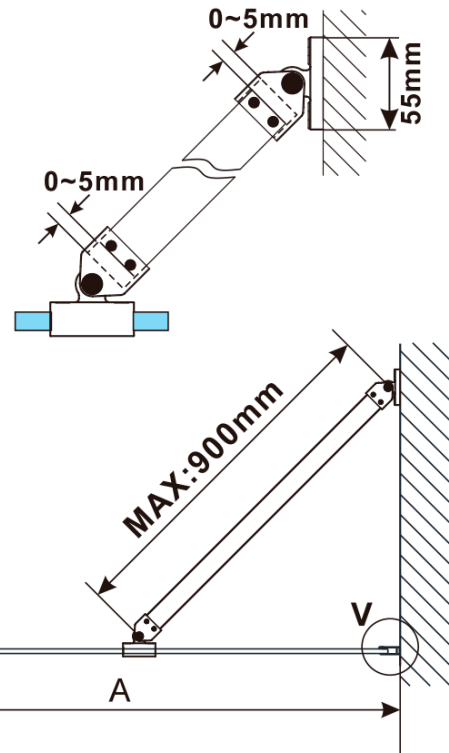

ESCA BLACK MATT One-piece shower glass panel, wall-mount, glass Marron, 1100 mm

Order code: ES1511-02

Basic information

Brand: Polysan
Series: ESCA

Size

Height: 2100 mm
Depth: 1100 mm

Properties

Profile colour: Black matt
Shape: Single-wall fixed screen
Glass colour: Marron glass
Glass finish: Antidrop
Glass thickness: 8 mm
Weight / Piece: 39.5 kg
Packaging: 2 Piece
Warranty: 2 years

**ESCA BLACK MATT One-piece shower glass panel,
wall-mount, glass Marron, 1100 mm**

Technical sheet

MODEL	A,mm
ES1070/ES1170/ES1270/ES1370/ES1570	690~705
ES1080/ES1180/ES1280/ES1380/ES1580	790~805
ES1090/ES1190/ES1290/ES1390/ES1590	890~905
ES1010/ES1110/ES1210/ES1310/ES1510	990~1005
ES1011/ES1111/ES1211/ES1311/ES1511	1090~1105
ES1012/ES1112/ES1212/ES1312/ES1512	1190~1205
ES1013/ES1113/ES1213/ES1313/ES1513	1290~1305
ES1014/ES1114/ES1214/ES1314/ES1514	1390~1405
ES1015/ES1115/ES1215/ES1315/ES1515	1490~1505

ESCA BLACK MATT One-piece shower glass panel,
wall-mount, glass Marron, 1100 mm

MODEL	A,mm
ES1070/ES1170/ES1270/ES1370/ES1570	690~705
ES1080/ES1180/ES1280/ES1380/ES1580	790~805
ES1090/ES1190/ES1290/ES1390/ES1590	890~905
ES1010/ES1110/ES1210/ES1310/ES1510	990~1005
ES1011/ES1111/ES1211/ES1311/ES1511	1090~1105
ES1012/ES1112/ES1212/ES1312/ES1512	1190~1205