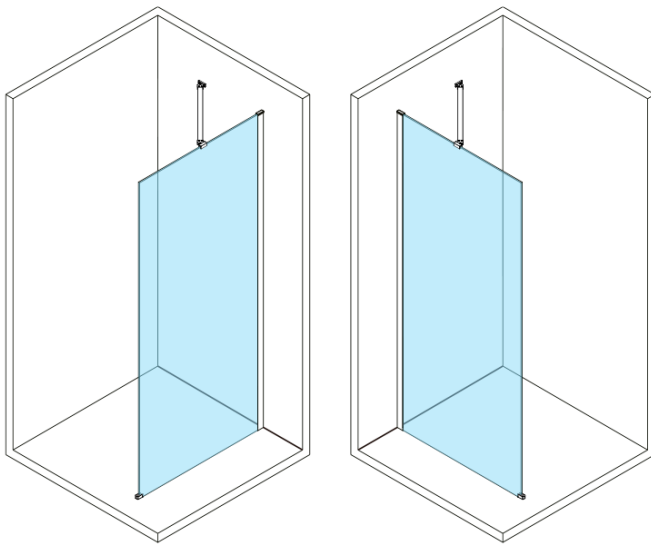

ESCA BLACK MATT One-piece shower glass panel, wall-mount, glass Marron, 1100 mm

Order code: ES1511-02

Basic information

Brand: Polysan
Series: ESCA

Size

Height: 2100 mm
Depth: 1100 mm

Properties

Profile colour: Black matt
Shape: Single-wall fixed screen
Glass colour: Marron glass
Glass finish: Antidrop
Glass thickness: 8 mm
Weight / Piece: 39.5 kg
Packaging: 2 Piece
Warranty: 2 years

**ESCA BLACK MATT One-piece shower glass panel,
wall-mount, glass Marron, 1100 mm**

Technical sheet

MODEL	A,mm
ES1070/ES1170/ES1270/ES1370/ES1570	690~705
ES1080/ES1180/ES1280/ES1380/ES1580	790~805
ES1090/ES1190/ES1290/ES1390/ES1590	890~905
ES1010/ES1110/ES1210/ES1310/ES1510	990~1005
ES1011/ES1111/ES1211/ES1311/ES1511	1090~1105
ES1012/ES1112/ES1212/ES1312/ES1512	1190~1205
ES1013/ES1113/ES1213/ES1313/ES1513	1290~1305
ES1014/ES1114/ES1214/ES1314/ES1514	1390~1405
ES1015/ES1115/ES1215/ES1315/ES1515	1490~1505

ESCA BLACK MATT One-piece shower glass panel,
wall-mount, glass Marron, 1100 mm

MODEL	A,mm
ES1070/ES1170/ES1270/ES1370/ES1570	690~705
ES1080/ES1180/ES1280/ES1380/ES1580	790~805
ES1090/ES1190/ES1290/ES1390/ES1590	890~905
ES1010/ES1110/ES1210/ES1310/ES1510	990~1005
ES1011/ES1111/ES1211/ES1311/ES1511	1090~1105
ES1012/ES1112/ES1212/ES1312/ES1512	1190~1205