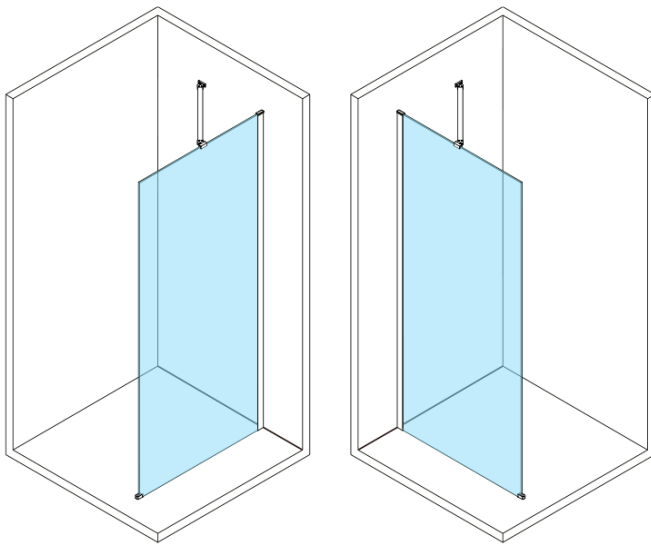

ESCA BLACK MATT One-piece shower glass panel, wall-mount, glass Marron, 1100 mm

Order code: ES1511-02

Basic information

Brand: Polysan

Series: ESCA

Size

Height: 2100 mm

Depth: 1100 mm

Properties

Profile colour: Black matt

Shape: Single-wall fixed screen

Glass colour: Marron glass

Glass finish: Antidrop

Glass thickness: 8 mm

Weight / Piece: 39.5 kg

Packaging: 2 Piece

Warranty: 2 years

**ESCA BLACK MATT One-piece shower glass panel,
wall-mount, glass Marron, 1100 mm**

Technical sheet

MODEL	A,mm
ES1070/ES1170/ES1270/ES1370/ES1570	690~705
ES1080/ES1180/ES1280/ES1380/ES1580	790~805
ES1090/ES1190/ES1290/ES1390/ES1590	890~905
ES1010/ES1110/ES1210/ES1310/ES1510	990~1005
ES1011/ES1111/ES1211/ES1311/ES1511	1090~1105
ES1012/ES1112/ES1212/ES1312/ES1512	1190~1205
ES1013/ES1113/ES1213/ES1313/ES1513	1290~1305
ES1014/ES1114/ES1214/ES1314/ES1514	1390~1405
ES1015/ES1115/ES1215/ES1315/ES1515	1490~1505

ESCA BLACK MATT One-piece shower glass panel,
wall-mount, glass Marron, 1100 mm

MODEL	A,mm
ES1070/ES1170/ES1270/ES1370/ES1570	690~705
ES1080/ES1180/ES1280/ES1380/ES1580	790~805
ES1090/ES1190/ES1290/ES1390/ES1590	890~905
ES1010/ES1110/ES1210/ES1310/ES1510	990~1005
ES1011/ES1111/ES1211/ES1311/ES1511	1090~1105
ES1012/ES1112/ES1212/ES1312/ES1512	1190~1205