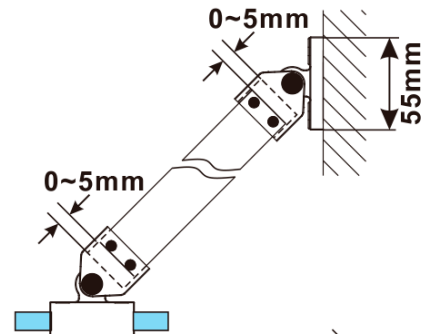

ESCA BLACK MATT One-piece shower glass panel, wall-mount, glass Marron, 1100 mm

Order code: ES1511-02

Basic information

Brand: Polysan

Series: ESCA

Size

Height: 2100 mm

Depth: 1100 mm

Warranty: 2 years

**ESCA BLACK MATT One-piece shower glass panel,
wall-mount, glass Marron, 1100 mm**

Technical sheet

MODEL	A,mm
ES1070/ES1170/ES1270/ES1370/ES1570	690~705
ES1080/ES1180/ES1280/ES1380/ES1580	790~805
ES1090/ES1190/ES1290/ES1390/ES1590	890~905
ES1010/ES1110/ES1210/ES1310/ES1510	990~1005
ES1011/ES1111/ES1211/ES1311/ES1511	1090~1105
ES1012/ES1112/ES1212/ES1312/ES1512	1190~1205
ES1013/ES1113/ES1213/ES1313/ES1513	1290~1305
ES1014/ES1114/ES1214/ES1314/ES1514	1390~1405
ES1015/ES1115/ES1215/ES1315/ES1515	1490~1505

ESCA BLACK MATT One-piece shower glass panel,
wall-mount, glass Marron, 1100 mm

MODEL	A,mm
ES1070/ES1170/ES1270/ES1370/ES1570	690~705
ES1080/ES1180/ES1280/ES1380/ES1580	790~805
ES1090/ES1190/ES1290/ES1390/ES1590	890~905
ES1010/ES1110/ES1210/ES1310/ES1510	990~1005
ES1011/ES1111/ES1211/ES1311/ES1511	1090~1105
ES1012/ES1112/ES1212/ES1312/ES1512	1190~1205