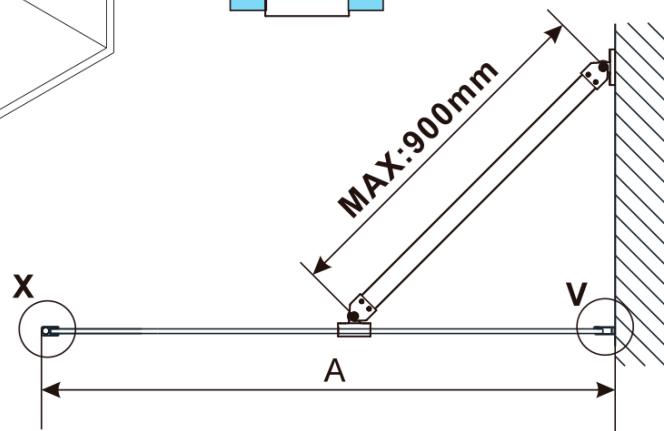

ESCA BLACK MATT One-piece shower glass panel, wall-mount, glass Marron, 1100 mm

Order code: ES1511-02

Basic information

Brand: Polysan

Series: ESCA

Size

Height: 2100 mm

Depth: 1100 mm

Warranty: 2 years

**ESCA BLACK MATT One-piece shower glass panel,
wall-mount, glass Marron, 1100 mm**

Technical sheet

MODEL	A,mm
ES1070/ES1170/ES1270/ES1370/ES1570	690~705
ES1080/ES1180/ES1280/ES1380/ES1580	790~805
ES1090/ES1190/ES1290/ES1390/ES1590	890~905
ES1010/ES1110/ES1210/ES1310/ES1510	990~1005
ES1011/ES1111/ES1211/ES1311/ES1511	1090~1105
ES1012/ES1112/ES1212/ES1312/ES1512	1190~1205
ES1013/ES1113/ES1213/ES1313/ES1513	1290~1305
ES1014/ES1114/ES1214/ES1314/ES1514	1390~1405
ES1015/ES1115/ES1215/ES1315/ES1515	1490~1505

ESCA BLACK MATT One-piece shower glass panel,
wall-mount, glass Marron, 1100 mm

MODEL	A,mm
ES1070/ES1170/ES1270/ES1370/ES1570	690~705
ES1080/ES1180/ES1280/ES1380/ES1580	790~805
ES1090/ES1190/ES1290/ES1390/ES1590	890~905
ES1010/ES1110/ES1210/ES1310/ES1510	990~1005
ES1011/ES1111/ES1211/ES1311/ES1511	1090~1105
ES1012/ES1112/ES1212/ES1312/ES1512	1190~1205