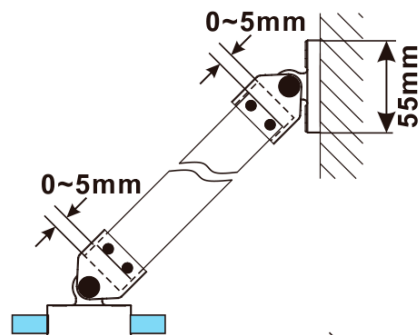

ESCA BLACK MATT One-piece shower glass panel, wall-mount, glass Marron, 1100 mm

Order code: ES1511-02

Basic information

Brand: Polysan

Series: ESCA

Size

Height: 2100 mm

Depth: 1100 mm

Warranty: 2 years

**ESCA BLACK MATT One-piece shower glass panel,
wall-mount, glass Marron, 1100 mm**

Technical sheet

MODEL	A,mm
ES1070/ES1170/ES1270/ES1370/ES1570	690~705
ES1080/ES1180/ES1280/ES1380/ES1580	790~805
ES1090/ES1190/ES1290/ES1390/ES1590	890~905
ES1010/ES1110/ES1210/ES1310/ES1510	990~1005
ES1011/ES1111/ES1211/ES1311/ES1511	1090~1105
ES1012/ES1112/ES1212/ES1312/ES1512	1190~1205
ES1013/ES1113/ES1213/ES1313/ES1513	1290~1305
ES1014/ES1114/ES1214/ES1314/ES1514	1390~1405
ES1015/ES1115/ES1215/ES1315/ES1515	1490~1505

ESCA BLACK MATT One-piece shower glass panel,
wall-mount, glass Marron, 1100 mm

MODEL	A,mm
ES1070/ES1170/ES1270/ES1370/ES1570	690~705
ES1080/ES1180/ES1280/ES1380/ES1580	790~805
ES1090/ES1190/ES1290/ES1390/ES1590	890~905
ES1010/ES1110/ES1210/ES1310/ES1510	990~1005
ES1011/ES1111/ES1211/ES1311/ES1511	1090~1105
ES1012/ES1112/ES1212/ES1312/ES1512	1190~1205