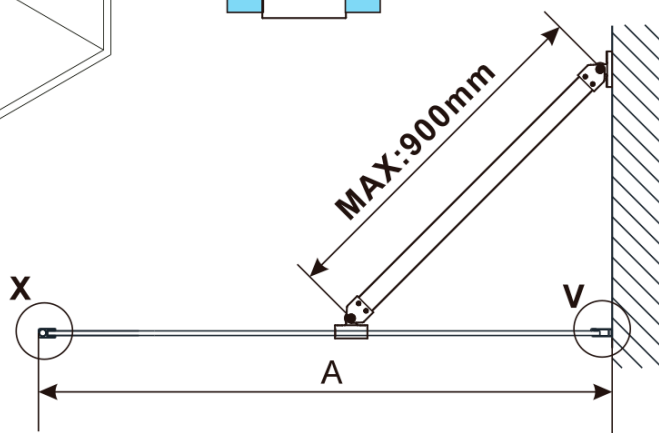

ESCA BLACK MATT One-piece shower glass panel, wall-mount, glass Marron, 1100 mm

Order code: ES1511-02

Basic information

Brand: Polysan

Series: ESCA

Size

Height: 2100 mm

Depth: 1100 mm

Warranty: 2 years

**ESCA BLACK MATT One-piece shower glass panel,
wall-mount, glass Marron, 1100 mm**

Technical sheet

MODEL	A,mm
ES1070/ES1170/ES1270/ES1370/ES1570	690~705
ES1080/ES1180/ES1280/ES1380/ES1580	790~805
ES1090/ES1190/ES1290/ES1390/ES1590	890~905
ES1010/ES1110/ES1210/ES1310/ES1510	990~1005
ES1011/ES1111/ES1211/ES1311/ES1511	1090~1105
ES1012/ES1112/ES1212/ES1312/ES1512	1190~1205
ES1013/ES1113/ES1213/ES1313/ES1513	1290~1305
ES1014/ES1114/ES1214/ES1314/ES1514	1390~1405
ES1015/ES1115/ES1215/ES1315/ES1515	1490~1505

ESCA BLACK MATT One-piece shower glass panel,
wall-mount, glass Marron, 1100 mm

MODEL	A,mm
ES1070/ES1170/ES1270/ES1370/ES1570	690~705
ES1080/ES1180/ES1280/ES1380/ES1580	790~805
ES1090/ES1190/ES1290/ES1390/ES1590	890~905
ES1010/ES1110/ES1210/ES1310/ES1510	990~1005
ES1011/ES1111/ES1211/ES1311/ES1511	1090~1105
ES1012/ES1112/ES1212/ES1312/ES1512	1190~1205