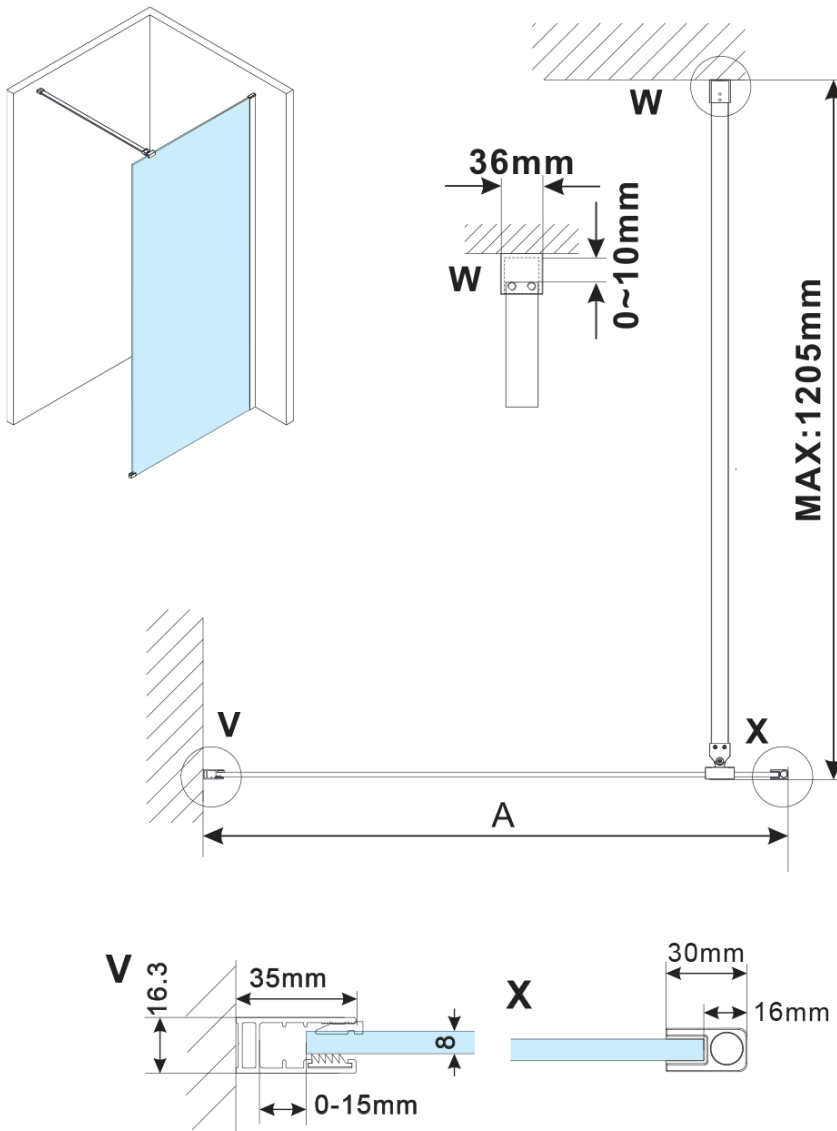

ESCA BLACK MATT One-piece shower glass panel, wall-mount, glass Marron, 1100 mm

Order code: ES1511-02

Basic information

Brand: Polysan

Series: ESCA

Size

Height: 2100 mm

Depth: 1100 mm

Properties

Profile colour: Black matt

Shape: Single-wall fixed screen

Glass colour: Marron glass

Glass finish: Antidrop

Glass thickness: 8 mm

Weight / Piece: 39.5 kg

Packaging: 2 Piece

Warranty: 2 years

**ESCA BLACK MATT One-piece shower glass panel,
wall-mount, glass Marron, 1100 mm**

Technical sheet

MODEL	A,mm
ES1070/ES1170/ES1270/ES1370/ES1570	690~705
ES1080/ES1180/ES1280/ES1380/ES1580	790~805
ES1090/ES1190/ES1290/ES1390/ES1590	890~905
ES1010/ES1110/ES1210/ES1310/ES1510	990~1005
ES1011/ES1111/ES1211/ES1311/ES1511	1090~1105
ES1012/ES1112/ES1212/ES1312/ES1512	1190~1205
ES1013/ES1113/ES1213/ES1313/ES1513	1290~1305
ES1014/ES1114/ES1214/ES1314/ES1514	1390~1405
ES1015/ES1115/ES1215/ES1315/ES1515	1490~1505

ESCA BLACK MATT One-piece shower glass panel,
wall-mount, glass Marron, 1100 mm

MODEL	A,mm
ES1070/ES1170/ES1270/ES1370/ES1570	690~705
ES1080/ES1180/ES1280/ES1380/ES1580	790~805
ES1090/ES1190/ES1290/ES1390/ES1590	890~905
ES1010/ES1110/ES1210/ES1310/ES1510	990~1005
ES1011/ES1111/ES1211/ES1311/ES1511	1090~1105
ES1012/ES1112/ES1212/ES1312/ES1512	1190~1205