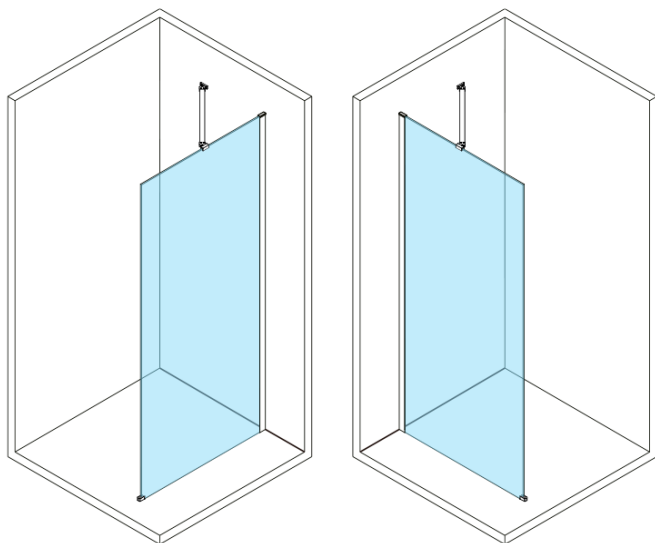

ESCA BLACK MATT One-piece shower glass panel, wall-mount, glass Marron, 1000 mm

Order code: ES1510-02

Basic information

Brand: Polysan

Series: ESCA

Size

Height: 2100 mm

Depth: 1000 mm

Properties

Profile colour: Black matt

Shape: Single-wall fixed screen

Glass colour: Marron glass

Glass finish: Antidrop

Glass thickness: 8 mm

Weight / Piece: 39.5 kg

Packaging: 2 Piece

Warranty: 2 years

ESCA BLACK MATT One-piece shower glass panel,
wall-mount, glass Marron, 1000 mm

Technical sheet

MODEL	A,mm
ES1070/ES1170/ES1270/ES1370/ES1570	690~705
ES1080/ES1180/ES1280/ES1380/ES1580	790~805
ES1090/ES1190/ES1290/ES1390/ES1590	890~905
ES1010/ES1110/ES1210/ES1310/ES1510	990~1005
ES1011/ES1111/ES1211/ES1311/ES1511	1090~1105
ES1012/ES1112/ES1212/ES1312/ES1512	1190~1205
ES1013/ES1113/ES1213/ES1313/ES1513	1290~1305
ES1014/ES1114/ES1214/ES1314/ES1514	1390~1405
ES1015/ES1115/ES1215/ES1315/ES1515	1490~1505

ESCA BLACK MATT One-piece shower glass panel,
wall-mount, glass Marron, 1000 mm

MODEL	A,mm
ES1070/ES1170/ES1270/ES1370/ES1570	690~705
ES1080/ES1180/ES1280/ES1380/ES1580	790~805
ES1090/ES1190/ES1290/ES1390/ES1590	890~905
ES1010/ES1110/ES1210/ES1310/ES1510	990~1005
ES1011/ES1111/ES1211/ES1311/ES1511	1090~1105
ES1012/ES1112/ES1212/ES1312/ES1512	1190~1205