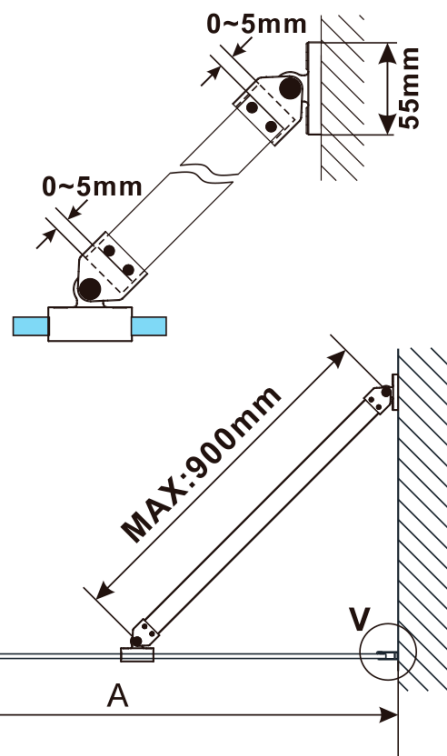

ESCA BLACK MATT One-piece shower glass panel, wall-mount, glass Marron, 1000 mm

Order code: ES1510-02

Basic information

Brand: Polysan

Series: ESCA

Size

Height: 2100 mm

Depth: 1000 mm

Warranty: 2 years

ESCA BLACK MATT One-piece shower glass panel,
wall-mount, glass Marron, 1000 mm

Technical sheet

MODEL	A,mm
ES1070/ES1170/ES1270/ES1370/ES1570	690~705
ES1080/ES1180/ES1280/ES1380/ES1580	790~805
ES1090/ES1190/ES1290/ES1390/ES1590	890~905
ES1010/ES1110/ES1210/ES1310/ES1510	990~1005
ES1011/ES1111/ES1211/ES1311/ES1511	1090~1105
ES1012/ES1112/ES1212/ES1312/ES1512	1190~1205
ES1013/ES1113/ES1213/ES1313/ES1513	1290~1305
ES1014/ES1114/ES1214/ES1314/ES1514	1390~1405
ES1015/ES1115/ES1215/ES1315/ES1515	1490~1505

ESCA BLACK MATT One-piece shower glass panel,
wall-mount, glass Marron, 1000 mm

MODEL	A,mm
ES1070/ES1170/ES1270/ES1370/ES1570	690~705
ES1080/ES1180/ES1280/ES1380/ES1580	790~805
ES1090/ES1190/ES1290/ES1390/ES1590	890~905
ES1010/ES1110/ES1210/ES1310/ES1510	990~1005
ES1011/ES1111/ES1211/ES1311/ES1511	1090~1105
ES1012/ES1112/ES1212/ES1312/ES1512	1190~1205