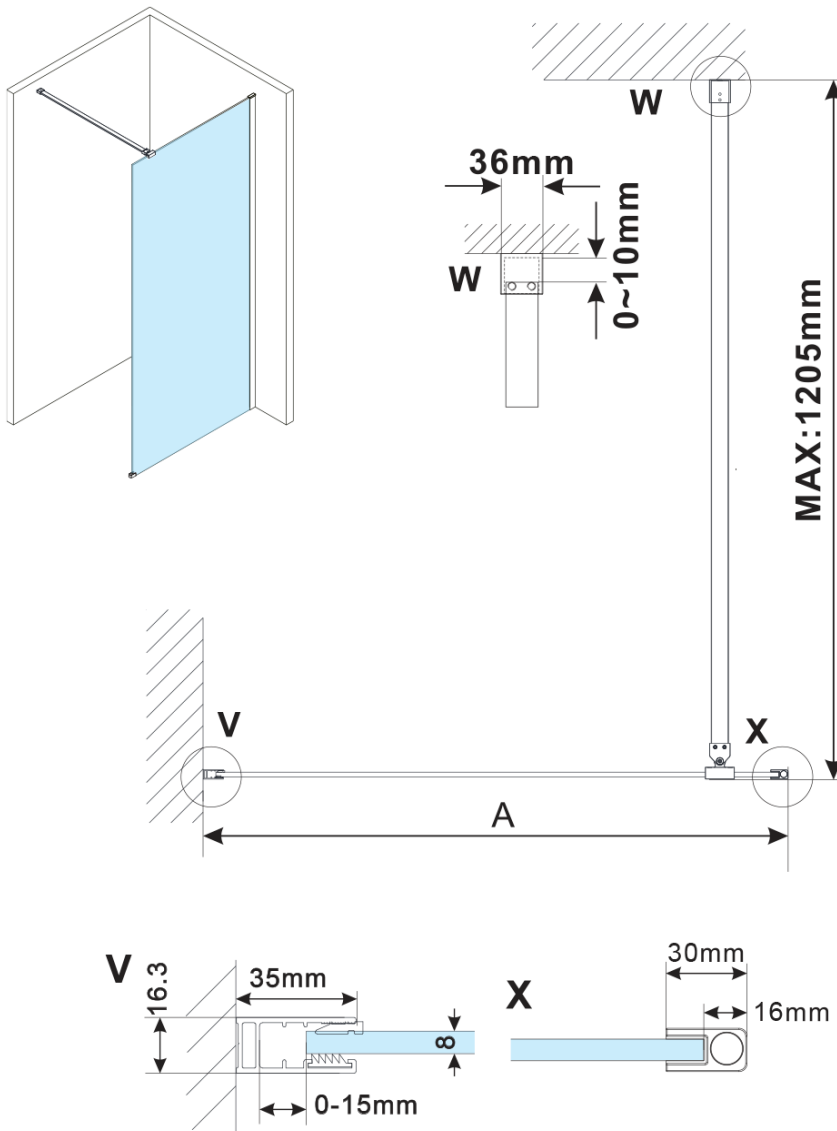

ESCA BLACK MATT One-piece shower glass panel, wall-mount, glass Marron, 1000 mm

Order code: ES1510-02

Basic information

Brand: Polysan

Series: ESCA

Size

Height: 2100 mm

Depth: 1000 mm

Properties

Profile colour: Black matt

Shape: Single-wall fixed screen

Glass colour: Marron glass

Glass finish: Antidrop

Glass thickness: 8 mm

Weight / Piece: 39.5 kg

Packaging: 2 Piece

Warranty: 2 years

ESCA BLACK MATT One-piece shower glass panel,
wall-mount, glass Marron, 1000 mm

Technical sheet

MODEL	A,mm
ES1070/ES1170/ES1270/ES1370/ES1570	690~705
ES1080/ES1180/ES1280/ES1380/ES1580	790~805
ES1090/ES1190/ES1290/ES1390/ES1590	890~905
ES1010/ES1110/ES1210/ES1310/ES1510	990~1005
ES1011/ES1111/ES1211/ES1311/ES1511	1090~1105
ES1012/ES1112/ES1212/ES1312/ES1512	1190~1205
ES1013/ES1113/ES1213/ES1313/ES1513	1290~1305
ES1014/ES1114/ES1214/ES1314/ES1514	1390~1405
ES1015/ES1115/ES1215/ES1315/ES1515	1490~1505

**ESCA BLACK MATT One-piece shower glass panel,
wall-mount, glass Marron, 1000 mm**

MODEL	A,mm
ES1070/ES1170/ES1270/ES1370/ES1570	690~705
ES1080/ES1180/ES1280/ES1380/ES1580	790~805
ES1090/ES1190/ES1290/ES1390/ES1590	890~905
ES1010/ES1110/ES1210/ES1310/ES1510	990~1005
ES1011/ES1111/ES1211/ES1311/ES1511	1090~1105
ES1012/ES1112/ES1212/ES1312/ES1512	1190~1205