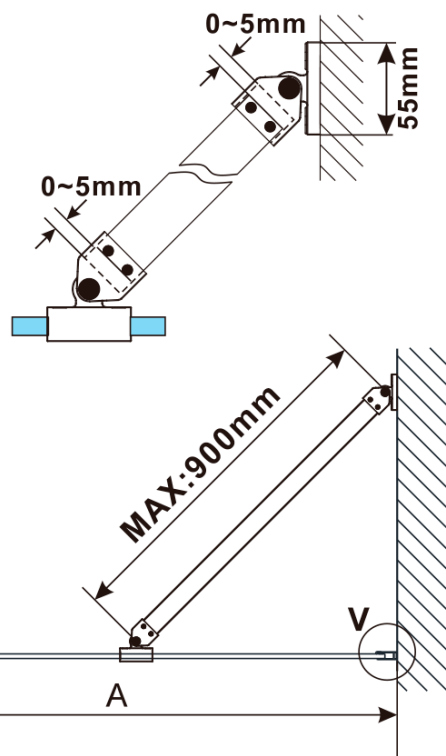

ESCA BLACK MATT One-piece shower glass panel, wall-mount, glass Marron, 1000 mm

Order code: ES1510-02

Basic information

Brand: Polysan

Series: ESCA

Size

Height: 2100 mm

Depth: 1000 mm

Warranty: 2 years

ESCA BLACK MATT One-piece shower glass panel,
wall-mount, glass Marron, 1000 mm

Technical sheet

MODEL	A,mm
ES1070/ES1170/ES1270/ES1370/ES1570	690~705
ES1080/ES1180/ES1280/ES1380/ES1580	790~805
ES1090/ES1190/ES1290/ES1390/ES1590	890~905
ES1010/ES1110/ES1210/ES1310/ES1510	990~1005
ES1011/ES1111/ES1211/ES1311/ES1511	1090~1105
ES1012/ES1112/ES1212/ES1312/ES1512	1190~1205
ES1013/ES1113/ES1213/ES1313/ES1513	1290~1305
ES1014/ES1114/ES1214/ES1314/ES1514	1390~1405
ES1015/ES1115/ES1215/ES1315/ES1515	1490~1505

**ESCA BLACK MATT One-piece shower glass panel,
wall-mount, glass Marron, 1000 mm**

MODEL	A,mm
ES1070/ES1170/ES1270/ES1370/ES1570	690~705
ES1080/ES1180/ES1280/ES1380/ES1580	790~805
ES1090/ES1190/ES1290/ES1390/ES1590	890~905
ES1010/ES1110/ES1210/ES1310/ES1510	990~1005
ES1011/ES1111/ES1211/ES1311/ES1511	1090~1105
ES1012/ES1112/ES1212/ES1312/ES1512	1190~1205