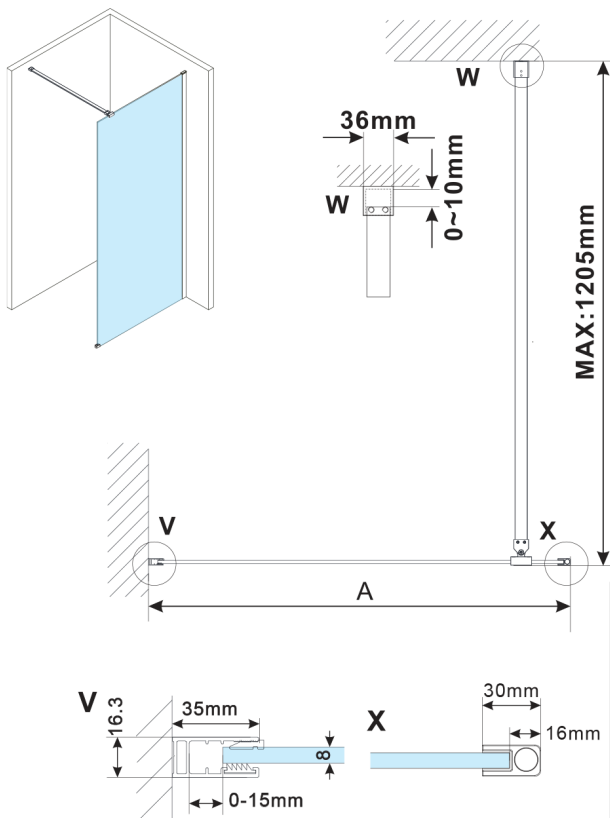

# ESCA BLACK MATT One-piece shower glass panel, wall-mount, glass Marron, 1000 mm

Order code: ES1510-02

**Size**

Height: 2100 mm  
Depth: 1000 mm

**Properties**

Warranty: 2 years

## Technical sheet

MODEL	A,mm
ES1070,ES1170,ES1270,ES1370,ES1570	690~705
ES1080,ES1180,ES1280,ES1380,ES1580	790~805
ES1090,ES1190,ES1290,ES1390,ES1590	890~905
ES1010,ES1110,ES1210,ES1310,ES1510	990~1005
ES1011,ES1111,ES1211,ES1311,ES1511	1090~1105
ES1012,ES1112,ES1212,ES1312,ES1512	1190~1205
ES1013,ES1113,ES1213,ES1313,ES1513	1290~1305
ES1014,ES1114,ES1214,ES1314,ES1514	1390~1405
ES1015,ES1115,ES1215,ES1315,ES1515	1490~1505

MODEL	A,mm
ES1070,ES1170,ES1270,ES1370,ES1570	690-705
ES1080,ES1180,ES1280,ES1380,ES1580	790-805
ES1090,ES1190,ES1290,ES1390,ES1590	890-905
ES1010,ES1110,ES1210,ES1310,ES1510	990-1005
ES1011,ES1111,ES1211,ES1311,ES1511	1090-1105
ES1012,ES1112,ES1212,ES1312,ES1512	1190-1205