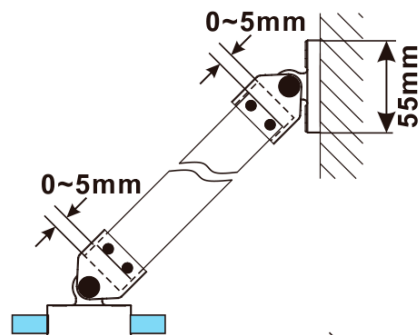

ESCA BLACK MATT One-piece shower glass panel, wall-mount, glass Flute, 700 mm

Order code: ES1370-02

Basic information

Brand: Polysan

Series: ESCA

Size

Height: 2100 mm

Depth: 700 mm

Warranty: 2 years

**ESCA BLACK MATT One-piece shower glass panel,
wall-mount, glass Flute, 700 mm**

Technical sheet

MODEL	A,mm
ES1070/ES1170/ES1270/ES1370/ES1570	690~705
ES1080/ES1180/ES1280/ES1380/ES1580	790~805
ES1090/ES1190/ES1290/ES1390/ES1590	890~905
ES1010/ES1110/ES1210/ES1310/ES1510	990~1005
ES1011/ES1111/ES1211/ES1311/ES1511	1090~1105
ES1012/ES1112/ES1212/ES1312/ES1512	1190~1205
ES1013/ES1113/ES1213/ES1313/ES1513	1290~1305
ES1014/ES1114/ES1214/ES1314/ES1514	1390~1405
ES1015/ES1115/ES1215/ES1315/ES1515	1490~1505

ESCA BLACK MATT One-piece shower glass panel,
wall-mount, glass Flute, 700 mm

MODEL	A,mm
ES1070/ES1170/ES1270/ES1370/ES1570	690~705
ES1080/ES1180/ES1280/ES1380/ES1580	790~805
ES1090/ES1190/ES1290/ES1390/ES1590	890~905
ES1010/ES1110/ES1210/ES1310/ES1510	990~1005
ES1011/ES1111/ES1211/ES1311/ES1511	1090~1105
ES1012/ES1112/ES1212/ES1312/ES1512	1190~1205