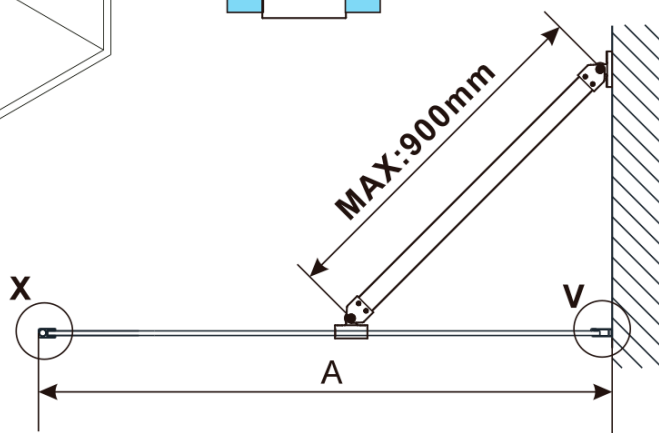

ESCA BLACK MATT One-piece shower glass panel, wall-mount, glass Flute, 700 mm

Order code: ES1370-02

Basic information

Brand: Polysan

Series: ESCA

Size

Height: 2100 mm

Depth: 700 mm

Warranty: 2 years

**ESCA BLACK MATT One-piece shower glass panel,
wall-mount, glass Flute, 700 mm**

Technical sheet

MODEL	A,mm
ES1070/ES1170/ES1270/ES1370/ES1570	690~705
ES1080/ES1180/ES1280/ES1380/ES1580	790~805
ES1090/ES1190/ES1290/ES1390/ES1590	890~905
ES1010/ES1110/ES1210/ES1310/ES1510	990~1005
ES1011/ES1111/ES1211/ES1311/ES1511	1090~1105
ES1012/ES1112/ES1212/ES1312/ES1512	1190~1205
ES1013/ES1113/ES1213/ES1313/ES1513	1290~1305
ES1014/ES1114/ES1214/ES1314/ES1514	1390~1405
ES1015/ES1115/ES1215/ES1315/ES1515	1490~1505

ESCA BLACK MATT One-piece shower glass panel,
wall-mount, glass Flute, 700 mm

MODEL	A,mm
ES1070/ES1170/ES1270/ES1370/ES1570	690~705
ES1080/ES1180/ES1280/ES1380/ES1580	790~805
ES1090/ES1190/ES1290/ES1390/ES1590	890~905
ES1010/ES1110/ES1210/ES1310/ES1510	990~1005
ES1011/ES1111/ES1211/ES1311/ES1511	1090~1105
ES1012/ES1112/ES1212/ES1312/ES1512	1190~1205