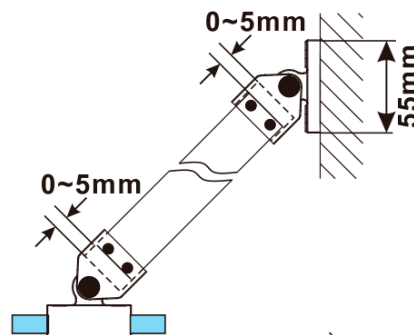

ESCA BLACK MATT One-piece shower glass panel, wall-mount, glass Flute, 700 mm

Order code: ES1370-02

Basic information

Brand: Polysan

Series: ESCA

Size

Height: 2100 mm

Depth: 700 mm

Warranty: 2 years

ESCA BLACK MATT One-piece shower glass panel,
wall-mount, glass Flute, 700 mm

Technical sheet

MODEL	A,mm
ES1070/ES1170/ES1270/ES1370/ES1570	690~705
ES1080/ES1180/ES1280/ES1380/ES1580	790~805
ES1090/ES1190/ES1290/ES1390/ES1590	890~905
ES1010/ES1110/ES1210/ES1310/ES1510	990~1005
ES1011/ES1111/ES1211/ES1311/ES1511	1090~1105
ES1012/ES1112/ES1212/ES1312/ES1512	1190~1205
ES1013/ES1113/ES1213/ES1313/ES1513	1290~1305
ES1014/ES1114/ES1214/ES1314/ES1514	1390~1405
ES1015/ES1115/ES1215/ES1315/ES1515	1490~1505

ESCA BLACK MATT One-piece shower glass panel,
wall-mount, glass Flute, 700 mm

MODEL	A,mm
ES1070/ES1170/ES1270/ES1370/ES1570	690~705
ES1080/ES1180/ES1280/ES1380/ES1580	790~805
ES1090/ES1190/ES1290/ES1390/ES1590	890~905
ES1010/ES1110/ES1210/ES1310/ES1510	990~1005
ES1011/ES1111/ES1211/ES1311/ES1511	1090~1105
ES1012/ES1112/ES1212/ES1312/ES1512	1190~1205