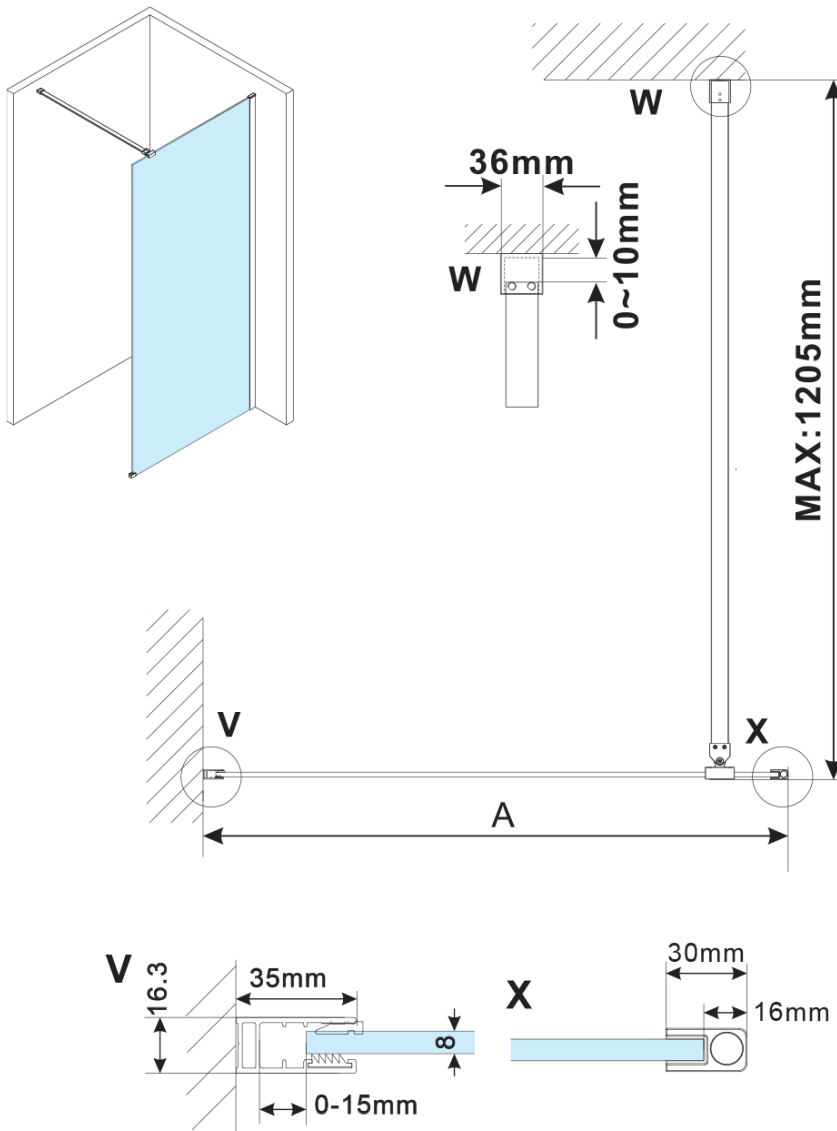

ESCA BLACK MATT One-piece shower glass panel, wall-mount, glass Flute, 1300 mm

Order code: ES1313-02

Basic information

Brand: Polysan
Series: ESCA

Size

Height: 2100 mm
Depth: 1300 mm

Properties

Profile colour: Black matt
Shape: Single-wall fixed screen
Glass colour: Flute glass
Glass finish: Antidrop
Glass thickness: 8 mm
Weight / Piece: 39.5 kg
Packaging: 2 Piece
Warranty: 2 years

ESCA BLACK MATT One-piece shower glass panel,
wall-mount, glass Flute, 1300 mm

Technical sheet

MODEL	A,mm
ES1070/ES1170/ES1270/ES1370/ES1570	690~705
ES1080/ES1180/ES1280/ES1380/ES1580	790~805
ES1090/ES1190/ES1290/ES1390/ES1590	890~905
ES1010/ES1110/ES1210/ES1310/ES1510	990~1005
ES1011/ES1111/ES1211/ES1311/ES1511	1090~1105
ES1012/ES1112/ES1212/ES1312/ES1512	1190~1205
ES1013/ES1113/ES1213/ES1313/ES1513	1290~1305
ES1014/ES1114/ES1214/ES1314/ES1514	1390~1405
ES1015/ES1115/ES1215/ES1315/ES1515	1490~1505