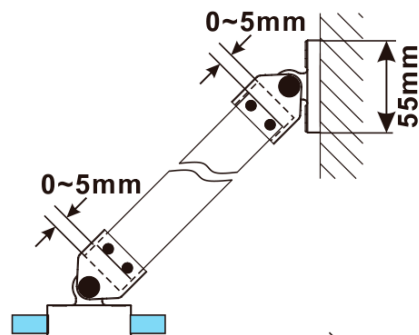

ESCA BLACK MATT One-piece shower glass panel, wall-mount, glass Flute, 1200 mm

Order code: ES1312-02

Basic information

Brand: Polysan

Series: ESCA

Size

Height: 2100 mm

Depth: 1200 mm

Properties

Profile colour: Black matt

Shape: Single-wall fixed screen

Glass colour: Flute glass

Glass finish: Antidrop

Glass thickness: 8 mm

Weight / Piece: 39.5 kg

Packaging: 2 Piece

Warranty: 2 years

ESCA BLACK MATT One-piece shower glass panel,
wall-mount, glass Flute, 1200 mm

Technical sheet

MODEL	A,mm
ES1070/ES1170/ES1270/ES1370/ES1570	690~705
ES1080/ES1180/ES1280/ES1380/ES1580	790~805
ES1090/ES1190/ES1290/ES1390/ES1590	890~905
ES1010/ES1110/ES1210/ES1310/ES1510	990~1005
ES1011/ES1111/ES1211/ES1311/ES1511	1090~1105
ES1012/ES1112/ES1212/ES1312/ES1512	1190~1205
ES1013/ES1113/ES1213/ES1313/ES1513	1290~1305
ES1014/ES1114/ES1214/ES1314/ES1514	1390~1405
ES1015/ES1115/ES1215/ES1315/ES1515	1490~1505

ESCA BLACK MATT One-piece shower glass panel,
wall-mount, glass Flute, 1200 mm

MODEL	A,mm
ES1070/ES1170/ES1270/ES1370/ES1570	690~705
ES1080/ES1180/ES1280/ES1380/ES1580	790~805
ES1090/ES1190/ES1290/ES1390/ES1590	890~905
ES1010/ES1110/ES1210/ES1310/ES1510	990~1005
ES1011/ES1111/ES1211/ES1311/ES1511	1090~1105
ES1012/ES1112/ES1212/ES1312/ES1512	1190~1205