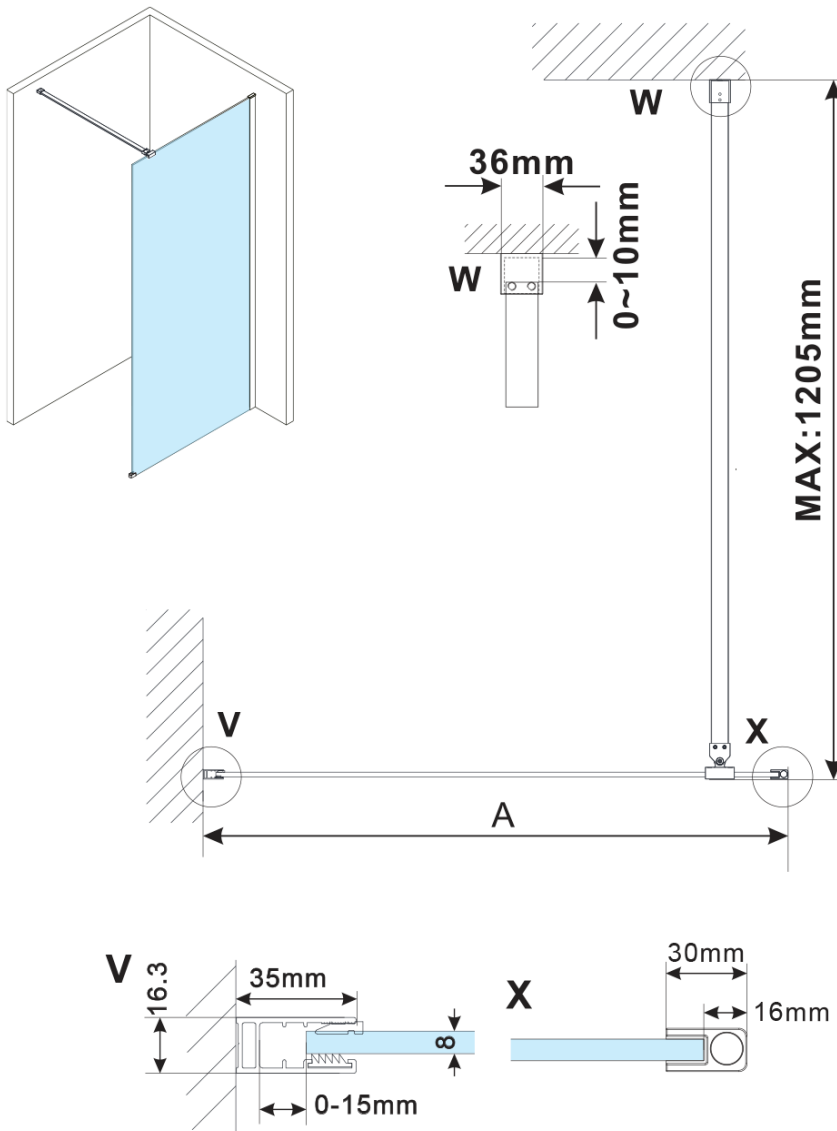

ESCA BLACK MATT One-piece shower glass panel, wall-mount, glass Flute, 1200 mm

Order code: ES1312-02

Basic information

Brand: Polysan

Series: ESCA

Size

Height: 2100 mm

Depth: 1200 mm

Properties

Profile colour: Black matt

Shape: Single-wall fixed screen

Glass colour: Flute glass

Glass finish: Antidrop

Glass thickness: 8 mm

Weight / Piece: 39.5 kg

Packaging: 2 Piece

Warranty: 2 years

ESCA BLACK MATT One-piece shower glass panel,
wall-mount, glass Flute, 1200 mm

Technical sheet

MODEL	A,mm
ES1070/ES1170/ES1270/ES1370/ES1570	690~705
ES1080/ES1180/ES1280/ES1380/ES1580	790~805
ES1090/ES1190/ES1290/ES1390/ES1590	890~905
ES1010/ES1110/ES1210/ES1310/ES1510	990~1005
ES1011/ES1111/ES1211/ES1311/ES1511	1090~1105
ES1012/ES1112/ES1212/ES1312/ES1512	1190~1205
ES1013/ES1113/ES1213/ES1313/ES1513	1290~1305
ES1014/ES1114/ES1214/ES1314/ES1514	1390~1405
ES1015/ES1115/ES1215/ES1315/ES1515	1490~1505

ESCA BLACK MATT One-piece shower glass panel,
wall-mount, glass Flute, 1200 mm

MODEL	A,mm
ES1070/ES1170/ES1270/ES1370/ES1570	690~705
ES1080/ES1180/ES1280/ES1380/ES1580	790~805
ES1090/ES1190/ES1290/ES1390/ES1590	890~905
ES1010/ES1110/ES1210/ES1310/ES1510	990~1005
ES1011/ES1111/ES1211/ES1311/ES1511	1090~1105
ES1012/ES1112/ES1212/ES1312/ES1512	1190~1205