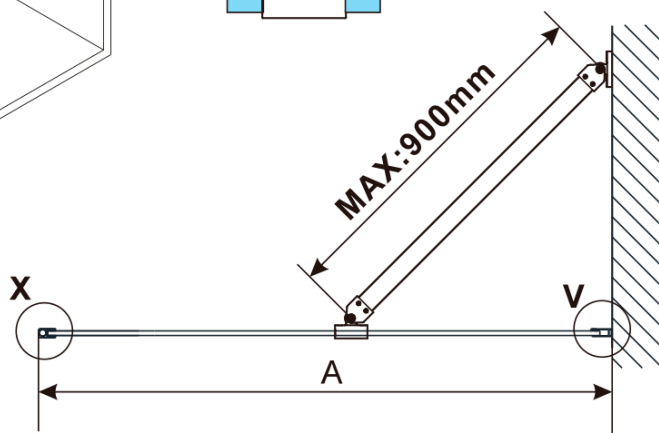

ESCA BLACK MATT One-piece shower glass panel, wall-mount, glass Flute, 1200 mm

Order code: ES1312-02

Basic information

Brand: Polysan

Series: ESCA

Size

Height: 2100 mm

Depth: 1200 mm

Warranty: 2 years

ESCA BLACK MATT One-piece shower glass panel,
wall-mount, glass Flute, 1200 mm

Technical sheet

MODEL	A,mm
ES1070/ES1170/ES1270/ES1370/ES1570	690~705
ES1080/ES1180/ES1280/ES1380/ES1580	790~805
ES1090/ES1190/ES1290/ES1390/ES1590	890~905
ES1010/ES1110/ES1210/ES1310/ES1510	990~1005
ES1011/ES1111/ES1211/ES1311/ES1511	1090~1105
ES1012/ES1112/ES1212/ES1312/ES1512	1190~1205
ES1013/ES1113/ES1213/ES1313/ES1513	1290~1305
ES1014/ES1114/ES1214/ES1314/ES1514	1390~1405
ES1015/ES1115/ES1215/ES1315/ES1515	1490~1505

ESCA BLACK MATT One-piece shower glass panel,
wall-mount, glass Flute, 1200 mm

MODEL	A,mm
ES1070/ES1170/ES1270/ES1370/ES1570	690~705
ES1080/ES1180/ES1280/ES1380/ES1580	790~805
ES1090/ES1190/ES1290/ES1390/ES1590	890~905
ES1010/ES1110/ES1210/ES1310/ES1510	990~1005
ES1011/ES1111/ES1211/ES1311/ES1511	1090~1105
ES1012/ES1112/ES1212/ES1312/ES1512	1190~1205