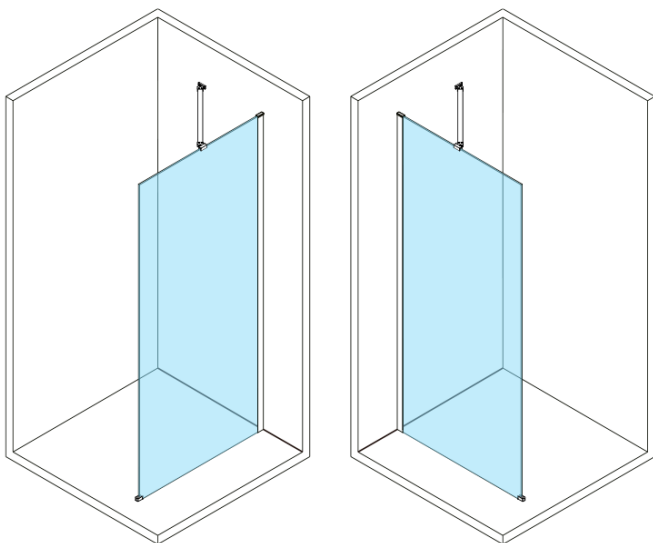

ESCA BLACK MATT One-piece shower glass panel, wall-mount, glass Flute, 1200 mm

Order code: ES1312-02

Basic information

Brand: Polysan

Series: ESCA

Size

Height: 2100 mm

Depth: 1200 mm

Properties

Profile colour: Black matt

Shape: Single-wall fixed screen

Glass colour: Flute glass

Glass finish: Antidrop

Glass thickness: 8 mm

Weight / Piece: 39.5 kg

Packaging: 2 Piece

Warranty: 2 years

ESCA BLACK MATT One-piece shower glass panel,
wall-mount, glass Flute, 1200 mm

Technical sheet

MODEL	A,mm
ES1070/ES1170/ES1270/ES1370/ES1570	690~705
ES1080/ES1180/ES1280/ES1380/ES1580	790~805
ES1090/ES1190/ES1290/ES1390/ES1590	890~905
ES1010/ES1110/ES1210/ES1310/ES1510	990~1005
ES1011/ES1111/ES1211/ES1311/ES1511	1090~1105
ES1012/ES1112/ES1212/ES1312/ES1512	1190~1205
ES1013/ES1113/ES1213/ES1313/ES1513	1290~1305
ES1014/ES1114/ES1214/ES1314/ES1514	1390~1405
ES1015/ES1115/ES1215/ES1315/ES1515	1490~1505

ESCA BLACK MATT One-piece shower glass panel,
wall-mount, glass Flute, 1200 mm

MODEL	A,mm
ES1070/ES1170/ES1270/ES1370/ES1570	690~705
ES1080/ES1180/ES1280/ES1380/ES1580	790~805
ES1090/ES1190/ES1290/ES1390/ES1590	890~905
ES1010/ES1110/ES1210/ES1310/ES1510	990~1005
ES1011/ES1111/ES1211/ES1311/ES1511	1090~1105
ES1012/ES1112/ES1212/ES1312/ES1512	1190~1205