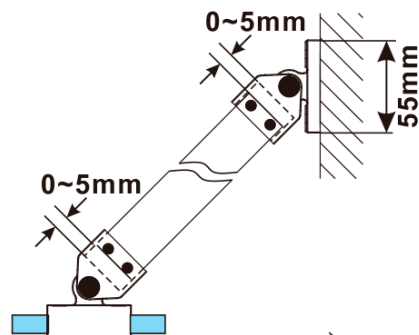

ESCA BLACK MATT One-piece shower glass panel, wall-mount, glass Flute, 1200 mm

Order code: ES1312-02

Basic information

Brand: Polysan

Series: ESCA

Size

Height: 2100 mm

Depth: 1200 mm

Properties

Profile colour: Black matt

Shape: Single-wall fixed screen

Glass colour: Flute glass

Glass finish: Antidrop

Glass thickness: 8 mm

Weight / Piece: 39.5 kg

Packaging: 2 Piece

Warranty: 2 years

**ESCA BLACK MATT One-piece shower glass panel,
wall-mount, glass Flute, 1200 mm**

Technical sheet

MODEL	A,mm
ES1070/ES1170/ES1270/ES1370/ES1570	690~705
ES1080/ES1180/ES1280/ES1380/ES1580	790~805
ES1090/ES1190/ES1290/ES1390/ES1590	890~905
ES1010/ES1110/ES1210/ES1310/ES1510	990~1005
ES1011/ES1111/ES1211/ES1311/ES1511	1090~1105
ES1012/ES1112/ES1212/ES1312/ES1512	1190~1205
ES1013/ES1113/ES1213/ES1313/ES1513	1290~1305
ES1014/ES1114/ES1214/ES1314/ES1514	1390~1405
ES1015/ES1115/ES1215/ES1315/ES1515	1490~1505

ESCA BLACK MATT One-piece shower glass panel,
wall-mount, glass Flute, 1200 mm

MODEL	A,mm
ES1070/ES1170/ES1270/ES1370/ES1570	690~705
ES1080/ES1180/ES1280/ES1380/ES1580	790~805
ES1090/ES1190/ES1290/ES1390/ES1590	890~905
ES1010/ES1110/ES1210/ES1310/ES1510	990~1005
ES1011/ES1111/ES1211/ES1311/ES1511	1090~1105
ES1012/ES1112/ES1212/ES1312/ES1512	1190~1205