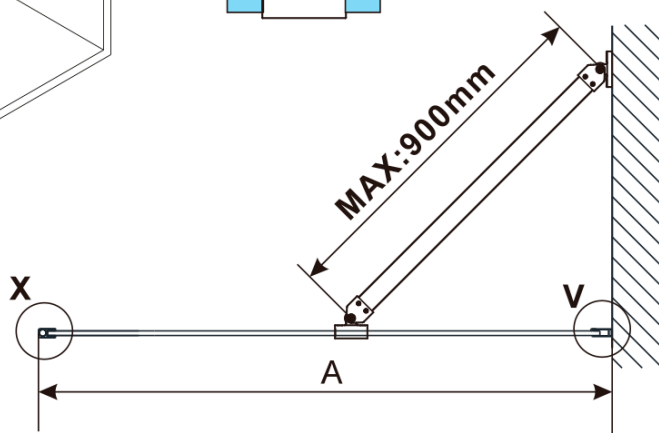

ESCA BLACK MATT One-piece shower glass panel, wall-mount, glass Flute, 1200 mm

Order code: ES1312-02

Basic information

Brand: Polysan

Series: ESCA

Size

Height: 2100 mm

Depth: 1200 mm

Warranty: 2 years

**ESCA BLACK MATT One-piece shower glass panel,
wall-mount, glass Flute, 1200 mm**

Technical sheet

MODEL	A,mm
ES1070/ES1170/ES1270/ES1370/ES1570	690~705
ES1080/ES1180/ES1280/ES1380/ES1580	790~805
ES1090/ES1190/ES1290/ES1390/ES1590	890~905
ES1010/ES1110/ES1210/ES1310/ES1510	990~1005
ES1011/ES1111/ES1211/ES1311/ES1511	1090~1105
ES1012/ES1112/ES1212/ES1312/ES1512	1190~1205
ES1013/ES1113/ES1213/ES1313/ES1513	1290~1305
ES1014/ES1114/ES1214/ES1314/ES1514	1390~1405
ES1015/ES1115/ES1215/ES1315/ES1515	1490~1505

ESCA BLACK MATT One-piece shower glass panel,
wall-mount, glass Flute, 1200 mm

MODEL	A,mm
ES1070/ES1170/ES1270/ES1370/ES1570	690~705
ES1080/ES1180/ES1280/ES1380/ES1580	790~805
ES1090/ES1190/ES1290/ES1390/ES1590	890~905
ES1010/ES1110/ES1210/ES1310/ES1510	990~1005
ES1011/ES1111/ES1211/ES1311/ES1511	1090~1105
ES1012/ES1112/ES1212/ES1312/ES1512	1190~1205