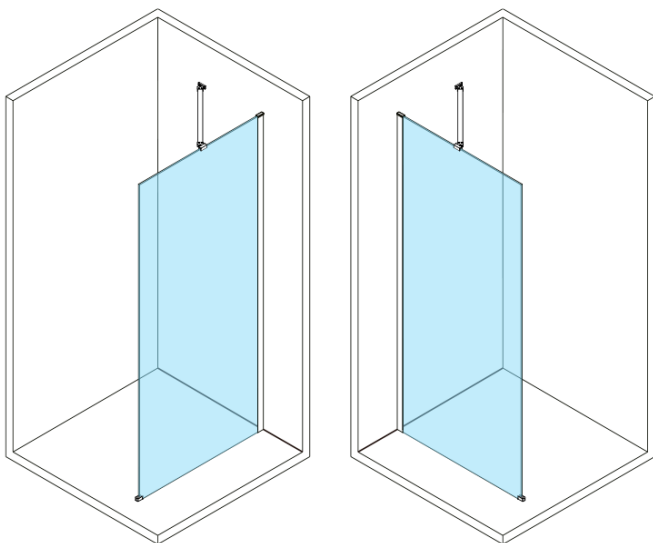

ESCA BLACK MATT One-piece shower glass panel, wall-mount, glass Flute, 1200 mm

Order code: ES1312-02

Basic information

Brand: Polysan

Series: ESCA

Size

Height: 2100 mm

Depth: 1200 mm

Properties

Profile colour: Black matt

Shape: Single-wall fixed screen

Glass colour: Flute glass

Glass finish: Antidrop

Glass thickness: 8 mm

Weight / Piece: 39.5 kg

Packaging: 2 Piece

Warranty: 2 years

**ESCA BLACK MATT One-piece shower glass panel,
wall-mount, glass Flute, 1200 mm**

Technical sheet

MODEL	A,mm
ES1070/ES1170/ES1270/ES1370/ES1570	690~705
ES1080/ES1180/ES1280/ES1380/ES1580	790~805
ES1090/ES1190/ES1290/ES1390/ES1590	890~905
ES1010/ES1110/ES1210/ES1310/ES1510	990~1005
ES1011/ES1111/ES1211/ES1311/ES1511	1090~1105
ES1012/ES1112/ES1212/ES1312/ES1512	1190~1205
ES1013/ES1113/ES1213/ES1313/ES1513	1290~1305
ES1014/ES1114/ES1214/ES1314/ES1514	1390~1405
ES1015/ES1115/ES1215/ES1315/ES1515	1490~1505

ESCA BLACK MATT One-piece shower glass panel,
wall-mount, glass Flute, 1200 mm

MODEL	A,mm
ES1070/ES1170/ES1270/ES1370/ES1570	690~705
ES1080/ES1180/ES1280/ES1380/ES1580	790~805
ES1090/ES1190/ES1290/ES1390/ES1590	890~905
ES1010/ES1110/ES1210/ES1310/ES1510	990~1005
ES1011/ES1111/ES1211/ES1311/ES1511	1090~1105
ES1012/ES1112/ES1212/ES1312/ES1512	1190~1205