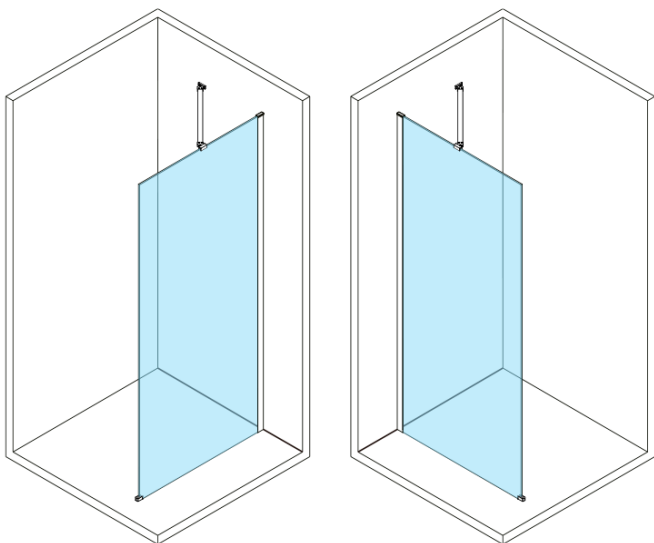

ESCA BLACK MATT One-piece shower glass panel, wall-mount, glass Flute, 1100 mm

Order code: ES1311-02

Basic information

Brand: Polysan

Series: ESCA

Size

Height: 2100 mm

Depth: 1100 mm

Properties

Profile colour: Black matt

Shape: Single-wall fixed screen

Glass colour: Flute glass

Glass finish: Antidrop

Glass thickness: 8 mm

Weight / Piece: 39.5 kg

Packaging: 2 Piece

Warranty: 2 years

ESCA BLACK MATT One-piece shower glass panel,
wall-mount, glass Flute, 1100 mm

Technical sheet

MODEL	A,mm
ES1070/ES1170/ES1270/ES1370/ES1570	690~705
ES1080/ES1180/ES1280/ES1380/ES1580	790~805
ES1090/ES1190/ES1290/ES1390/ES1590	890~905
ES1010/ES1110/ES1210/ES1310/ES1510	990~1005
ES1011/ES1111/ES1211/ES1311/ES1511	1090~1105
ES1012/ES1112/ES1212/ES1312/ES1512	1190~1205
ES1013/ES1113/ES1213/ES1313/ES1513	1290~1305
ES1014/ES1114/ES1214/ES1314/ES1514	1390~1405
ES1015/ES1115/ES1215/ES1315/ES1515	1490~1505

ESCA BLACK MATT One-piece shower glass panel,
wall-mount, glass Flute, 1100 mm

MODEL	A,mm
ES1070/ES1170/ES1270/ES1370/ES1570	690~705
ES1080/ES1180/ES1280/ES1380/ES1580	790~805
ES1090/ES1190/ES1290/ES1390/ES1590	890~905
ES1010/ES1110/ES1210/ES1310/ES1510	990~1005
ES1011/ES1111/ES1211/ES1311/ES1511	1090~1105
ES1012/ES1112/ES1212/ES1312/ES1512	1190~1205