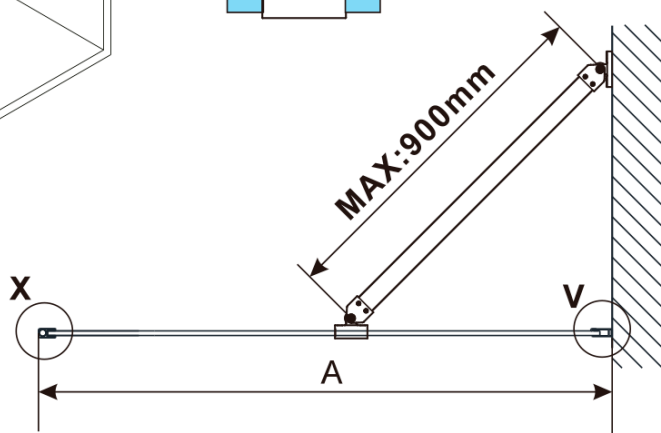

ESCA BLACK MATT One-piece shower glass panel, wall-mount, glass Flute, 1100 mm

Order code: ES1311-02

Basic information

Brand: Polysan

Series: ESCA

Size

Height: 2100 mm

Depth: 1100 mm

Warranty: 2 years

ESCA BLACK MATT One-piece shower glass panel,
wall-mount, glass Flute, 1100 mm

Technical sheet

MODEL	A,mm
ES1070/ES1170/ES1270/ES1370/ES1570	690~705
ES1080/ES1180/ES1280/ES1380/ES1580	790~805
ES1090/ES1190/ES1290/ES1390/ES1590	890~905
ES1010/ES1110/ES1210/ES1310/ES1510	990~1005
ES1011/ES1111/ES1211/ES1311/ES1511	1090~1105
ES1012/ES1112/ES1212/ES1312/ES1512	1190~1205
ES1013/ES1113/ES1213/ES1313/ES1513	1290~1305
ES1014/ES1114/ES1214/ES1314/ES1514	1390~1405
ES1015/ES1115/ES1215/ES1315/ES1515	1490~1505

ESCA BLACK MATT One-piece shower glass panel,
wall-mount, glass Flute, 1100 mm

MODEL	A,mm
ES1070/ES1170/ES1270/ES1370/ES1570	690~705
ES1080/ES1180/ES1280/ES1380/ES1580	790~805
ES1090/ES1190/ES1290/ES1390/ES1590	890~905
ES1010/ES1110/ES1210/ES1310/ES1510	990~1005
ES1011/ES1111/ES1211/ES1311/ES1511	1090~1105
ES1012/ES1112/ES1212/ES1312/ES1512	1190~1205