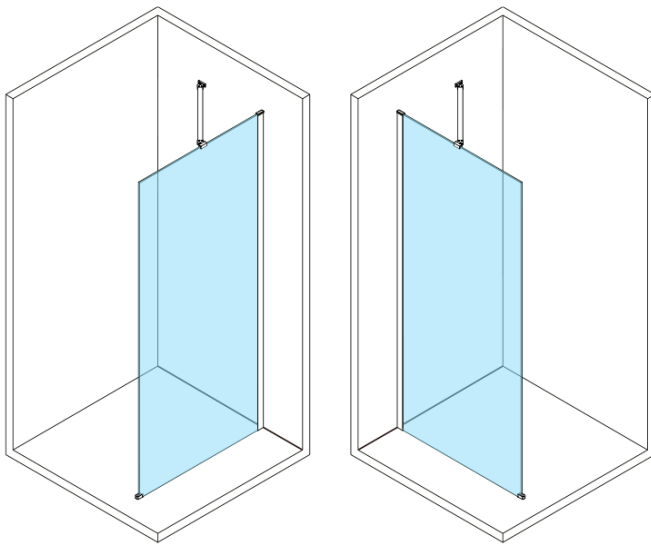

ESCA BLACK MATT One-piece shower glass panel, wall-mount, glass Flute, 1100 mm

Order code: ES1311-02

Basic information

Brand: Polysan
Series: ESCA

Size

Height: 2100 mm
Depth: 1100 mm

Properties

Profile colour: Black matt
Shape: Single-wall fixed screen
Glass colour: Flute glass
Glass finish: Antidrop
Glass thickness: 8 mm
Weight / Piece: 39.5 kg
Packaging: 2 Piece
Warranty: 2 years

ESCA BLACK MATT One-piece shower glass panel,
wall-mount, glass Flute, 1100 mm

Technical sheet

MODEL	A,mm
ES1070/ES1170/ES1270/ES1370/ES1570	690~705
ES1080/ES1180/ES1280/ES1380/ES1580	790~805
ES1090/ES1190/ES1290/ES1390/ES1590	890~905
ES1010/ES1110/ES1210/ES1310/ES1510	990~1005
ES1011/ES1111/ES1211/ES1311/ES1511	1090~1105
ES1012/ES1112/ES1212/ES1312/ES1512	1190~1205
ES1013/ES1113/ES1213/ES1313/ES1513	1290~1305
ES1014/ES1114/ES1214/ES1314/ES1514	1390~1405
ES1015/ES1115/ES1215/ES1315/ES1515	1490~1505

ESCA BLACK MATT One-piece shower glass panel,
wall-mount, glass Flute, 1100 mm

MODEL	A,mm
ES1070/ES1170/ES1270/ES1370/ES1570	690~705
ES1080/ES1180/ES1280/ES1380/ES1580	790~805
ES1090/ES1190/ES1290/ES1390/ES1590	890~905
ES1010/ES1110/ES1210/ES1310/ES1510	990~1005
ES1011/ES1111/ES1211/ES1311/ES1511	1090~1105
ES1012/ES1112/ES1212/ES1312/ES1512	1190~1205