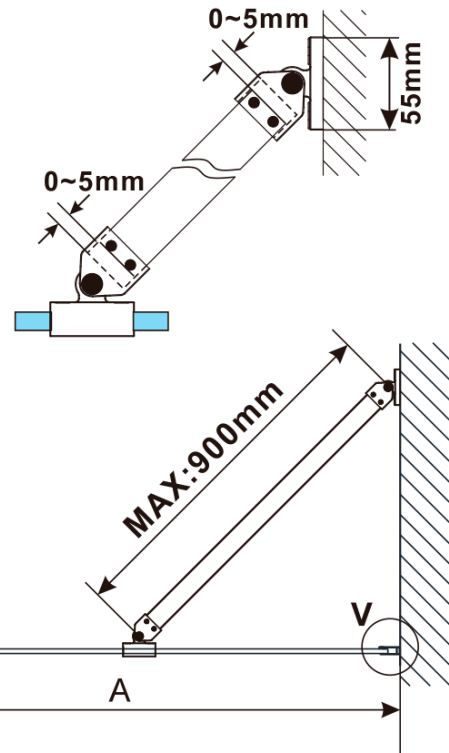

ESCA BLACK MATT One-piece shower glass panel, wall-mount, glass Flute, 1100 mm

Order code: ES1311-02

Basic information

Brand: Polysan
Series: ESCA

Size

Height: 2100 mm
Depth: 1100 mm

Properties

Profile colour: Black matt
Shape: Single-wall fixed screen
Glass colour: Flute glass
Glass finish: Antidrop
Glass thickness: 8 mm
Weight / Piece: 39.5 kg
Packaging: 2 Piece
Warranty: 2 years

ESCA BLACK MATT One-piece shower glass panel,
wall-mount, glass Flute, 1100 mm

Technical sheet

MODEL	A,mm
ES1070/ES1170/ES1270/ES1370/ES1570	690~705
ES1080/ES1180/ES1280/ES1380/ES1580	790~805
ES1090/ES1190/ES1290/ES1390/ES1590	890~905
ES1010/ES1110/ES1210/ES1310/ES1510	990~1005
ES1011/ES1111/ES1211/ES1311/ES1511	1090~1105
ES1012/ES1112/ES1212/ES1312/ES1512	1190~1205
ES1013/ES1113/ES1213/ES1313/ES1513	1290~1305
ES1014/ES1114/ES1214/ES1314/ES1514	1390~1405
ES1015/ES1115/ES1215/ES1315/ES1515	1490~1505

ESCA BLACK MATT One-piece shower glass panel,
wall-mount, glass Flute, 1100 mm

MODEL	A,mm
ES1070/ES1170/ES1270/ES1370/ES1570	690~705
ES1080/ES1180/ES1280/ES1380/ES1580	790~805
ES1090/ES1190/ES1290/ES1390/ES1590	890~905
ES1010/ES1110/ES1210/ES1310/ES1510	990~1005
ES1011/ES1111/ES1211/ES1311/ES1511	1090~1105
ES1012/ES1112/ES1212/ES1312/ES1512	1190~1205