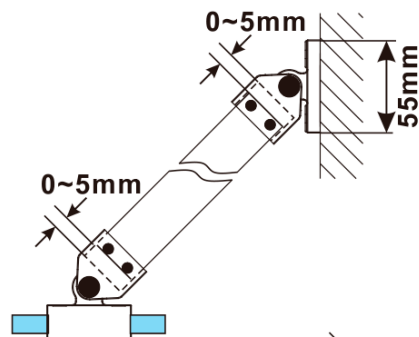

ESCA BLACK MATT One-piece shower glass panel, wall-mount, glass Flute, 1100 mm

Order code: ES1311-02

Basic information

Brand: Polysan

Series: ESCA

Size

Height: 2100 mm

Depth: 1100 mm

Warranty: 2 years

ESCA BLACK MATT One-piece shower glass panel,
wall-mount, glass Flute, 1100 mm

Technical sheet

MODEL	A,mm
ES1070/ES1170/ES1270/ES1370/ES1570	690~705
ES1080/ES1180/ES1280/ES1380/ES1580	790~805
ES1090/ES1190/ES1290/ES1390/ES1590	890~905
ES1010/ES1110/ES1210/ES1310/ES1510	990~1005
ES1011/ES1111/ES1211/ES1311/ES1511	1090~1105
ES1012/ES1112/ES1212/ES1312/ES1512	1190~1205
ES1013/ES1113/ES1213/ES1313/ES1513	1290~1305
ES1014/ES1114/ES1214/ES1314/ES1514	1390~1405
ES1015/ES1115/ES1215/ES1315/ES1515	1490~1505

ESCA BLACK MATT One-piece shower glass panel,
wall-mount, glass Flute, 1100 mm

MODEL	A,mm
ES1070/ES1170/ES1270/ES1370/ES1570	690~705
ES1080/ES1180/ES1280/ES1380/ES1580	790~805
ES1090/ES1190/ES1290/ES1390/ES1590	890~905
ES1010/ES1110/ES1210/ES1310/ES1510	990~1005
ES1011/ES1111/ES1211/ES1311/ES1511	1090~1105
ES1012/ES1112/ES1212/ES1312/ES1512	1190~1205