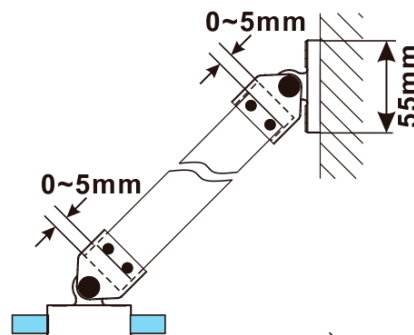

ESCA BLACK MATT One-piece shower glass panel, wall-mount, glass Flute, 1000 mm

Order code: ES1310-02

Basic information

Brand: Polysan

Series: ESCA

Size

Height: 2100 mm

Depth: 1000 mm

Warranty: 2 years

ESCA BLACK MATT One-piece shower glass panel,
wall-mount, glass Flute, 1000 mm

Technical sheet

MODEL	A,mm
ES1070/ES1170/ES1270/ES1370/ES1570	690~705
ES1080/ES1180/ES1280/ES1380/ES1580	790~805
ES1090/ES1190/ES1290/ES1390/ES1590	890~905
ES1010/ES1110/ES1210/ES1310/ES1510	990~1005
ES1011/ES1111/ES1211/ES1311/ES1511	1090~1105
ES1012/ES1112/ES1212/ES1312/ES1512	1190~1205
ES1013/ES1113/ES1213/ES1313/ES1513	1290~1305
ES1014/ES1114/ES1214/ES1314/ES1514	1390~1405
ES1015/ES1115/ES1215/ES1315/ES1515	1490~1505

ESCA BLACK MATT One-piece shower glass panel,
wall-mount, glass Flute, 1000 mm

MODEL	A,mm
ES1070/ES1170/ES1270/ES1370/ES1570	690~705
ES1080/ES1180/ES1280/ES1380/ES1580	790~805
ES1090/ES1190/ES1290/ES1390/ES1590	890~905
ES1010/ES1110/ES1210/ES1310/ES1510	990~1005
ES1011/ES1111/ES1211/ES1311/ES1511	1090~1105
ES1012/ES1112/ES1212/ES1312/ES1512	1190~1205