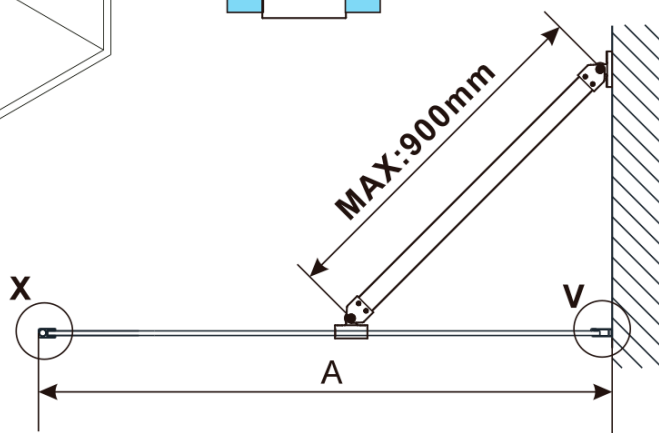

ESCA BLACK MATT One-piece shower glass panel, wall-mount, glass Flute, 1000 mm

Order code: ES1310-02

Basic information

Brand: Polysan

Series: ESCA

Size

Height: 2100 mm

Depth: 1000 mm

Warranty: 2 years

ESCA BLACK MATT One-piece shower glass panel,
wall-mount, glass Flute, 1000 mm

Technical sheet

MODEL	A,mm
ES1070/ES1170/ES1270/ES1370/ES1570	690~705
ES1080/ES1180/ES1280/ES1380/ES1580	790~805
ES1090/ES1190/ES1290/ES1390/ES1590	890~905
ES1010/ES1110/ES1210/ES1310/ES1510	990~1005
ES1011/ES1111/ES1211/ES1311/ES1511	1090~1105
ES1012/ES1112/ES1212/ES1312/ES1512	1190~1205
ES1013/ES1113/ES1213/ES1313/ES1513	1290~1305
ES1014/ES1114/ES1214/ES1314/ES1514	1390~1405
ES1015/ES1115/ES1215/ES1315/ES1515	1490~1505

ESCA BLACK MATT One-piece shower glass panel,
wall-mount, glass Flute, 1000 mm

MODEL	A,mm
ES1070/ES1170/ES1270/ES1370/ES1570	690~705
ES1080/ES1180/ES1280/ES1380/ES1580	790~805
ES1090/ES1190/ES1290/ES1390/ES1590	890~905
ES1010/ES1110/ES1210/ES1310/ES1510	990~1005
ES1011/ES1111/ES1211/ES1311/ES1511	1090~1105
ES1012/ES1112/ES1212/ES1312/ES1512	1190~1205