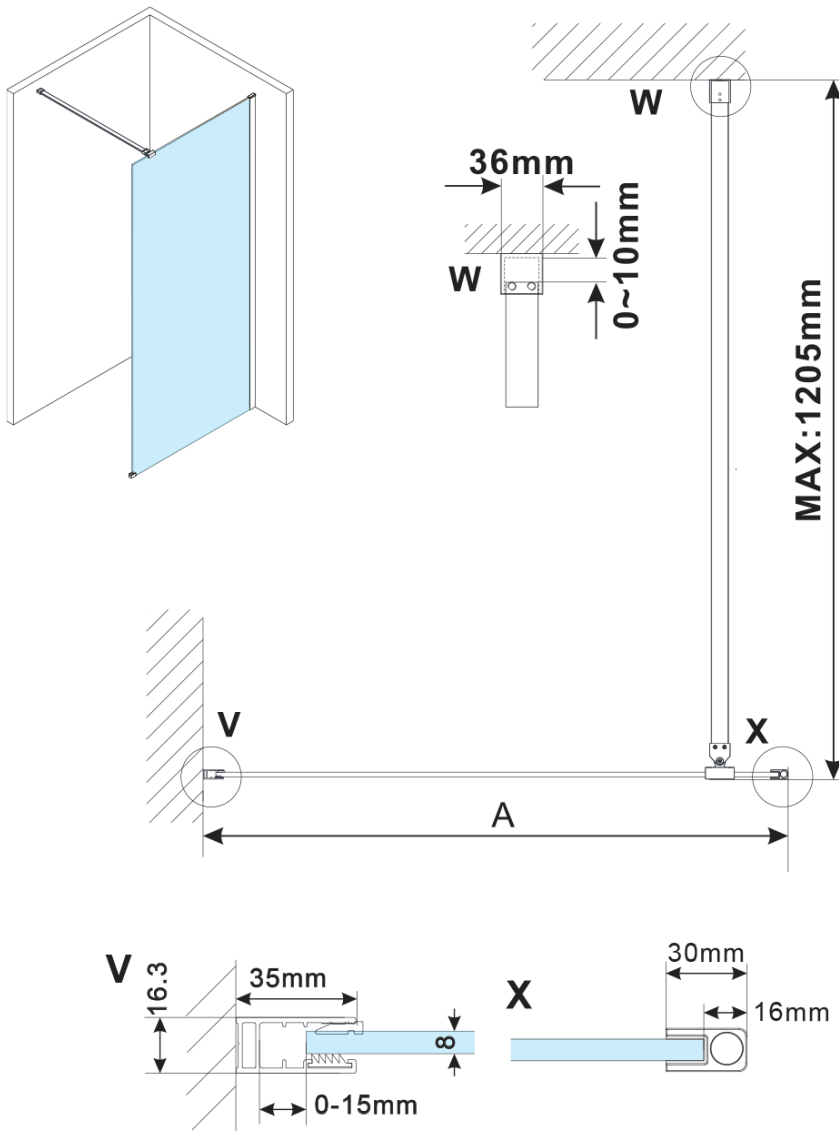

ESCA BLACK MATT One-piece shower glass panel, wall-mount, smoked glass, 900 mm

Order code: ES1290-02

Basic information

Brand: Polysan

Series: ESCA

Size

Height: 2100 mm

Depth: 900 mm

Properties

Profile colour: Black matt

Shape: Single-wall fixed screen

Glass colour: Smoked glass

Glass finish: Antidrop

Glass thickness: 8 mm

Weight / Piece: 39.5 kg

Packaging: 2 Piece

Warranty: 2 years

**ESCA BLACK MATT One-piece shower glass panel,
wall-mount, smoked glass, 900 mm**

Technical sheet

MODEL	A,mm
ES1070/ES1170/ES1270/ES1370/ES1570	690~705
ES1080/ES1180/ES1280/ES1380/ES1580	790~805
ES1090/ES1190/ES1290/ES1390/ES1590	890~905
ES1010/ES1110/ES1210/ES1310/ES1510	990~1005
ES1011/ES1111/ES1211/ES1311/ES1511	1090~1105
ES1012/ES1112/ES1212/ES1312/ES1512	1190~1205
ES1013/ES1113/ES1213/ES1313/ES1513	1290~1305
ES1014/ES1114/ES1214/ES1314/ES1514	1390~1405
ES1015/ES1115/ES1215/ES1315/ES1515	1490~1505

ESCA BLACK MATT One-piece shower glass panel,
wall-mount, smoked glass, 900 mm

MODEL	A,mm
ES1070/ES1170/ES1270/ES1370/ES1570	690~705
ES1080/ES1180/ES1280/ES1380/ES1580	790~805
ES1090/ES1190/ES1290/ES1390/ES1590	890~905
ES1010/ES1110/ES1210/ES1310/ES1510	990~1005
ES1011/ES1111/ES1211/ES1311/ES1511	1090~1105
ES1012/ES1112/ES1212/ES1312/ES1512	1190~1205