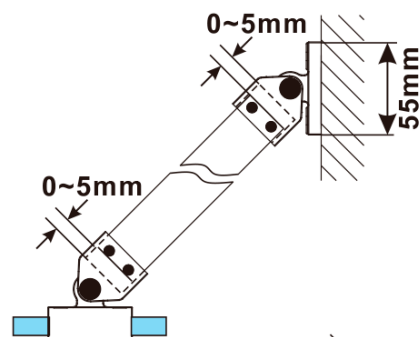

ESCA BLACK MATT One-piece shower glass panel, wall-mount, smoked glass, 900 mm

Order code: ES1290-02

Basic information

Brand: Polysan

Series: ESCA

Size

Height: 2100 mm

Depth: 900 mm

Warranty: 2 years

**ESCA BLACK MATT One-piece shower glass panel,
wall-mount, smoked glass, 900 mm**

Technical sheet

MODEL	A,mm
ES1070/ES1170/ES1270/ES1370/ES1570	690~705
ES1080/ES1180/ES1280/ES1380/ES1580	790~805
ES1090/ES1190/ES1290/ES1390/ES1590	890~905
ES1010/ES1110/ES1210/ES1310/ES1510	990~1005
ES1011/ES1111/ES1211/ES1311/ES1511	1090~1105
ES1012/ES1112/ES1212/ES1312/ES1512	1190~1205
ES1013/ES1113/ES1213/ES1313/ES1513	1290~1305
ES1014/ES1114/ES1214/ES1314/ES1514	1390~1405
ES1015/ES1115/ES1215/ES1315/ES1515	1490~1505

ESCA BLACK MATT One-piece shower glass panel,
wall-mount, smoked glass, 900 mm

MODEL	A,mm
ES1070/ES1170/ES1270/ES1370/ES1570	690~705
ES1080/ES1180/ES1280/ES1380/ES1580	790~805
ES1090/ES1190/ES1290/ES1390/ES1590	890~905
ES1010/ES1110/ES1210/ES1310/ES1510	990~1005
ES1011/ES1111/ES1211/ES1311/ES1511	1090~1105
ES1012/ES1112/ES1212/ES1312/ES1512	1190~1205