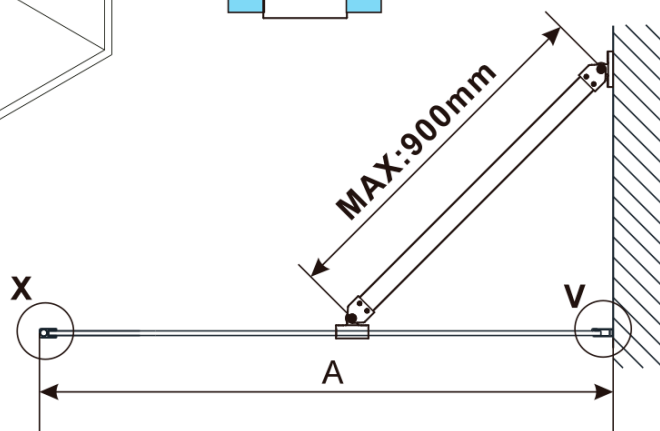

ESCA BLACK MATT One-piece shower glass panel, wall-mount, smoked glass, 900 mm

Order code: ES1290-02

Basic information

Brand: Polysan

Series: ESCA

Size

Height: 2100 mm

Depth: 900 mm

Warranty: 2 years

**ESCA BLACK MATT One-piece shower glass panel,
wall-mount, smoked glass, 900 mm**

Technical sheet

MODEL	A,mm
ES1070/ES1170/ES1270/ES1370/ES1570	690~705
ES1080/ES1180/ES1280/ES1380/ES1580	790~805
ES1090/ES1190/ES1290/ES1390/ES1590	890~905
ES1010/ES1110/ES1210/ES1310/ES1510	990~1005
ES1011/ES1111/ES1211/ES1311/ES1511	1090~1105
ES1012/ES1112/ES1212/ES1312/ES1512	1190~1205
ES1013/ES1113/ES1213/ES1313/ES1513	1290~1305
ES1014/ES1114/ES1214/ES1314/ES1514	1390~1405
ES1015/ES1115/ES1215/ES1315/ES1515	1490~1505

ESCA BLACK MATT One-piece shower glass panel,
wall-mount, smoked glass, 900 mm

MODEL	A,mm
ES1070/ES1170/ES1270/ES1370/ES1570	690~705
ES1080/ES1180/ES1280/ES1380/ES1580	790~805
ES1090/ES1190/ES1290/ES1390/ES1590	890~905
ES1010/ES1110/ES1210/ES1310/ES1510	990~1005
ES1011/ES1111/ES1211/ES1311/ES1511	1090~1105
ES1012/ES1112/ES1212/ES1312/ES1512	1190~1205